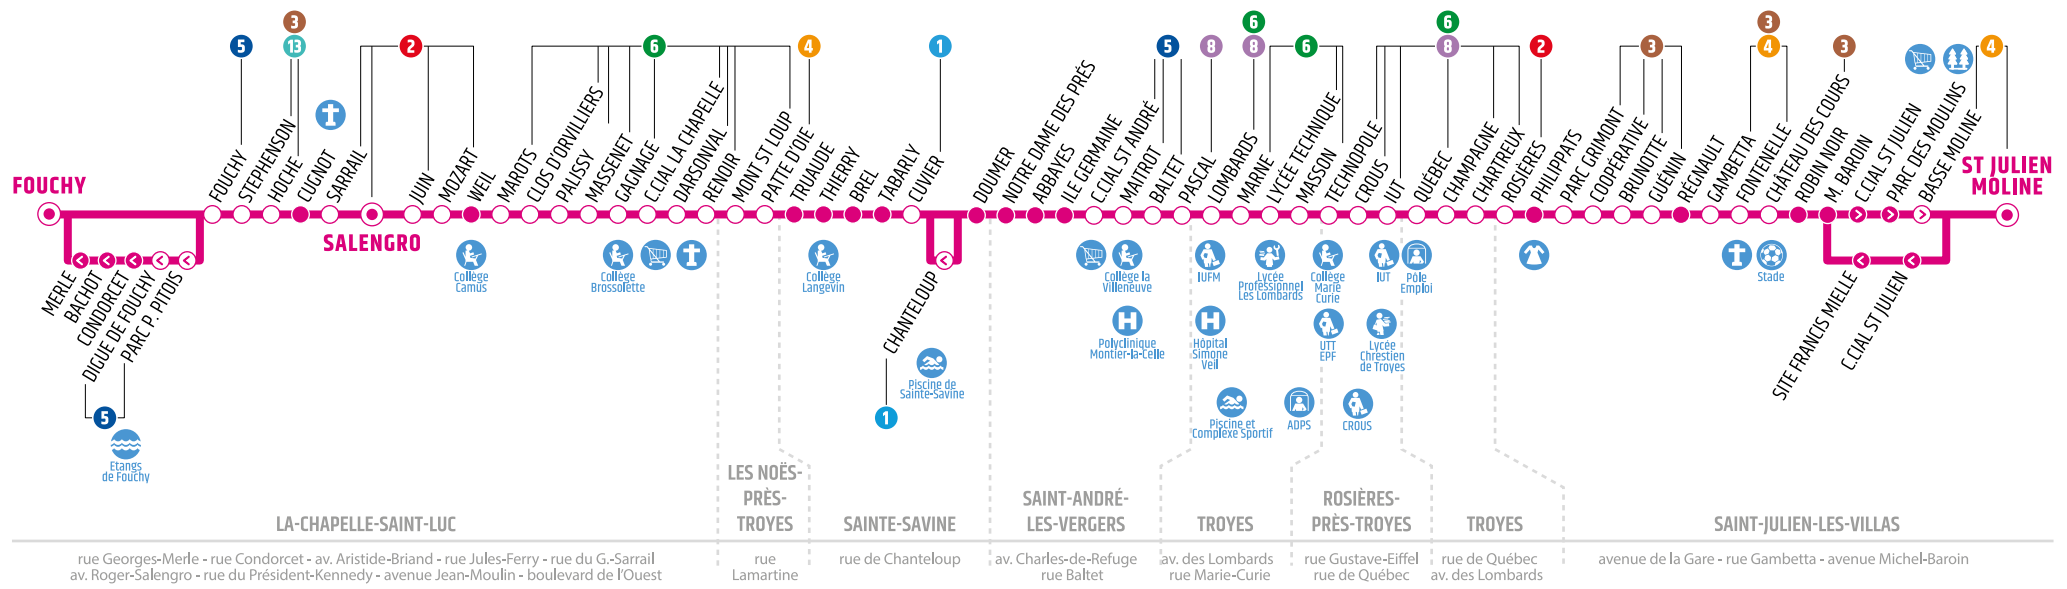

Cartographie Actual® CA2445 03 25 71 20 20

○ Terminus
1 2 3 Correspondances (1 2 3 samedi uniquement)
● Arrêt sans correspondances
○ Arrêt avec correspondances
> Sens unique