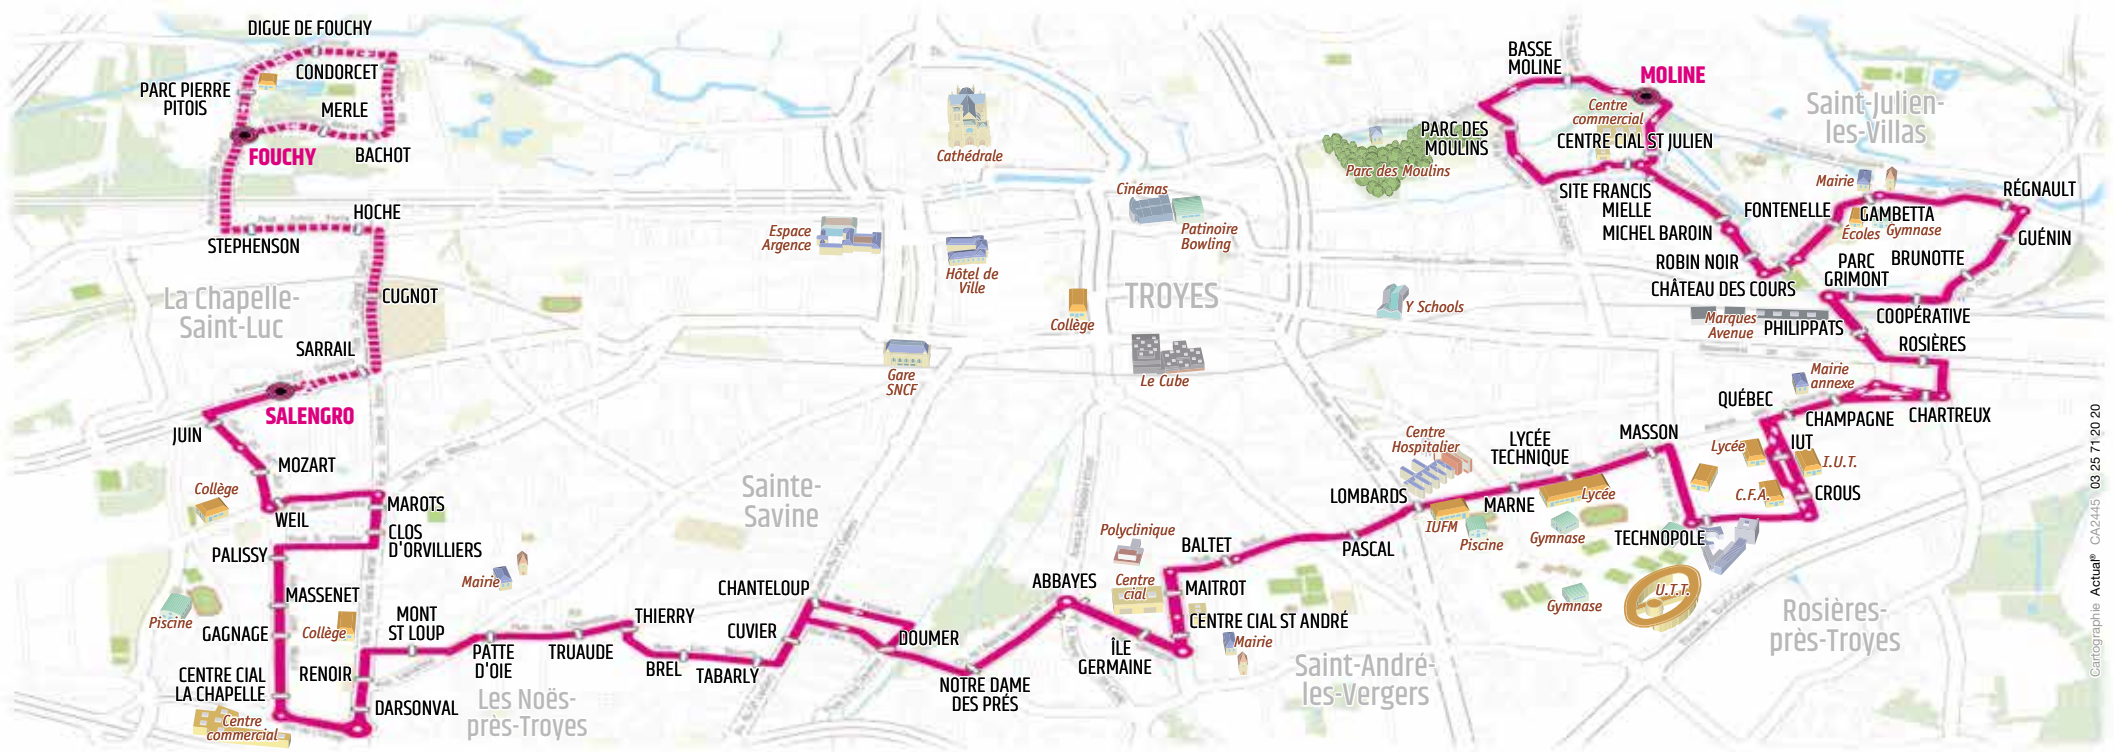

Appli TCAT  

TCAT

reseau.tcat

FOUCHY	06:39	07:13		08:10		09:28				12:22		13:51		16:06		17:35		19:02	
STEPHENSON	06:40	07:15		08:12		09:30				12:24		13:53		16:08		17:37		19:04	
HOCHE	06:41	07:15		08:13		09:31				12:25		13:54		16:09		17:38		19:05	
CUGNOT	06:42	07:17		08:14		09:32				12:26		13:55		16:10		17:39		19:06	
SARRAIL	06:43	07:18		08:16		09:34				12:28		13:57		16:12		17:41		19:08	
SALENGRO	06:44	07:19	07:47	08:17	08:52	09:35	10:16	11:01	11:46	12:29	13:16	13:58	14:45	15:27	16:13	16:58	17:42	18:19	19:09
JUIN	06:45	07:20	07:48	08:18	08:53	09:36	10:17	11:02	11:47	12:30	13:17	13:59	14:46	15:28	16:14	16:59	17:43	18:20	19:10
MOZART	06:45	07:20	07:49	08:18	08:54	09:36	10:18	11:03	11:48	12:30	13:18	13:59	14:47	15:29	16:15	17:00	17:43	18:21	19:10
WEIL	06:46	07:21	07:49	08:19	08:54	09:37	10:18	11:03	11:48	12:31	13:18	14:00	14:47	15:29	16:16	17:00	17:44	18:21	19:11
CLOS D'ORVILLIERS	06:48	07:23	07:51	08:21	08:56	09:39	10:20	11:05	11:50	12:33	13:20	14:02	14:49	15:31	16:18	17:02	17:46	18:23	19:13
MASSENET	06:50	07:25	07:53	08:23	08:58	09:42	10:23	11:08	11:53	12:36	13:23	14:05	14:52	15:34	16:21	17:05	17:49	18:26	19:16
GAGNAGE	06:51	07:26	07:54	08:24	08:59	09:42	10:23	11:08	11:53	12:36	13:23	14:05	14:52	15:34	16:22	17:06	17:50	18:26	19:16
C CIAL LA CHAPELLE	06:51	07:26	07:55	08:25	09:00	09:43	10:24	11:09	11:54	12:37	13:24	14:06	14:53	15:35	16:23	17:07	17:51	18:27	19:17
DARSONVAL	06:53	07:28	07:57	08:27	09:02	09:45	10:26	11:11	11:56	12:39	13:26	14:08	14:55	15:37	16:25	17:09	17:53	18:29	19:19
RENOIR	06:54	07:29	07:58	08:28	09:03	09:46	10:27	11:12	11:57	12:40	13:27	14:09	14:56	15:38	16:26	17:10	17:54	18:30	19:20
MONT ST LOUP	06:55	07:30	07:58	08:28	09:03	09:47	10:28	11:13	11:58	12:41	13:28	14:10	14:57	15:39	16:27	17:11	17:55	18:31	19:21
PATTE D'OIE	06:56	07:31	08:00	08:30	09:05	09:49	10:30	11:15	12:00	12:43	13:30	14:12	14:59	15:41	16:29	17:13	17:57	18:33	19:23
THIERRY	06:57	07:32	08:01	08:31	09:06	09:50	10:31	11:16	12:01	12:44	13:31	14:13	15:00	15:42	16:30	17:14	17:58	18:34	19:24
CUVIER	07:00	07:35	08:04	08:34	09:09	09:53	10:34	11:19	12:04	12:47	13:34	14:16	15:03	15:45	16:33	17:17	18:01	18:37	19:27
DOUMER	07:01	07:36	08:05	08:35	09:10	09:54	10:35	11:20	12:05	12:48	13:35	14:17	15:04	15:46	16:34	17:18	18:02	18:38	19:28
ABBAYES	07:03	07:38	08:07	08:37	09:12	09:56	10:37	11:22	12:07	12:50	13:37	14:20	15:07	15:49	16:37	17:21	18:05	18:41	19:31
C CIAL ST ANDRÉ	07:05	07:40	08:10	08:40	09:15	09:59	10:40	11:25	12:10	12:53	13:40	14:22	15:09	15:51	16:39	17:23	18:07	18:43	19:33
MAITROT	07:06	07:41	08:10	08:40	09:15	09:59	10:40	11:25	12:10	12:53	13:40	14:23	15:10	15:52	16:40	17:24	18:08	18:44	19:34
BALTET	07:07	07:42	08:12	08:42	09:17	10:01	10:42	11:27	12:12	12:55	13:42	14:25	15:12	15:54	16:42	17:26	18:10	18:46	19:36
PASCAL	07:08	07:43	08:13	08:43	09:18	10:02	10:43	11:28	12:13	12:56	13:43	14:26	15:13	15:56	16:44	17:28	18:12	18:48	19:37
LOMBARDS	07:09	07:44	08:14	08:44	09:19	10:03	10:44	11:29	12:14	12:57	13:44	14:27	15:14	15:57	16:45	17:29	18:13	18:49	19:38
MARNE	07:09	07:44	08:14	08:44	09:19	10:03	10:44	11:29	12:14	12:57	13:44	14:27	15:14	15:57	16:45	17:29	18:13	18:49	19:38
LYCÉE TECHNIQUE	07:10	07:45	08:15	08:45	09:20	10:04	10:45	11:30	12:15	12:58	13:45	14:28	15:15	15:58	16:46	17:30	18:14	18:50	19:39
MASSON	07:11	07:46	08:16	08:46	09:21	10:05	10:46	11:31	12:16	12:59	13:46	14:29	15:16	15:59	16:47	17:31	18:15	18:51	19:40
TECHNOPOLE	07:12	07:47	08:17	08:47	09:22	10:06	10:47	11:33	12:18	13:01	13:48	14:31	15:18	16:01	16:49	17:33	18:17	18:53	19:42
CROUS	07:13	07:49	08:19	08:49	09:24	10:08	10:49	11:34	12:19	13:02	13:49	14:32	15:19	16:02	16:50	17:34	18:18	18:54	19:43
IUT	07:14	07:49	08:19	08:49	09:24	10:08	10:49	11:35	12:20	13:03	13:50	14:33	15:20	16:03	16:51	17:35	18:19	18:55	19:44
QUÉBEC	07:15	07:50	08:20	08:50	09:25	10:09	10:50	11:36	12:21	13:04	13:51	14:34	15:21	16:04	16:52	17:36	18:20	18:56	19:45
CHAMPAGNE	07:15	07:51	08:21	08:51	09:26	10:10	10:51	11:37	12:22	13:05	13:52	14:35	15:22	16:05	16:53	17:37	18:21	18:57	19:46
CHARTREUX	07:16	07:52	08:22	08:52	09:27	10:11	10:52	11:38	12:23	13:06	13:53	14:36	15:23	16:06	16:54	17:38	18:22	18:58	19:47
ROSIÈRES	07:17	07:53	08:23	08:53	09:28	10:12	10:53	11:39	12:24	13:07	13:54	14:37	15:24	16:07	16:55	17:39	18:23	18:59	19:48
PHILIPPATS	07:17	07:53	08:24	08:54	09:29	10:13	10:54	11:40	12:25	13:08	13:55	14:38	15:25	16:08	16:56	17:40	18:24	19:00	19:49
PARC GRIMONT	07:18	07:54	08:24	08:54	09:29	10:13	10:54	11:40	12:25	13:08	13:55	14:38	15:25	16:08	16:56	17:40	18:24	19:00	19:49
COOPÉRATIVE	07:18	07:54	08:25	08:55	09:30	10:14	10:55	11:41	12:26	13:09	13:56	14:39	15:26	16:09	16:57	17:41	18:25	19:01	19:50
GUÉNIN	07:20	07:56	08:26	08:56	09:31	10:15	10:56	11:42	12:27	13:10	13:57	14:40	15:27	16:10	16:58	17:42	18:26	19:02	19:51
GAMBETTA	07:21	07:57	08:27	08:57	09:32	10:16	10:57	11:43	12:28	13:11	13:58	14:41	15:28	16:11	16:59	17:43	18:27	19:03	19:52
FONTENELLE	07:22	07:58	08:29	08:59	09:34	10:18	10:59	11:45	12:30	13:13	14:00	14:43	15:30	16:13	17:01	17:45	18:29	19:05	19:54
CHÂTEAU DES COURS	07:22	07:58	08:29	08:59	09:34	10:18	10:59	11:45	12:30	13:13	14:00	14:43	15:30	16:13	17:01	17:45	18:29	19:05	19:54
ROBIN NOIR	07:23	07:59	08:30	09:00	09:35	10:19	11:00	11:46	12:31	13:14	14:01	14:44	15:31	16:14	17:02	17:46	18:30	19:06	19:55
M. BAROIN	07:23	07:59	08:30	09:00	09:35	10:19	11:00	11:46	12:31	13:14	14:01	14:44	15:31	16:14	17:02	17:46	18:30	19:06	19:55
C CIAL SAINT JULIEN	07:24	08:00	08:31	09:02	09:37	10:21	11:02	11:48	12:33	13:16	14:03	14:46	15:33	16:16	17:04	17:48	18:31	19:07	19:56
PARC DES MOULINS	07:26	08:02	08:33	09:03	09:38	10:22	11:03	11:49	12:34	13:17	14:04	14:47	15:34	16:17	17:05	17:49	18:33	19:09	19:58
BASSE MOLINE	07:27	08:03	08:34	09:05	09:40	10:24	11:05	11:51	12:36	13:19	14:06	14:49	15:36	16:19	17:07	17:51	18:34	19:10	19:59
MOLINE	07:28	08:04	08:35	09:06	09:41	10:25	11:06	11:52	12:37	13:20	14:07	14:50	15:37	16:20	17:08	17:52	18:35	19:11	20:00