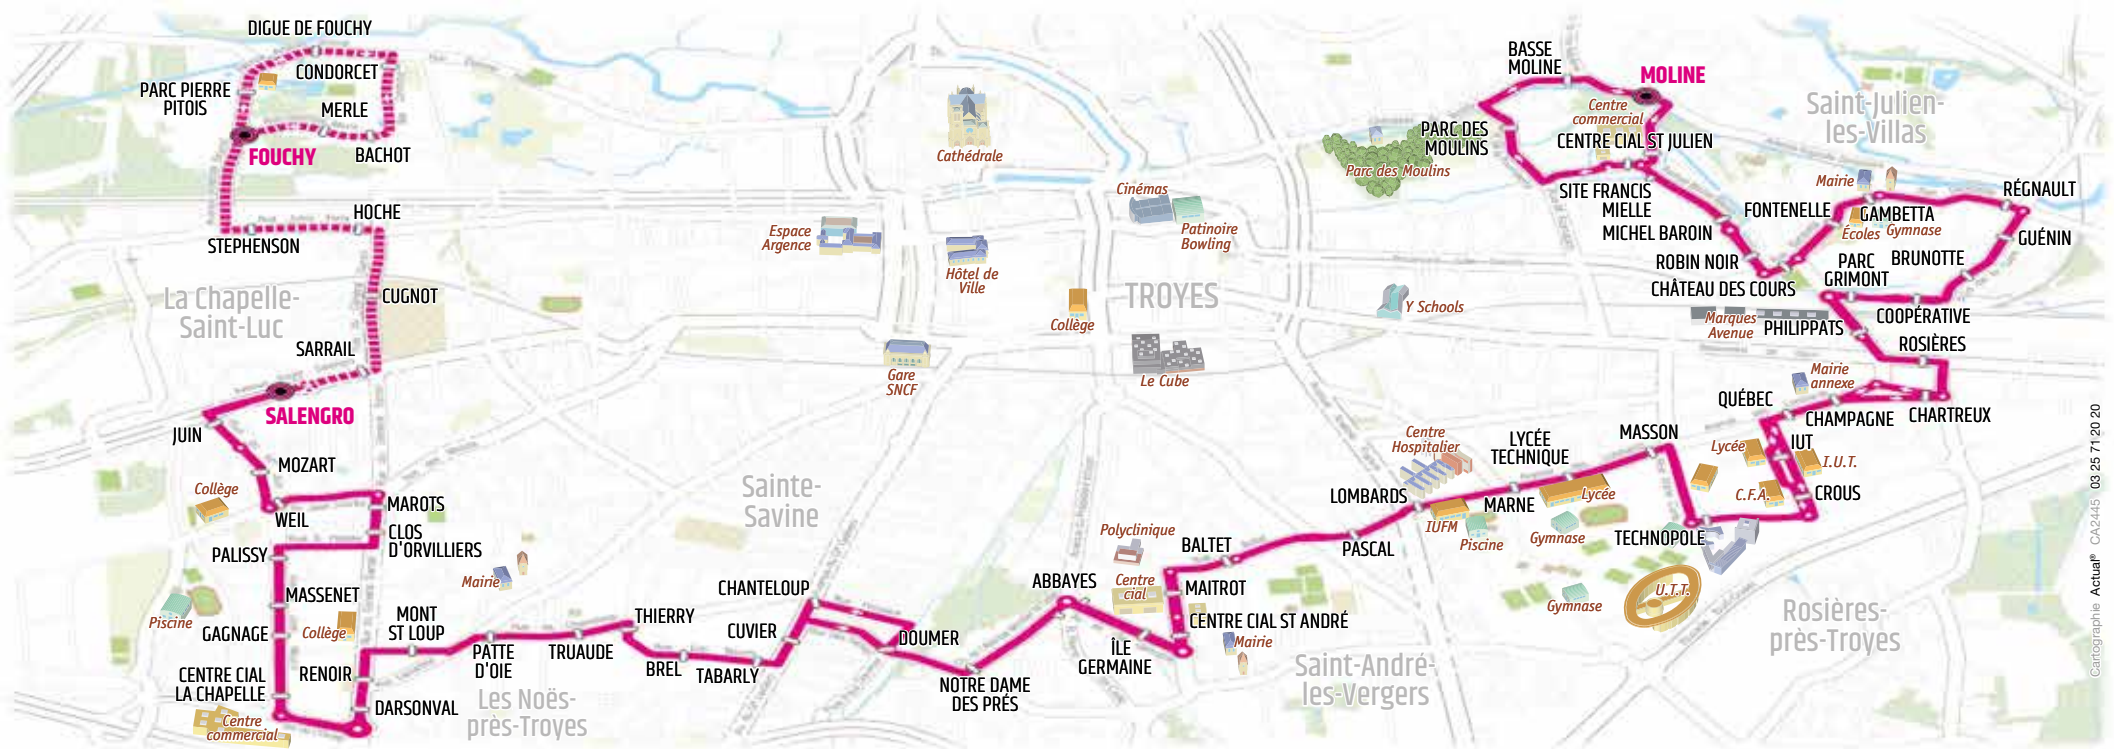

Cartographie Actual® CA2445 03 25 71 20 20

○ Terminus
1 2 3 Correspondances (1 2 3 samedi uniquement)
● Arrêt sans correspondances
○ Arrêt avec correspondances
> Sens unique