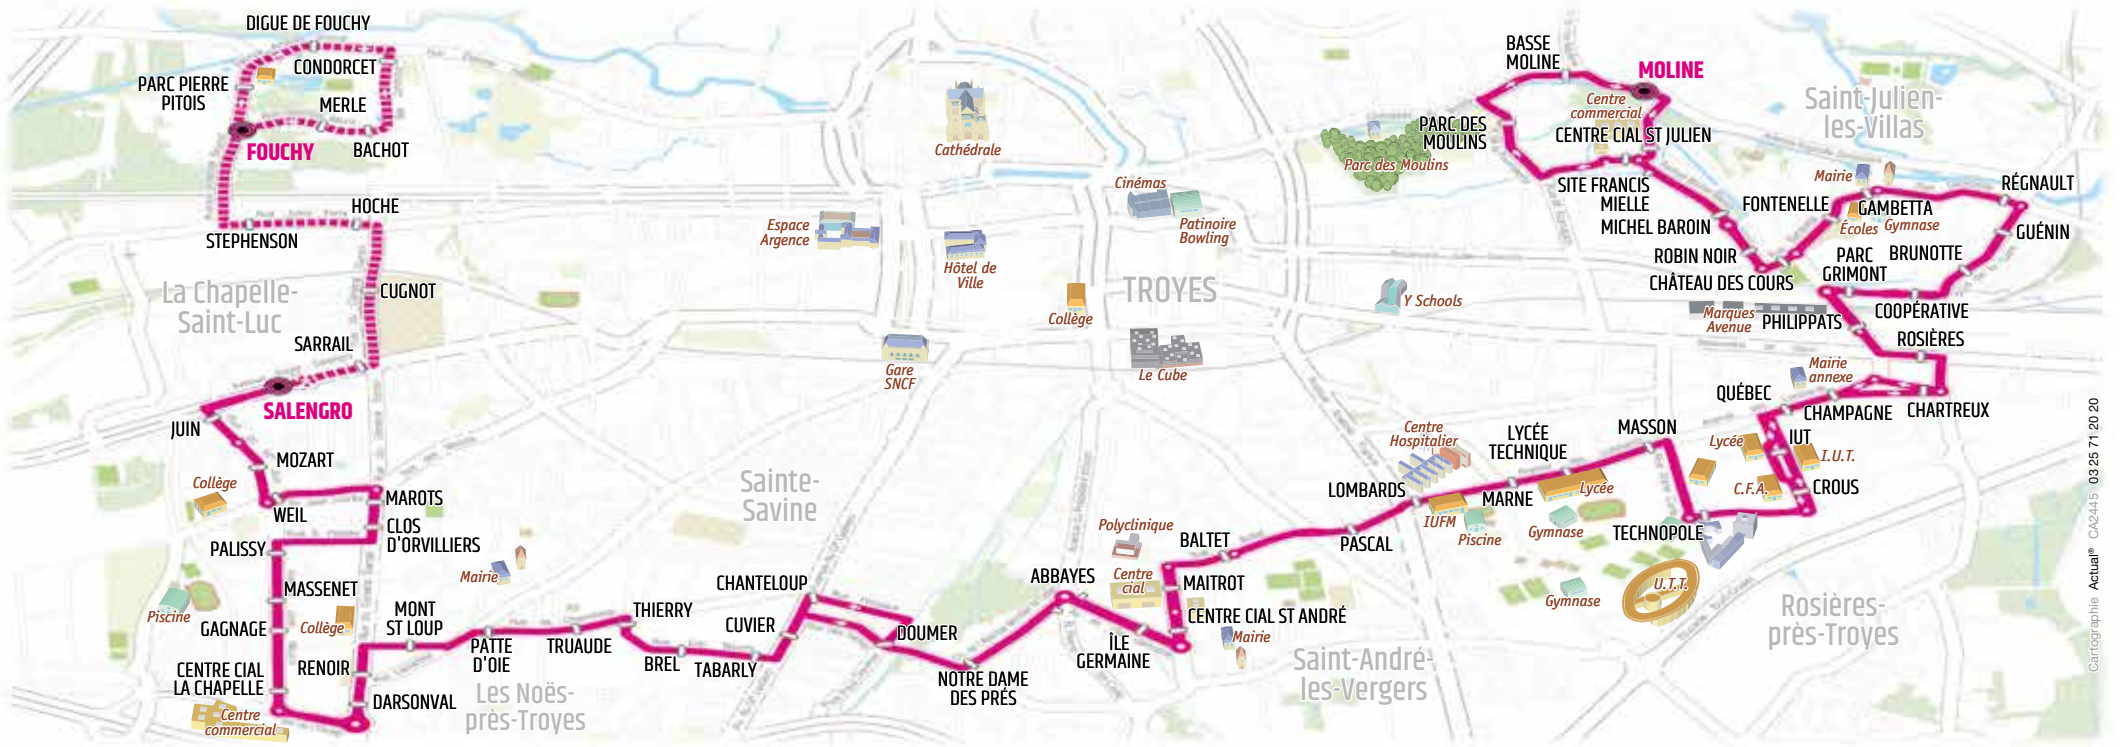

○ Terminus
1 2 3 Correspondances (1 2 3 samedi uniquement)
● Arrêt sans correspondances
○ Arrêt avec correspondances
> Sens unique