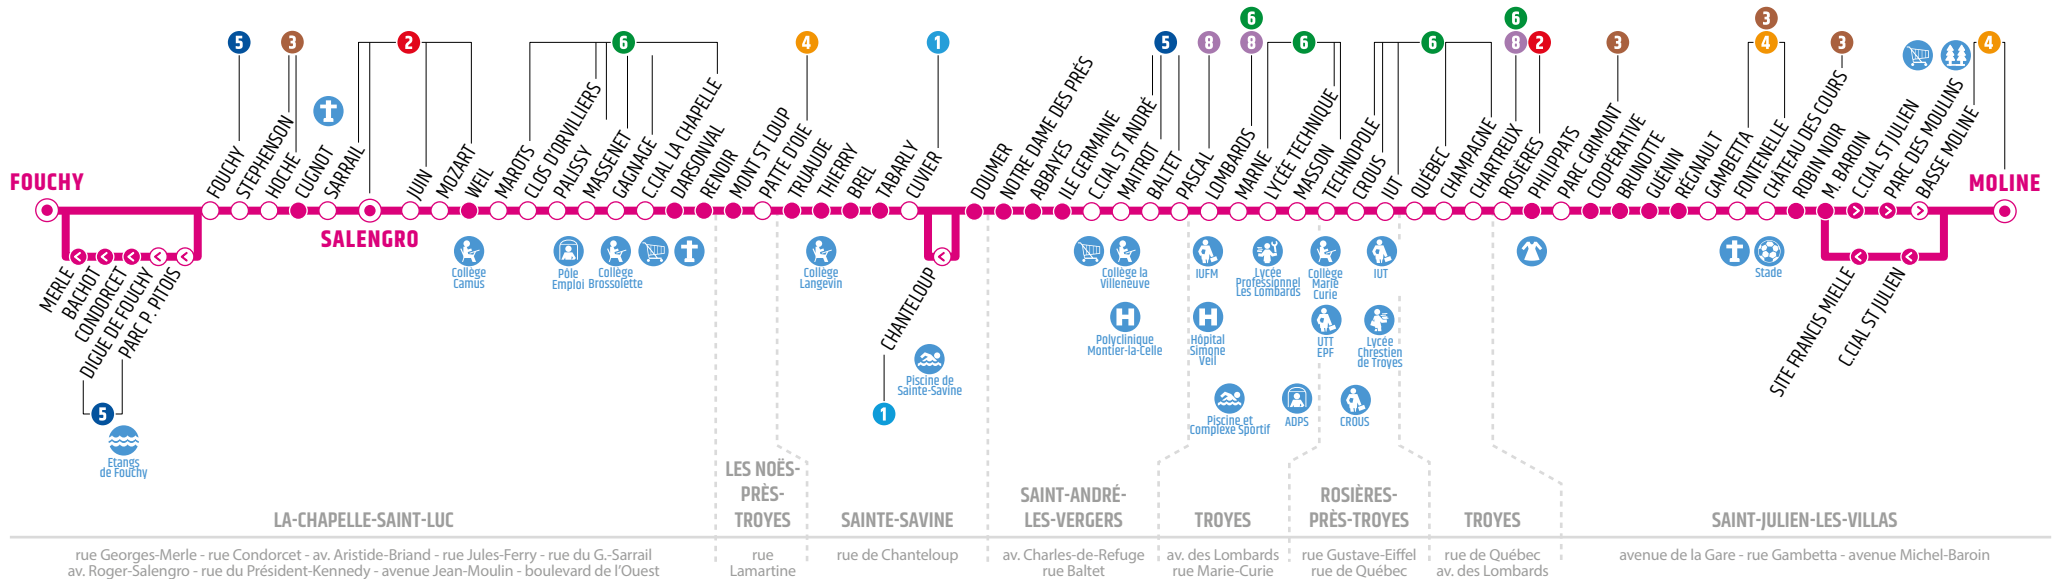

○ Terminus
1 2 3 Correspondances (1 2 3 samedi uniquement)
● Arrêt sans correspondances
○ Arrêt avec correspondances
> Sens unique