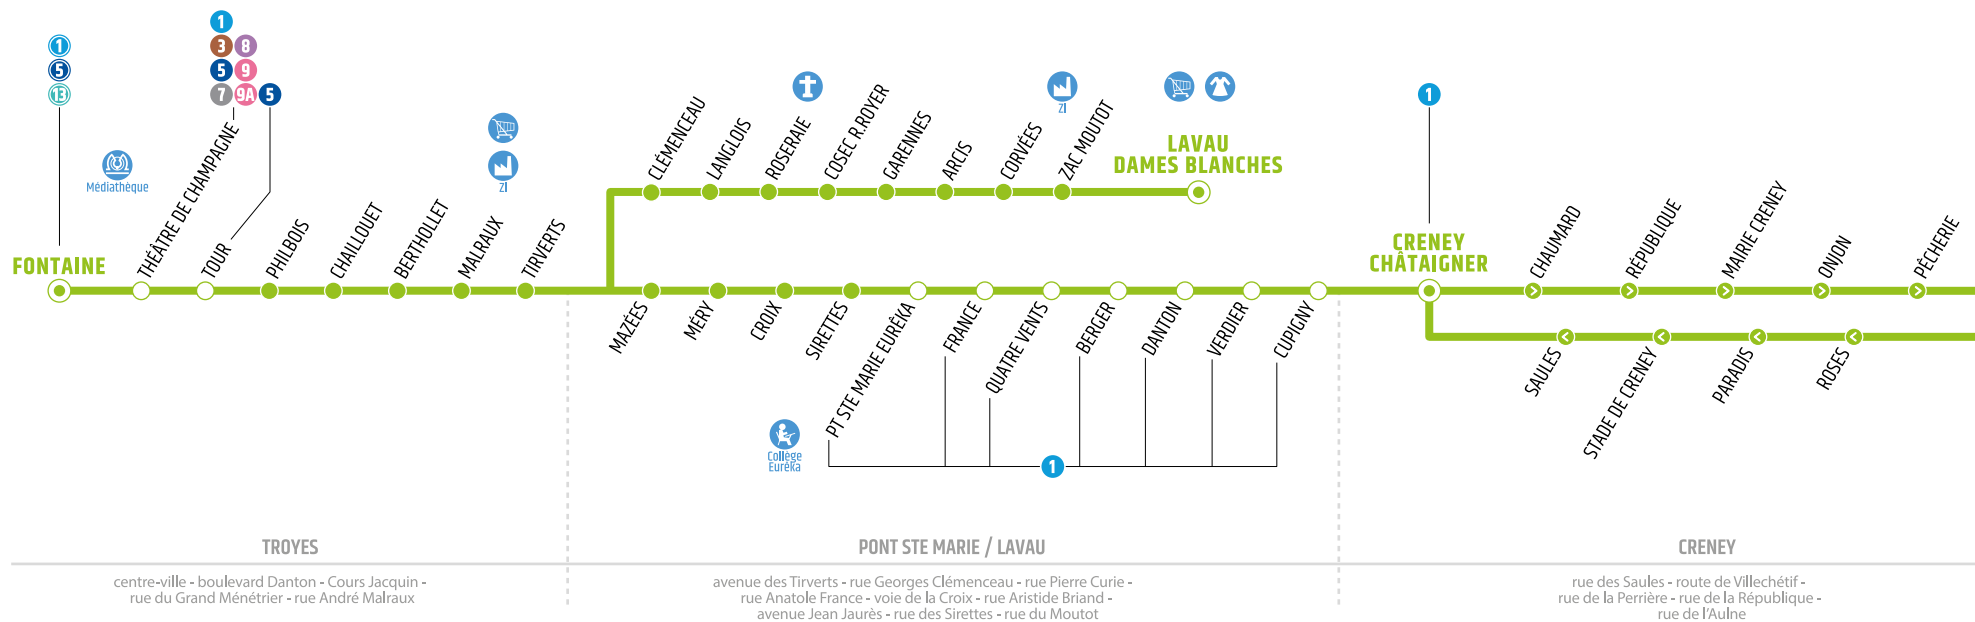

● Terminus
1 2 3 Correspondances (1 2 3 samedi uniquement)
● Arrêt sans correspondances
○ Arrêt avec correspondances
> Sens unique