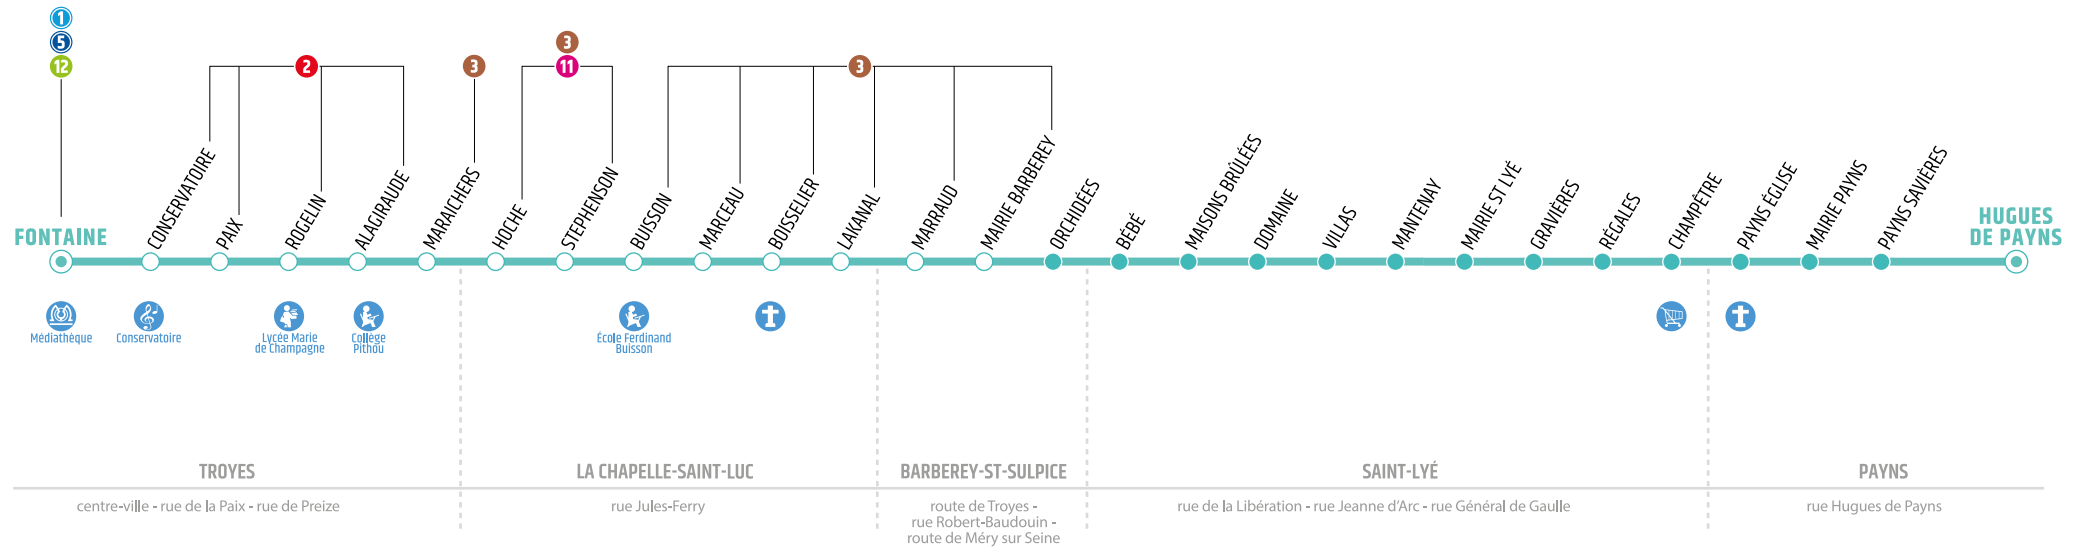

Cartographie Actual® CA2445 03.25.71.20.20

● Terminus
① ② ③ Correspondances (① ② ③ samedi uniquement)
● Arrêt sans correspondances
○ Arrêt avec correspondances
> Sens unique