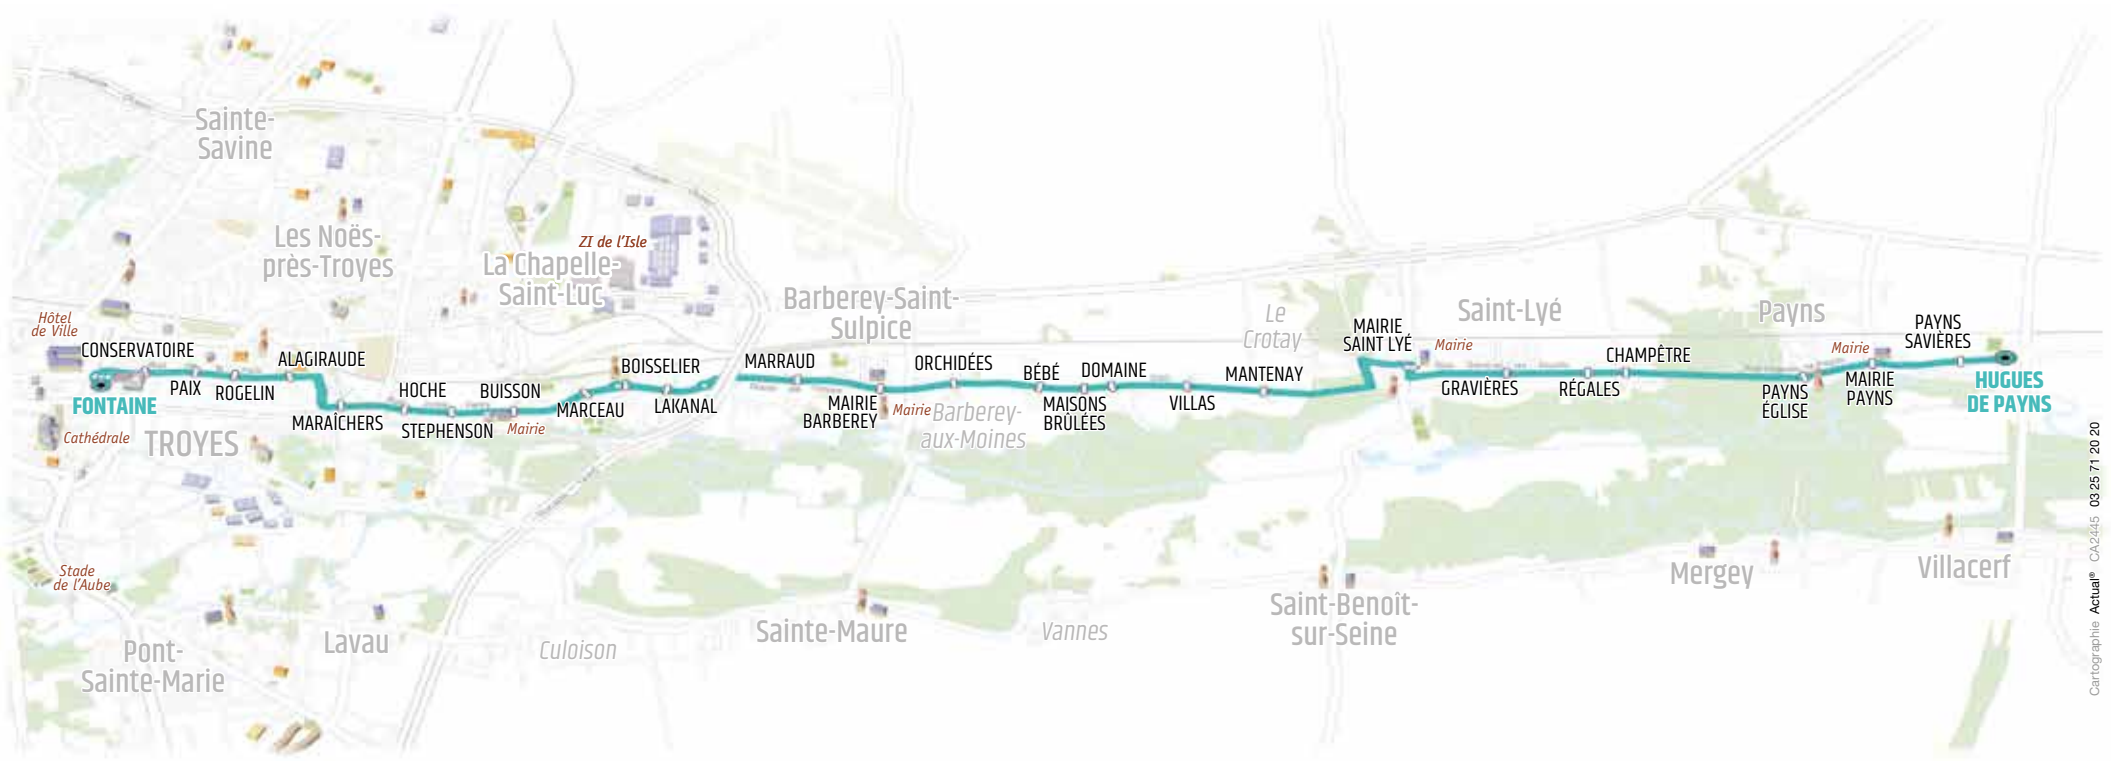

Cartographie Actual® CA2445 03.25.71.20.20

● Terminus
① ② ③ Correspondances (① ② ③ samedi uniquement)
● Arrêt sans correspondances
○ Arrêt avec correspondances
> Sens unique