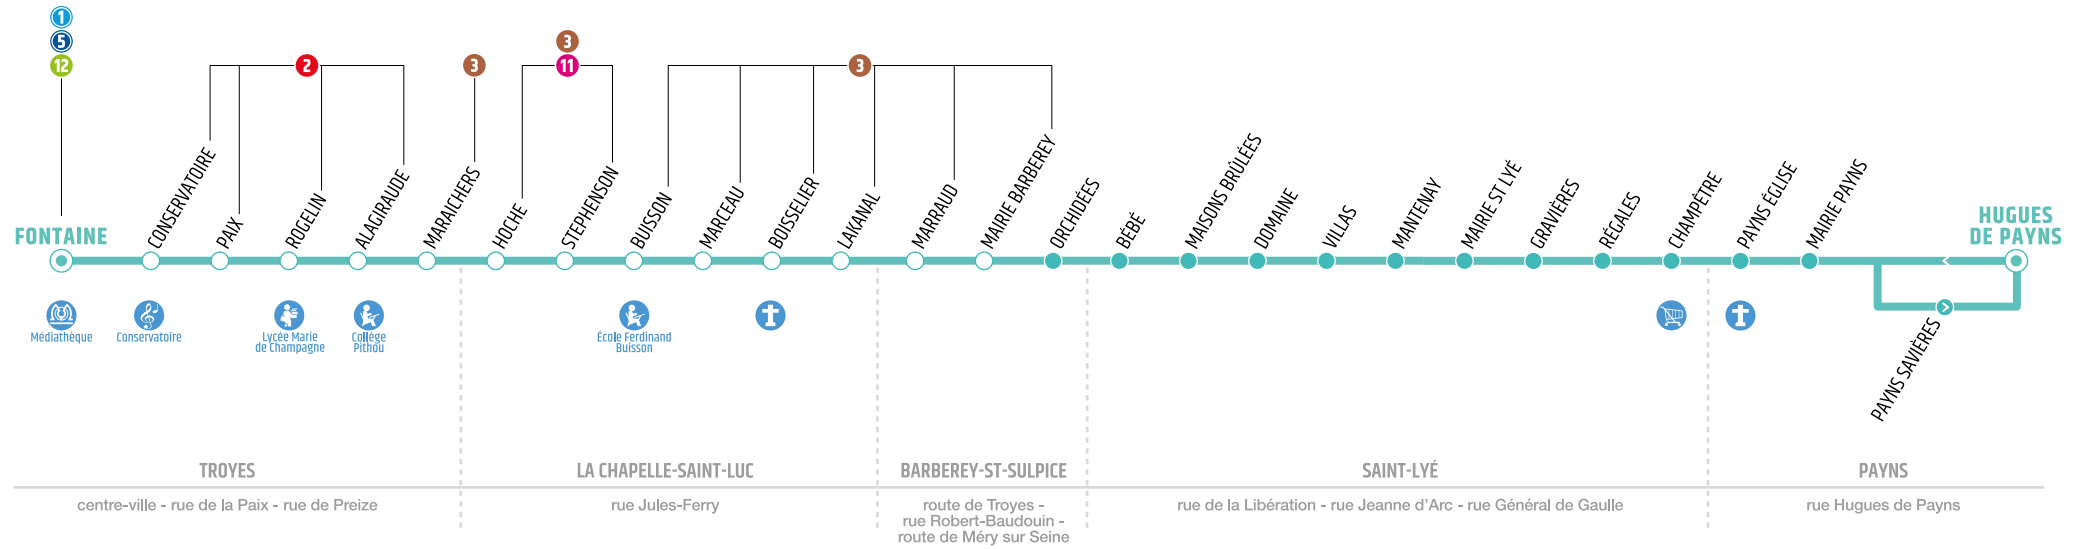

Cartographie Actual® CA2280 03.25.71.20.20

● Terminus
1 2 3 Correspondances (1 2 3 samedi uniquement)
● Arrêt sans correspondances
○ Arrêt avec correspondances
> Sens unique