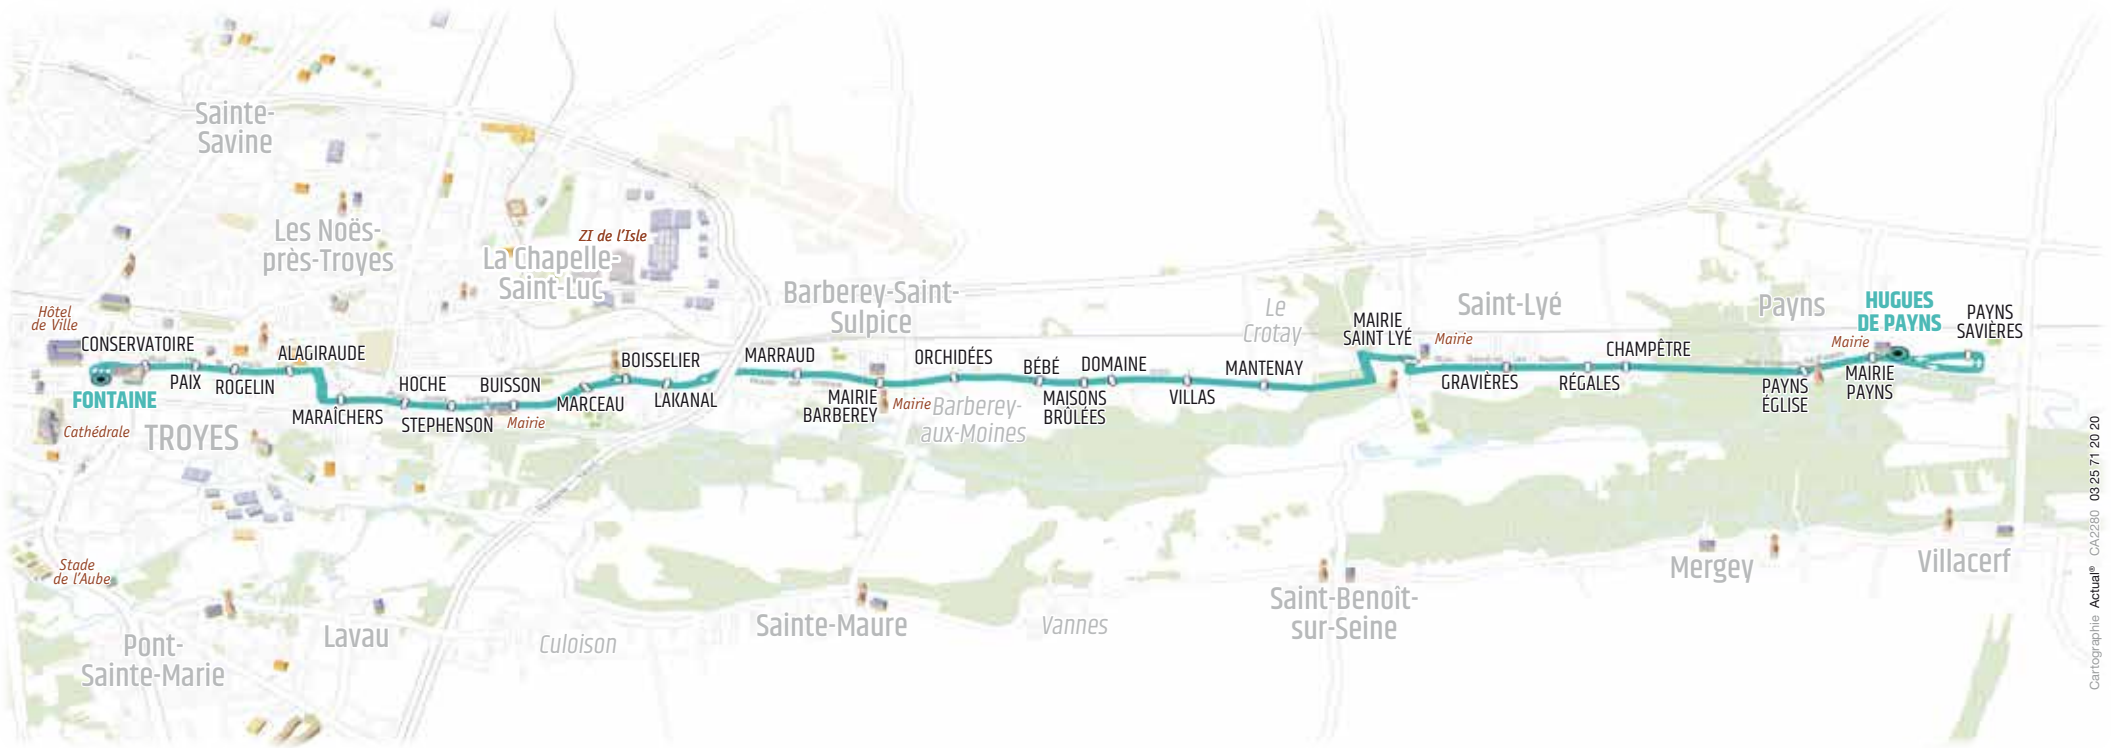

Cartographie Actual® CA2280 03.25.71.20.20

● Terminus
1 2 3 Correspondances (1 2 3 samedi uniquement)
● Arrêt sans correspondances
○ Arrêt avec correspondances
> Sens unique