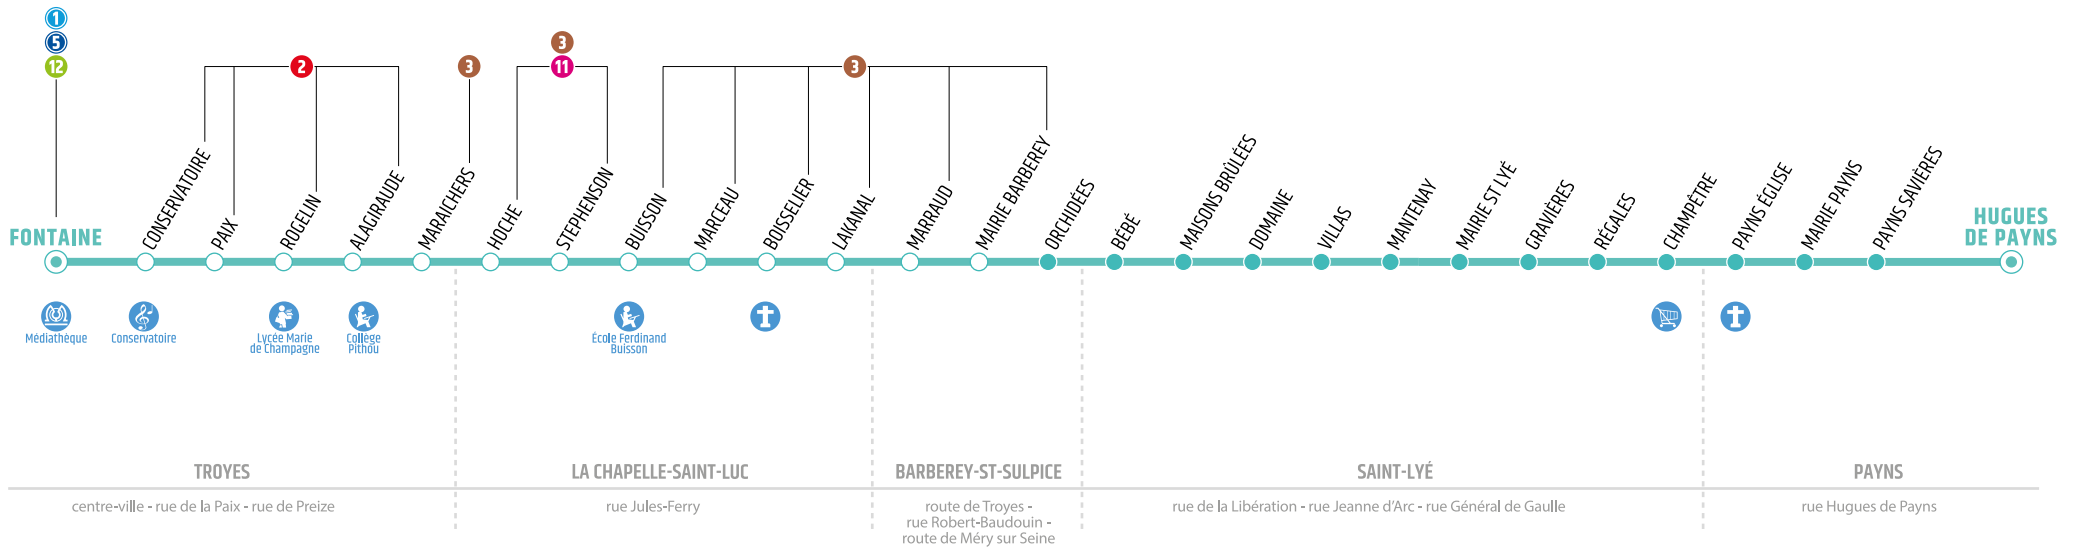

Allô TCAT - 03 25 70 49 00

www.tcat.fr - Horaires, recherche d'itinéraires, vente en ligne

Appli TCAT

TCAT

reseau.tcat

LUNDI À SAMEDI

FONTAINE	07:38	08:48	12:21	16:04	17:22	18:32
CONSERVATOIRE	07:38	08:48	12:21	16:04	17:22	18:32
PAIX	07:40	08:50	12:23	16:06	17:24	18:34
ROGELIN	07:40	08:50	12:23	16:06	17:24	18:34
ALAGIRAUDE	07:41	08:51	12:24	16:07	17:25	18:35
MARAICHERS	07:43	08:53	12:26	16:09	17:27	18:37
HOICHE	07:45	08:55	12:28	16:11	17:29	18:39
STEPHENSON	07:45	08:55	12:28	16:11	17:29	18:39
BUISSON	07:46	08:56	12:29	16:12	17:30	18:40
MARCEAU	07:48	08:58	12:31	16:14	17:32	18:42
BOISSELIER	07:49	08:59	12:32	16:15	17:33	18:43
LAKANAL	07:49	08:59	12:33	16:16	17:34	18:44
MARRAUD	07:50	09:00	12:34	16:17	17:35	18:45
MAIRIE BARBEREY	07:52	09:02	12:36	16:19	17:37	18:47
ORCHIDÉES	07:52	09:02	12:37	16:20	17:38	18:48
BÉBÉ	07:53	09:03	12:38	16:21	17:39	18:49
MAISONS BRÛLÉES	07:54	09:04	12:38	16:21	17:40	18:49
DOMAINE	07:54	09:04	12:39	16:22	17:40	18:50
VILLAS	07:55	09:05	12:40	16:23	17:41	18:51
MANTENAY	07:56	09:06	12:41	16:24	17:43	18:52
MAIRIE SAINT LYÉ	07:59	09:09	12:44	16:27	17:46	18:55
GRAVIÈRES	08:00	09:10	12:45	16:28	17:47	18:56
RÉGALES	08:01	09:11	12:46	16:30	17:49	18:58
CHAMPÊTRE	08:02	09:12	12:47	16:31	17:50	18:59
PAYNS ÉGLISE	08:04	09:14	12:49	16:34	17:53	19:02
MAIRIE PAYNS	08:05	09:15	12:50	16:35	17:54	19:03
PAYNS SAVIÈRES	08:07	09:17	12:52	16:37	17:56	19:05
HUGUES DE PAYNS	08:08	09:18	12:53	16:38	17:57	19:06

Les horaires sont donnés à titre indicatif et dépendent des aléas de la circulation.

● Terminus
 1 2 3 Correspondances (1 2 3 samedi uniquement)
 ● Arrêt sans correspondances
 ○ Arrêt avec correspondances
 > Sens unique