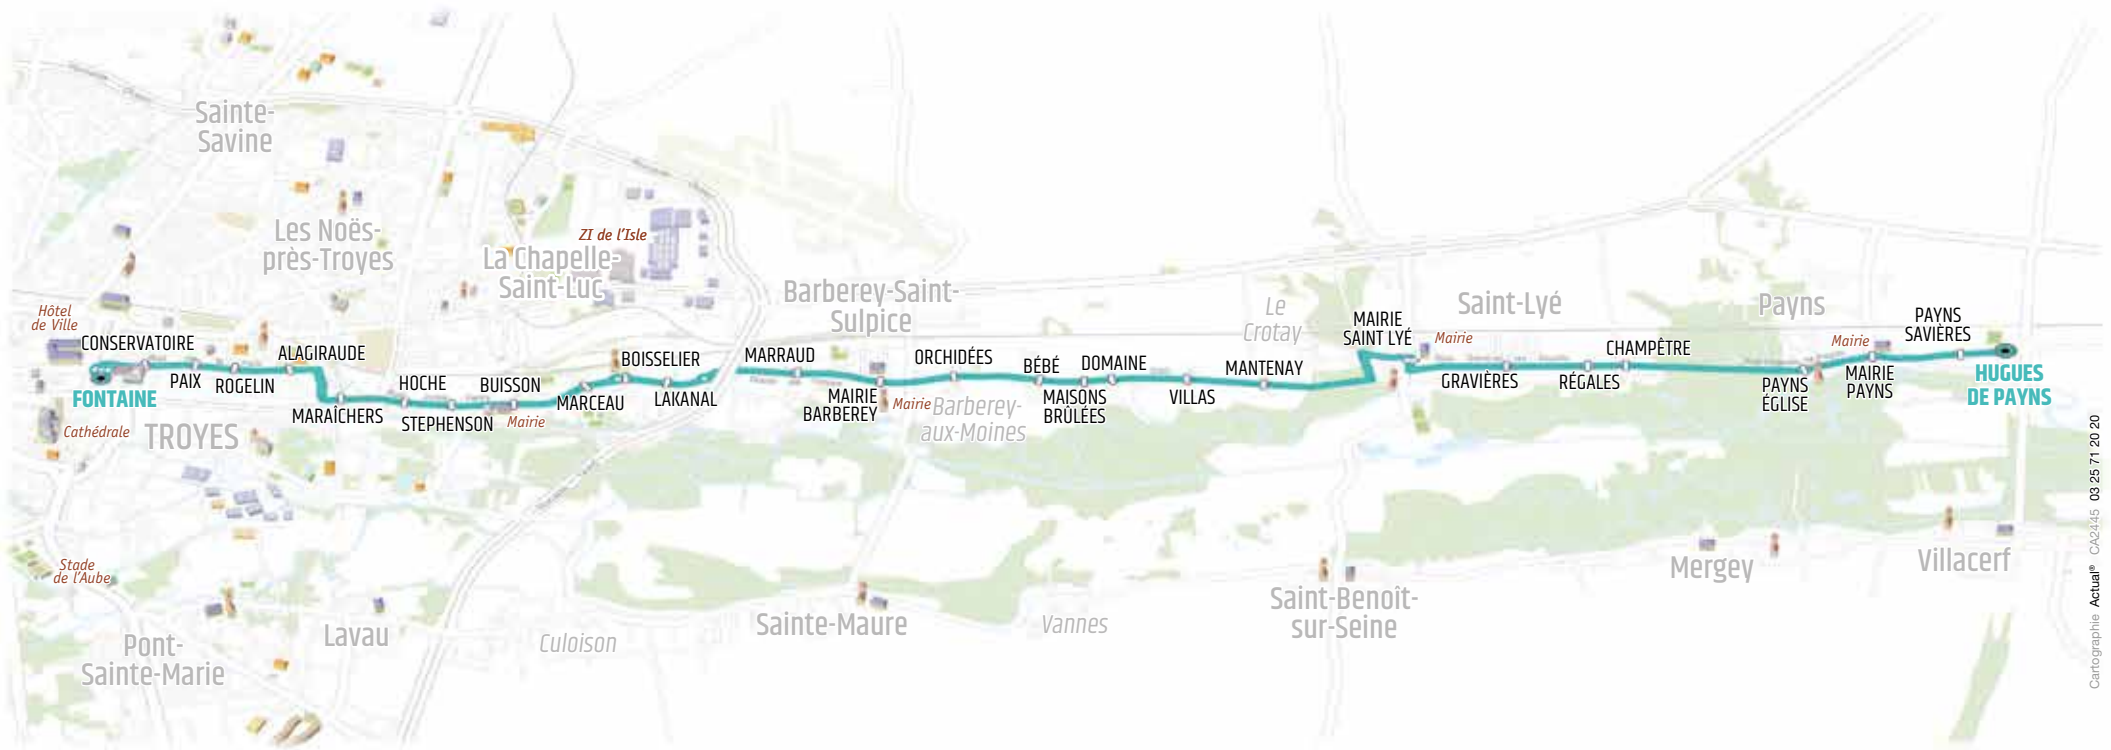

● Terminus
1 2 3 Correspondances (1 2 3 samedi uniquement)
● Arrêt sans correspondances
○ Arrêt avec correspondances
> Sens unique