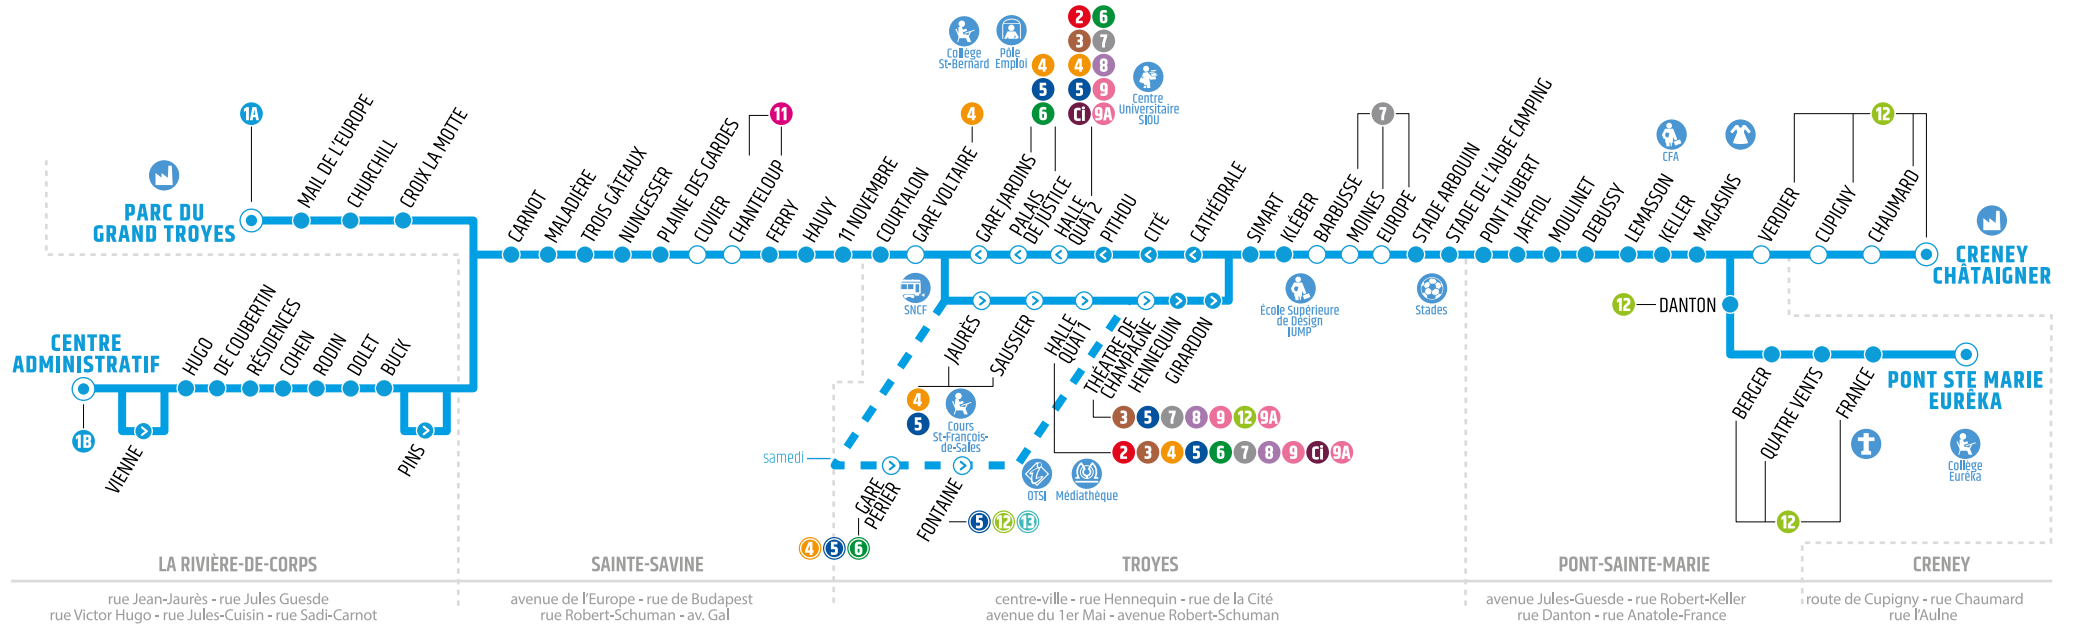

LUNDI À VENDREDI

Les horaires sont donnés à titre indicatif et dépendent des aléas de la circulation.

PARC DU GRAND TROYES			06:30	07:08	07:48	08:27	09:08	09:49	10:30	11:15	11:59	12:44	13:30	14:17	15:02																
CHURCHILL			06:33	07:11	07:51	08:30	09:11	09:52	10:33	11:18	12:02	12:47	13:33	14:20	15:05																
CENTRE ADMINISTRATIF		06:09	06:47	07:27	08:06	08:46	09:27	10:08	10:52	11:36	12:20	13:06	13:51	14:37	15:23																
DE COUBERTIN		06:11	06:49	07:29	08:08	08:48	09:29	10:10	10:54	11:38	12:22	13:08	13:53	14:39	15:25																
COHEN		06:12	06:50	07:30	08:09	08:49	09:30	10:11	10:55	11:39	12:23	13:09	13:54	14:40	15:26																
CARNOT		06:15	06:35	06:53	07:13	07:33	07:53	08:12	08:32	08:52	09:13	09:33	09:54	10:14	10:35	10:58	11:20	11:42	12:04	12:26	12:49	13:12	13:35	13:58	14:22	14:44	15:07	15:30			
TROIS GÂTEAUX		06:16	06:36	06:54	07:14	07:34	07:54	08:13	08:33	08:53	09:14	09:34	09:55	10:15	10:36	10:59	11:21	11:43	12:05	12:27	12:50	13:13	13:36	13:59	14:23	14:45	15:08	15:31			
CUVIER		06:19	06:39	06:58	07:18	07:38	07:58	08:17	08:37	08:57	09:18	09:38	09:59	10:19	10:40	11:03	11:25	11:47	12:09	12:31	12:54	13:17	13:40	14:03	14:27	14:49	15:12	15:35			
HAUVY		06:21	06:41	07:01	07:21	07:41	08:01	08:20	08:40	09:00	09:21	09:41	10:02	10:22	10:43	11:06	11:28	11:50	12:12	12:34	12:57	13:20	13:43	14:06	14:30	14:52	15:15	15:38			
GARE VOLTAIRE		06:24	06:44	07:04	07:24	07:44	08:04	08:24	08:44	09:04	09:25	09:45	10:06	10:26	10:47	11:10	11:32	11:54	12:16	12:38	13:01	13:24	13:47	14:10	14:34	14:56	15:19	15:42			
HALLE QUAI 1	05:31	05:51	06:11	06:31	06:51	07:11	07:31	07:51	08:11	08:31	08:51	09:11	09:32	09:53	10:14	10:35	10:56	11:18	11:40	12:02	12:24	12:47	13:10	13:33	13:56	14:19	14:42	15:05	15:28	15:51	
THÉÂTRE DE CHAMPAGNE	05:31	05:51	06:11	06:31	06:52	07:12	07:32	07:52	08:12	08:32	08:52	09:12	09:33	09:54	10:15	10:36	10:57	11:19	11:41	12:03	12:25	12:48	13:11	13:34	13:57	14:20	14:43	15:06	15:29	15:52	
GIRARDON	05:33	05:53	06:13	06:33	06:54	07:14	07:34	07:54	08:14	08:34	08:54	09:14	09:35	09:56	10:17	10:38	10:59	11:21	11:43	12:05	12:27	12:51	13:14	13:37	14:00	14:23	14:46	15:09	15:32	15:54	
KLÉBER	05:34	05:54	06:14	06:34	06:55	07:15	07:35	07:55	08:15	08:35	08:55	09:15	09:37	09:58	10:19	10:40	11:01	11:23	11:45	12:07	12:29	12:52	13:15	13:38	14:01	14:24	14:47	15:10	15:33	15:56	
MOINES	05:36	05:56	06:16	06:36	06:57	07:17	07:37	07:57	08:17	08:37	08:57	09:17	09:39	10:00	10:21	10:42	11:03	11:25	11:47	12:09	12:31	12:55	13:18	13:41	14:04	14:27	14:50	15:13	15:36	15:58	
EUROPE	05:36	05:56	06:16	06:36	06:57	07:17	07:37	07:57	08:17	08:37	08:57	09:17	09:39	10:00	10:21	10:42	11:03	11:25	11:47	12:09	12:31	12:55	13:18	13:41	14:04	14:28	14:51	15:14	15:37	15:59	
STADE AUBE CAMPING	05:37	05:57	06:18	06:38	06:59	07:19	07:39	07:59	08:19	08:39	08:59	09:19	09:41	10:02	10:23	10:44	11:05	11:27	11:49	12:11	12:33	12:57	13:20	13:43	14:07	14:30	14:53	15:16	15:39	16:01	
MOULINET	05:40	06:00	06:21	06:41	07:02	07:22	07:42	08:02	08:22	08:43	09:03	09:23	09:45	10:06	10:27	10:48	11:09	11:31	11:53	12:15	12:37	13:01	13:24	13:47	14:11	14:34	14:57	15:20	15:43	16:05	
LEMASSON	05:41	06:01	06:22	06:42	07:03	07:23	07:43	08:04	08:23	08:45	09:05	09:24	09:47	10:07	10:28	10:49	11:10	11:32	11:54	12:16	12:38	13:02	13:25	13:48	14:12	14:35	14:58	15:21	15:44	16:06	
MAGASINS	05:43	06:03	06:24	06:44	07:05	07:25	07:45	08:05	08:25	08:46	09:06	09:26	09:48	10:09	10:30	10:51	11:12	11:34	11:56	12:18	12:40	13:04	13:27	13:50	14:14	14:37	15:00	15:23	15:46	16:08	
QUATRE VENTS			06:26		07:28		08:28		09:29		10:30		11:31		12:32		13:33		14:34		15:35		16:36		17:37		18:38		19:39		20:40
CUPIGNY	05:44	06:04		06:46	07:07		07:47	08:07		08:48	09:08		09:50	10:11	10:32		11:14	11:36		12:20	12:42		13:29	13:52		14:39	15:02		15:48	16:10	
CRENEY-CHÂTAIGNIER	05:46	06:06		06:48	07:09		07:49	08:10		08:51	09:11		09:53	10:13	10:34		11:16	11:38		12:22	12:44		13:31	13:54		14:41	15:04		15:50	16:12	
PONT STE MARIE EURÉKA			06:28		07:30		08:30		09:31		10:32		11:33		12:34		13:35		14:36		15:37		16:38		17:39		18:40		19:41		20:42