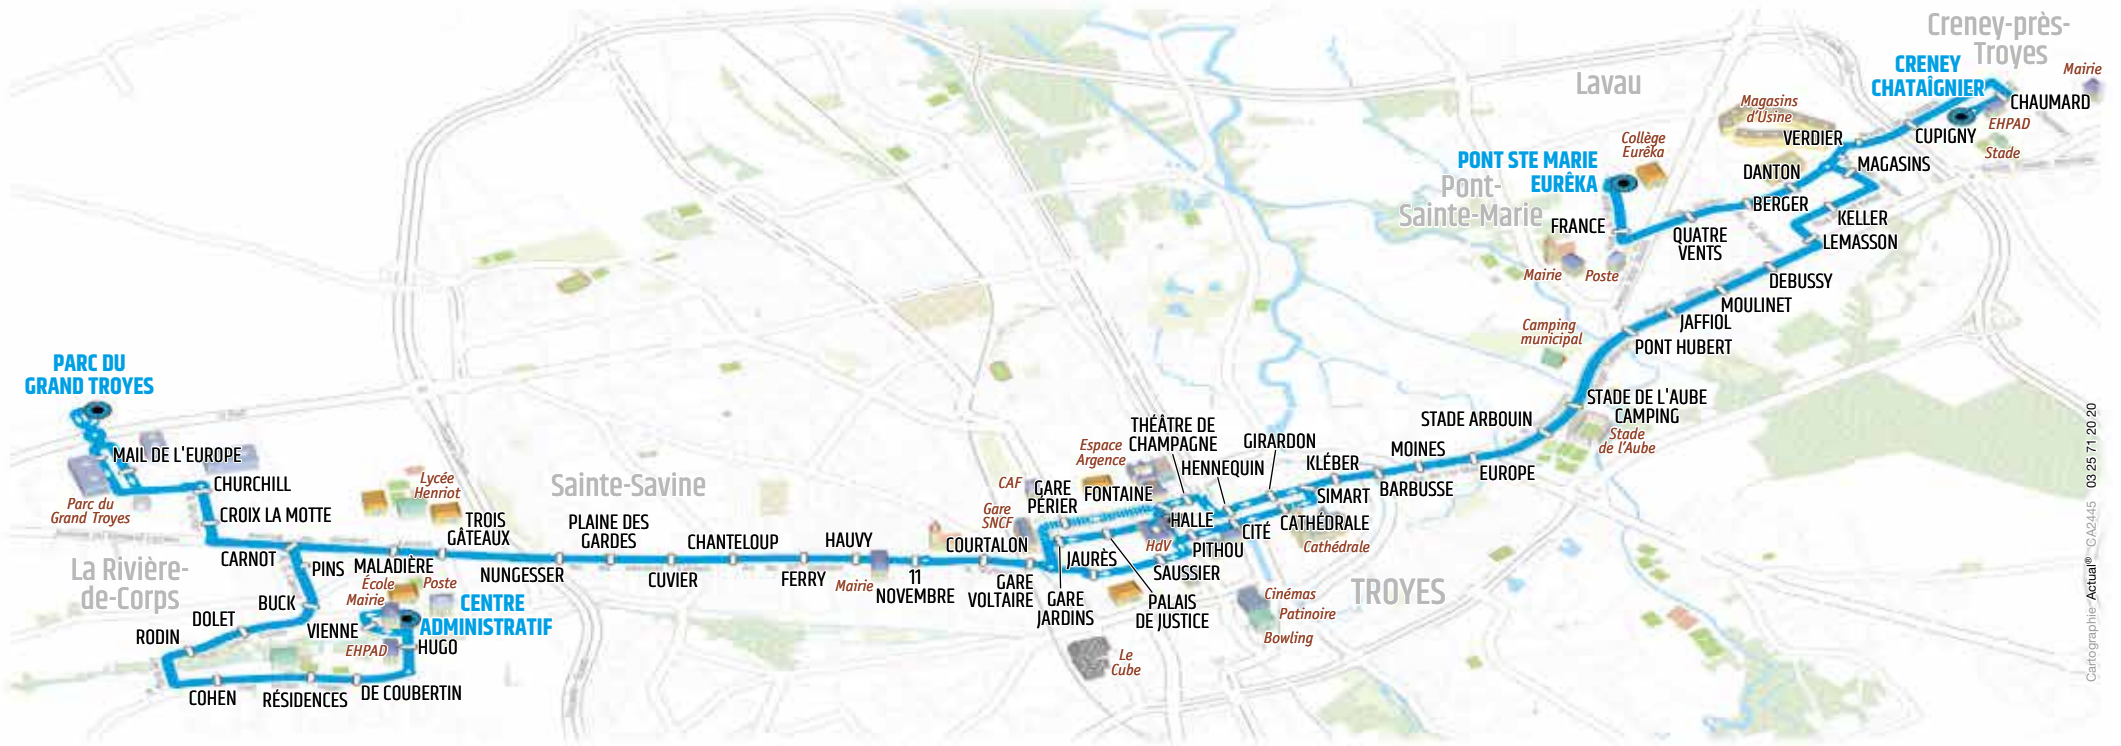

○ Terminus
1 2 3 Correspondances (1 2 3 samedi uniquement)
● Arrêt sans correspondances
○ Arrêt avec correspondances
> Sens unique