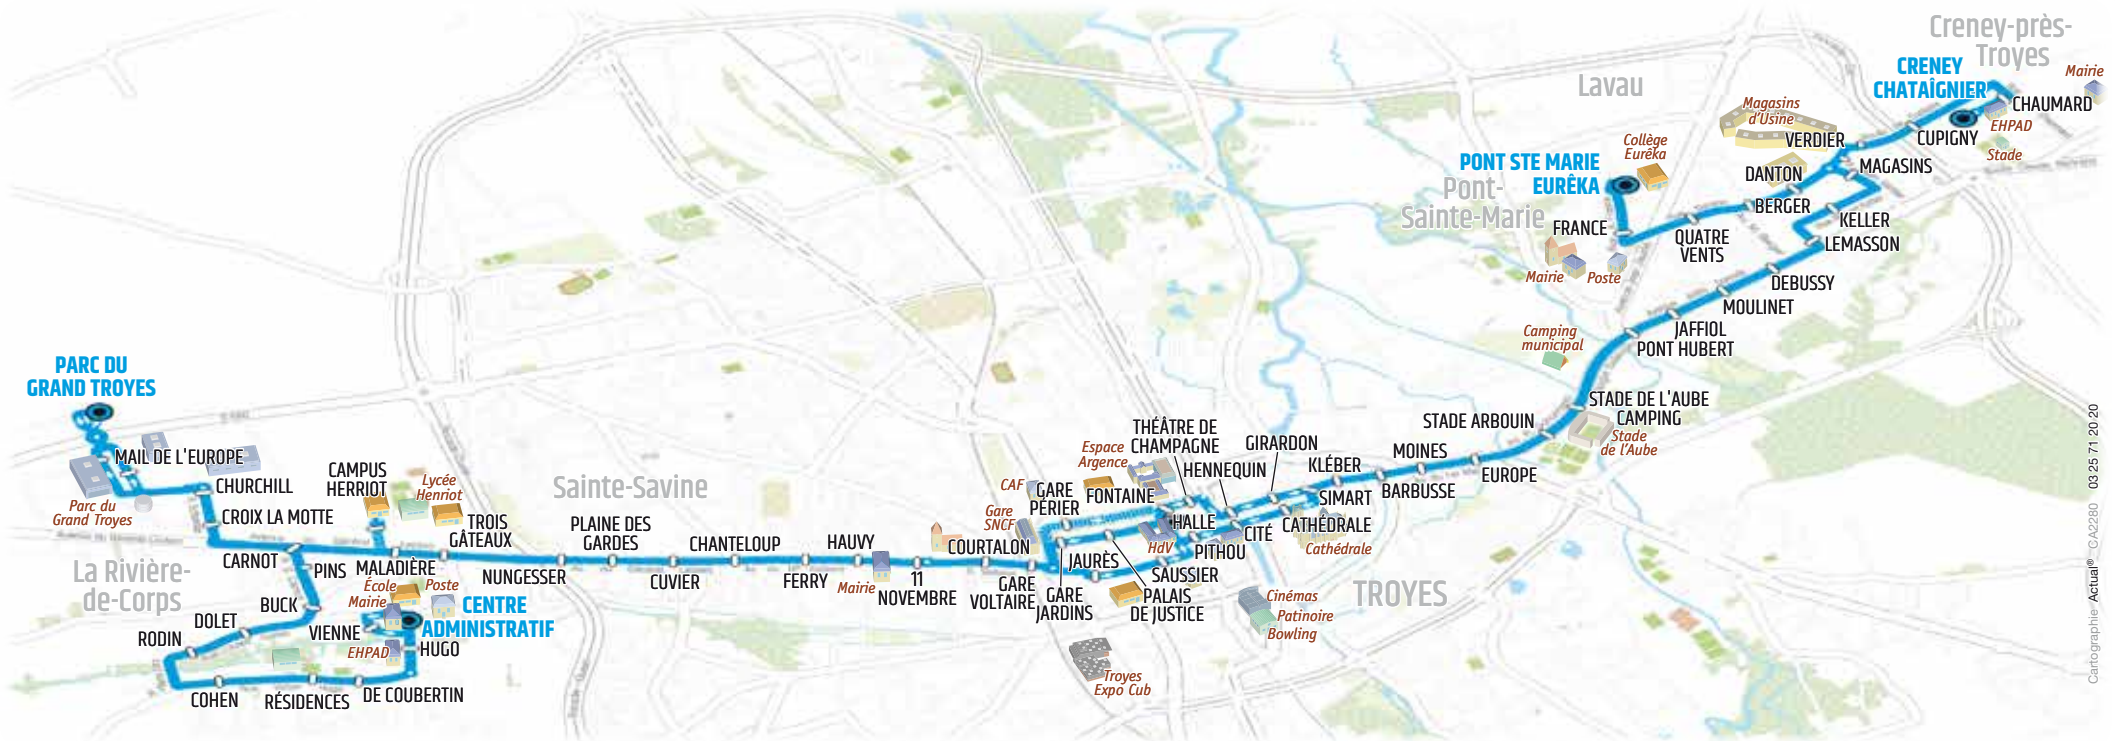

○ Terminus
1 2 3 Correspondances (1 2 3 samedi uniquement)
● Arrêt sans correspondances
○ Arrêt avec correspondances
> Sens unique