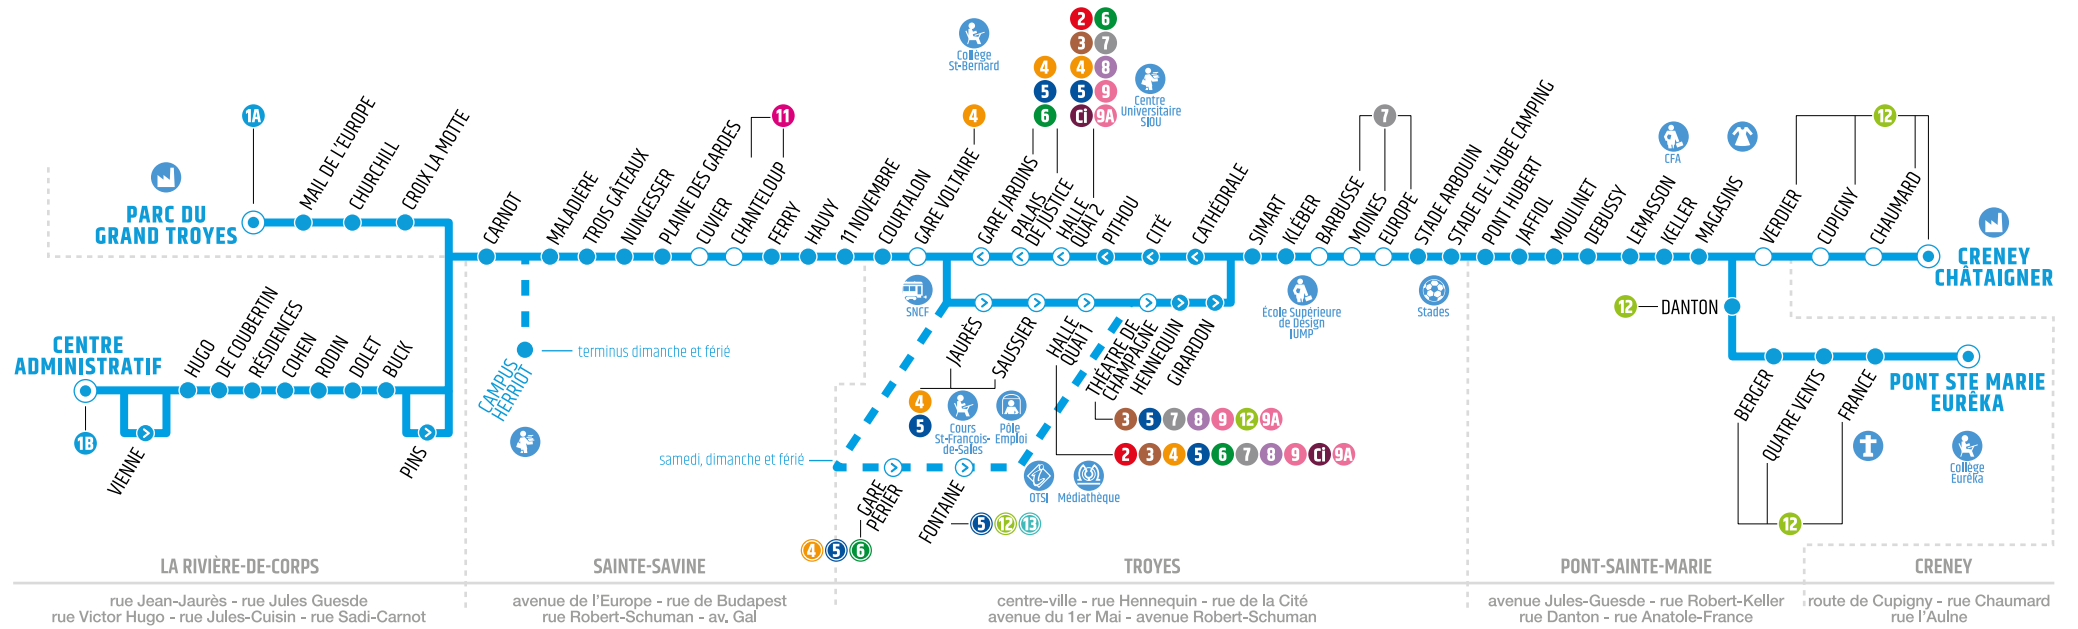

○ Terminus
1 2 3 Correspondances (1 2 3 samedi uniquement)
● Arrêt sans correspondances
○ Arrêt avec correspondances
> Sens unique