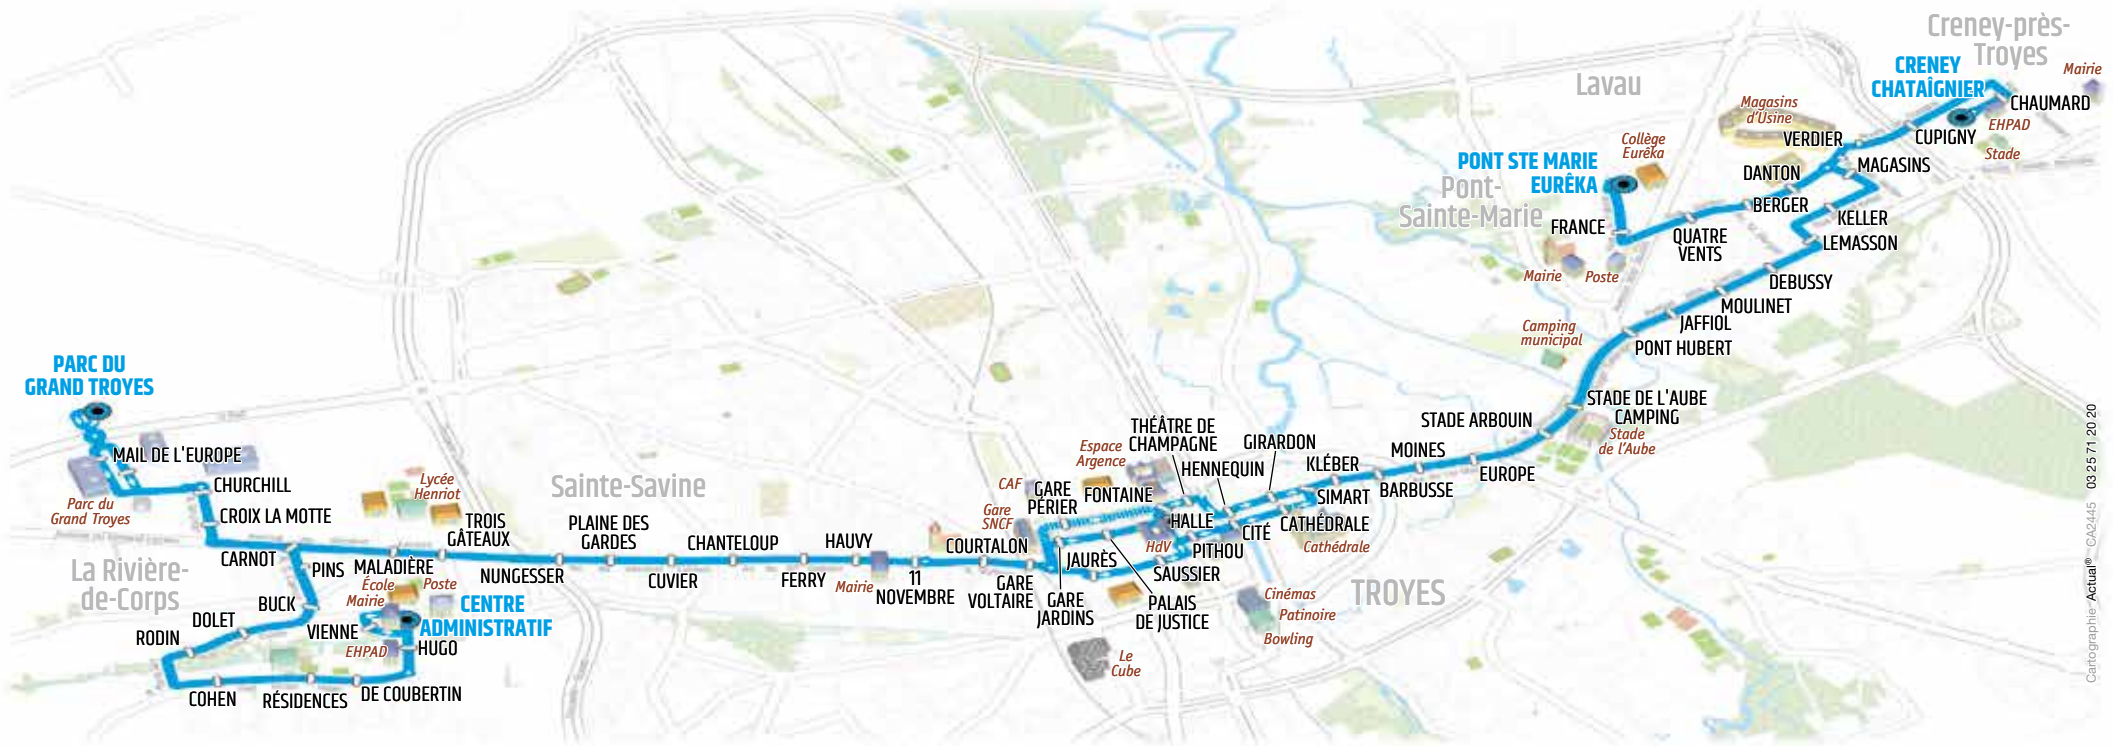

## FONCTIONNEMENT DE LA LIGNE

1

SCOLAIRE

MINI-VACANCES

ÉTÉ

## Date des vacances scolaire :

Toussaint du 24/10/22 au 05/11/22  
Noël du 19/12/22 au 02/01/23  
Hiver du 13/02/23 au 25/02/23  
Printemps du 17/04/23 au 29/04/23

Cartographie Actual - CA2445 03 25 71 20 20