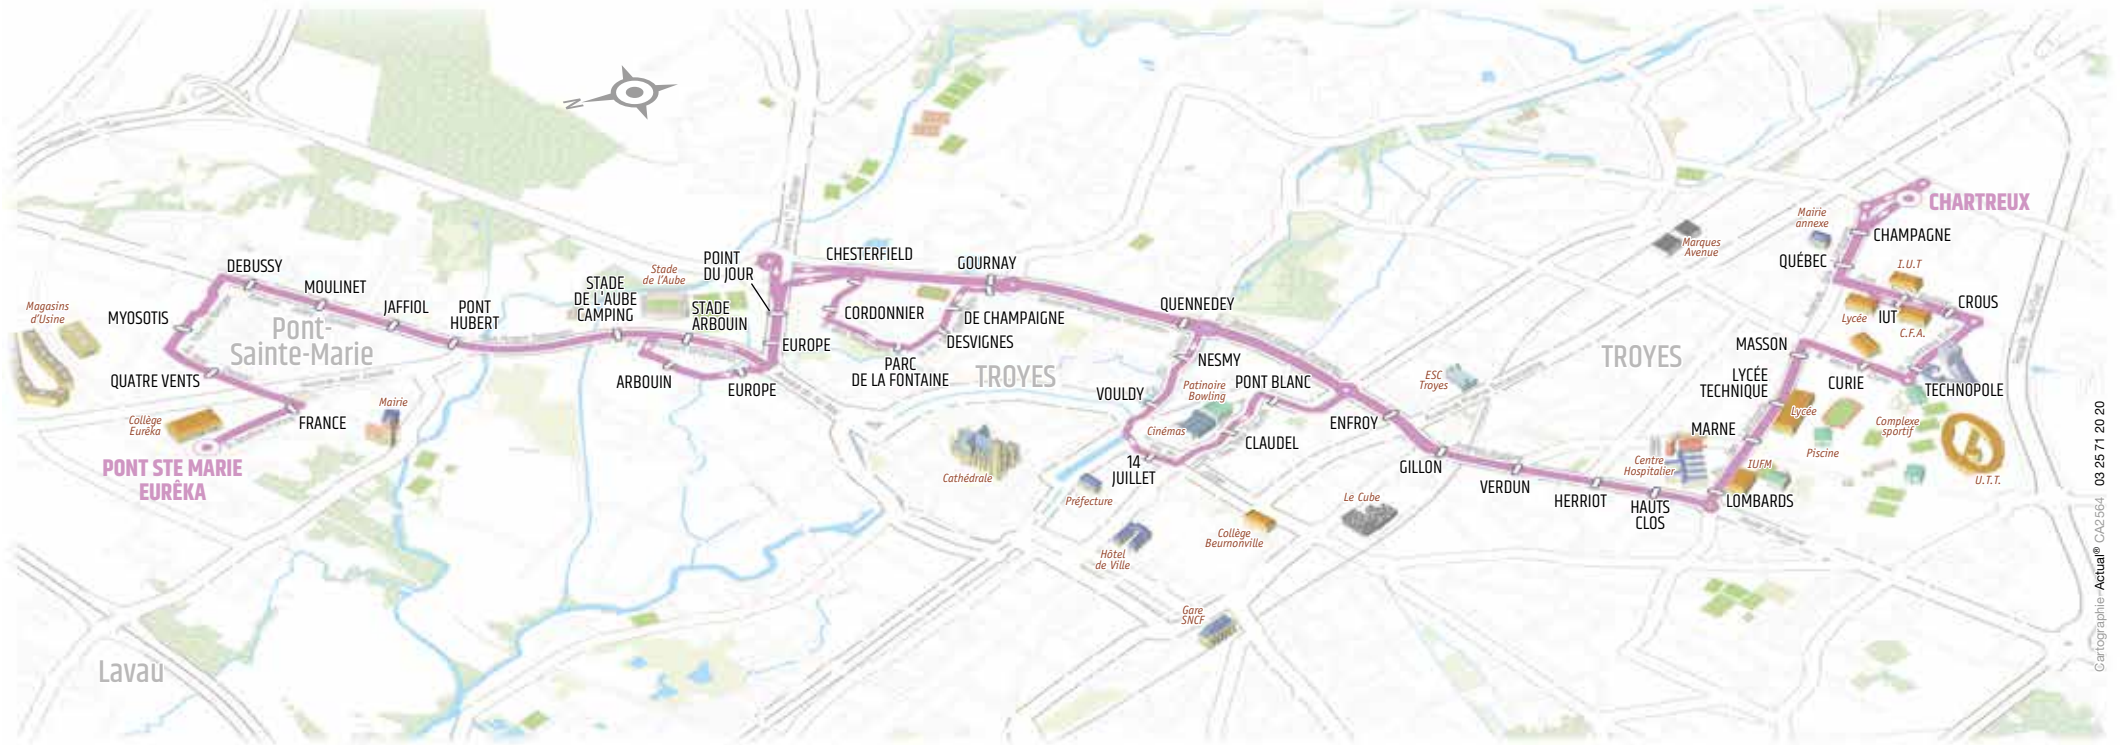

THERMOMÈTRE DE LIGNE

○ Terminus 1 2 3 Correspondances ● Arrêt sans correspondances ○ Arrêt avec correspondances > Sens unique

À VOTRE SERVICE

Informations, vente

16 rue de la République
10000 Troyes

Du lundi au vendredi 8h30 à 18h30
le samedi 8h30 à 15h

Allô TCAT - 03 25 70 49 00

www.tcat.fr - Horaires, recherche d'itinéraires, vente en ligne

Appli TCAT

TCAT reseau.tcat

Direction CHARTREUX

LUNDI, MARDI, JEUDI, VENDREDI

PONT STE MARIE EURÊKA	06:57	13:19
QUATRE VENTS	06:59	13:21
DEBUSSY	07:01	13:23
PONT HUBERT	07:03	13:25
EUROPE	07:06	13:28
POINT DU JOUR	07:07 11:47	13:29
PARC DE LA FONTAINE	07:10	
QUENNEDEY	07:14 11:51	13:33
14 JUILLET		
PONT BLANC	07:19	
GILLON	07:22 11:55	13:37
HÔPITAL SIMONE VEIL	07:24 11:57	13:39
LOMBARDS	07:25 11:58	13:40
LYCÉE TECHNIQUE	07:27 12:00	13:41
TECHNOPOLE	07:30 12:03	13:44
IUT	07:32 12:05	13:46
CHAMPAGNE	07:33 12:07	13:47
CHARTREUX	07:35 12:09	13:49

MERCREDI

PONT STE MARIE EURÊKA	06:57	
QUATRE VENTS	06:59	
DEBUSSY	07:01	
PONT HUBERT	07:03	
EUROPE	07:06	
POINT DU JOUR	07:07 11:46	
PARC DE LA FONTAINE	07:10	
QUENNEDEY	07:14 11:51	
14 JUILLET		
PONT BLANC	07:19	
GILLON	07:22 11:55	
HÔPITAL SIMONE VEIL	07:24 11:57	
LOMBARDS	07:25 11:58	
LYCÉE TECHNIQUE	07:27 12:00	
TECHNOPOLE	07:30 12:03	
IUT	07:32 12:05	
CHAMPAGNE	07:33 12:07	
CHARTREUX	07:35 12:09	

Direction EURÊKA

LUNDI, MARDI, JEUDI, VENDREDI

CHARTREUX	12:09	13:55	18:10
QUÉBEC	12:10	13:56	18:11
IUT	12:10	13:56	18:11
TECHNOPOLE	12:12	13:58	18:13
LYCÉE TECHNIQUE	12:14	14:00	18:16
LOMBARDS	12:15	14:01	18:17
HÔPITAL SIMONE VEIL	12:16	14:02	18:18
GILLON	12:17	14:03	18:20
ENFROY	12:18	14:04	18:20
QUENNEDEY	12:20	14:06	18:22
GOURNAY	12:22	14:08	18:24
POINT DU JOUR	12:25	14:11	18:28
EUROPE	12:26	14:12	18:29
STADE AUBE CAMPING	12:27	18:30	
PONT HUBERT	12:29	18:32	
DEBUSSY	12:31	18:34	
QUATRE VENTS	12:33	18:36	
PONT STE MARIE EURÊKA	12:35	18:38	