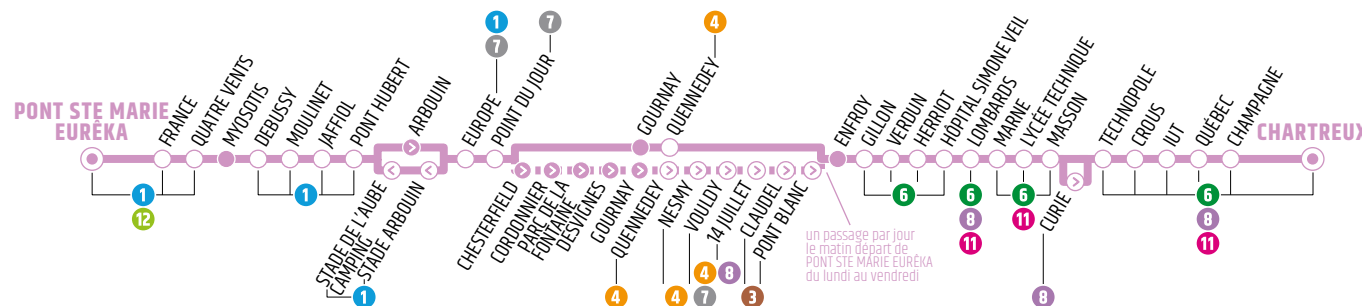

LES BONNES PRATIQUES

Je fais signe

au conducteur mon titre de transport

Je valide

Je me dirige

vers l'arrière

J'avertis

pour descendre

1 SMS = 1 TICKET

À VALIDER AVANT DE MONTER À BORD, ET À PRÉSENTER À L'AGENT DE CONDUITE.

Le ticket SMS

J'envoie 1H ou 24H au 93003

ticket individuel valable 1 heure au prix de 1,35€

Service disponible uniquement avec

THERMOMÈTRE DE LIGNE

○ Terminus 1 2 3 Correspondances ● Arrêt sans correspondances ○ Arrêt avec correspondances > Sens unique

À VOTRE SERVICE

Informations, vente

16 rue de la République
10000 Troyes

Du lundi au vendredi 8h30 à 18h30
le samedi 8h30 à 15h

Allô TCAT - 03 25 70 49 00

www.tcat.fr - Horaires, recherche d'itinéraires, vente en ligne

Appli TCAT

TCAT reseau.tcat

Direction CHARTREUX

LUNDI, MARDI, JEUDI, VENDREDI

PONT STE MARIE EURÊKA	06:57	13:19
QUATRE VENTS	06:59	13:21
DEBUSSY	07:01	13:23
PONT HUBERT	07:03	13:25
EUROPE	07:06	13:28
POINT DU JOUR	07:07 11:47	13:29
PARC DE LA FONTAINE	07:10	
QUENNEDEY	07:14 11:51	13:33
14 JUILLET		
PONT BLANC	07:19	
GILLON	07:22 11:55	13:37
HÔPITAL SIMONE VEIL	07:24 11:57	13:39
LOMBARDS	07:25 11:58	13:40
LYCÉE TECHNIQUE	07:27 12:00	13:41
TECHNOPOLE	07:30 12:03	13:44
IUT	07:32 12:05	13:46
CHAMPAGNE	07:33 12:07	13:47
CHARTREUX	07:35 12:09	13:49