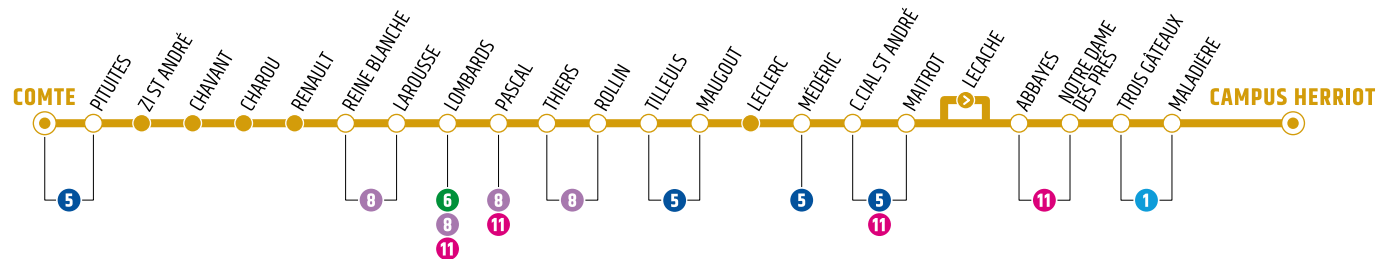

LES BONNES PRATIQUES

Je fais signe
au conducteur

Je valide
mon titre de transport

Je me dirige
vers l'arrière

J'avertis
pour descendre

FONCTIONNEMENT DE LA LIGNE

23

SCOLAIRE

Cette ligne fonctionne seulement en période scolaire.

Date des vacances scolaire :

Toussaint du 25/10/21 au 06/11/21

Noël du 20/12/21 au 01/01/22

Hiver du 07/02/22 au 19/02/22

Printemps du 11/04/22 au 23/04/22

CAMPUS HERRIOT

SAINT-ANDRÉ

23

2021-2022

SCOLAIRE

HORAIRES

THERMOMÈTRE DE LIGNE

● Terminus
 1 2 3 Correspondances
 ● Arrêt sans correspondances
 ○ Arrêt avec correspondances
 > Sens unique

Appli TCAT

TCAT

reseau.tcat

Direction **CAMPUS HERRIOT**

LUNDI À VENDREDI

COMTE	07:12
ZI ST ANDRÉ	07:13
CHAVANT	07:15
CHAROU	07:16
REINE BLANCHE	07:18
LOMBARDS	07:20
THIERS	07:22
ROLLIN	07:22
TILLEULS	07:24
MAUGOUT	07:26
LECLERC	07:29
MÉDÉRIC	07:29
C CIAL ST ANDRÉ	07:30
MAITROT	07:31
ABBAYES	07:32
N. DAME DES PRÉS	07:34
TROIS GÂTEAUX	07:40
CAMPUS HERRIOT	07:42