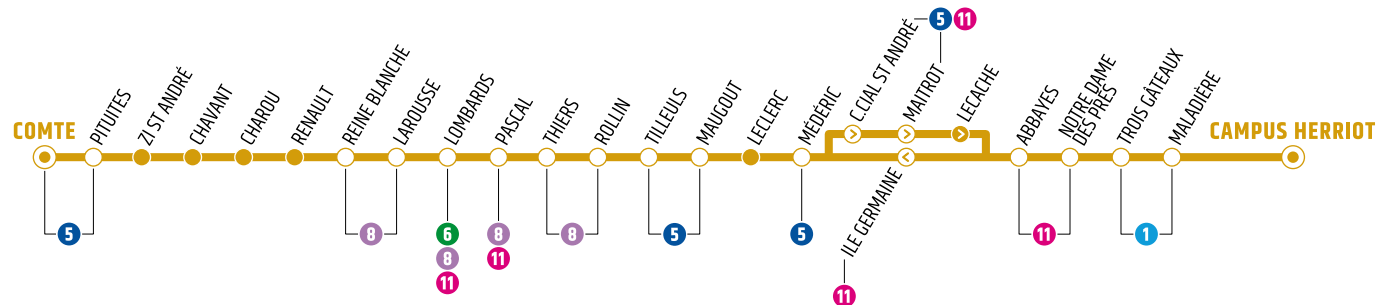

LES BONNES PRATIQUES

Je fais signe
au conducteur

Je valide
mon titre de transport

Je me dirige
vers l'arrière

J'avertis
pour descendre

FONCTIONNEMENT DE LA LIGNE

23

SCOLAIRE

Cette ligne fonctionne seulement en période scolaire.

Date des vacances scolaire :

Toussaint du 25/10/21 au 06/11/21

Noël du 20/12/21 au 01/01/22

Hiver du 07/02/22 au 19/02/22

Printemps du 11/04/22 au 23/04/22

CAMPUS HERRIOT

SAINT-ANDRÉ

23

2021-2022

SCOLAIRE

HORAIRES

THERMOMÈTRE DE LIGNE

● Terminus ① ② ③ Correspondances ● Arrêt sans correspondances ○ Arrêt avec correspondances > Sens unique

Appli TCAT

TCAT

reseau.tcat

Cartographie Actual® CA2445 03 25 71 20 20

Direction **CAMPUS HERRIOT**

LUNDI À VENDREDI

COMTE	07:12
ZI ST ANDRÉ	07:13
CHAVANT	07:15
CHAROU	07:16
REINE BLANCHE	07:18
LOMBARDS	07:20
THIERS	07:22
ROLLIN	07:22
TILLEULS	07:24
MAUGOUT	07:26
LECLERC	07:29
MÉDÉRIC	07:29
C CIAL ST ANDRÉ	07:30
MAITROT	07:31
ABBAYES	07:32
N. DAME DES PRÉS	07:34
TROIS GÂTEAUX	07:40
CAMPUS HERRIOT	07:42