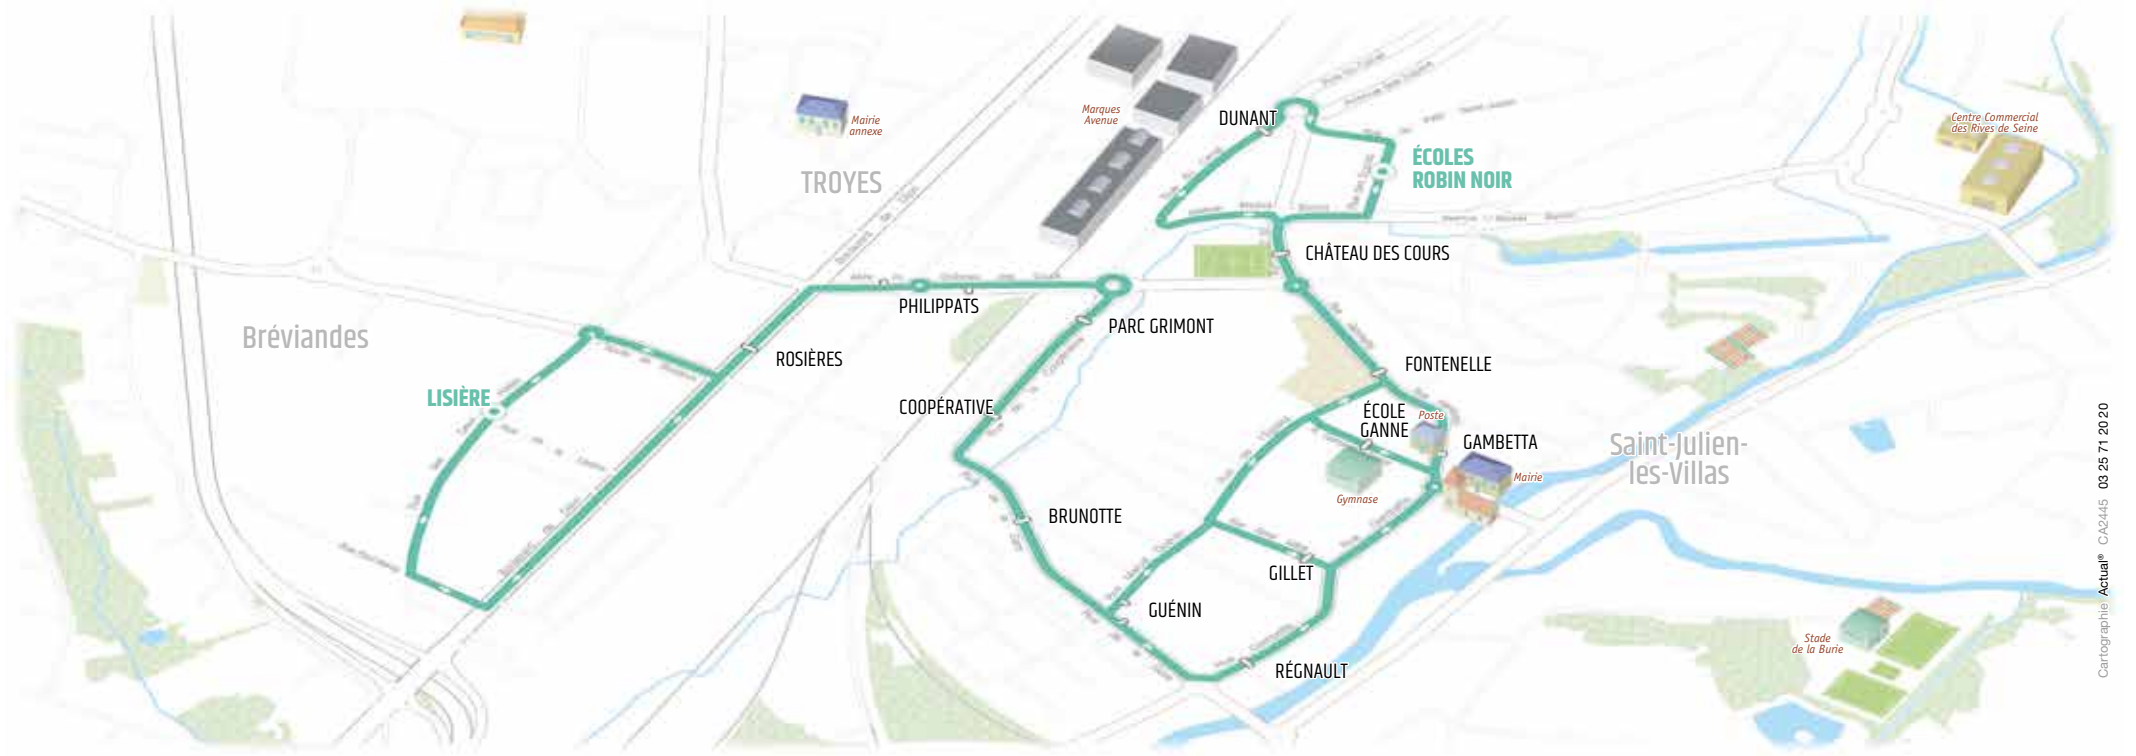

Appli TCAT

TCAT

reseau.tcat

Cartographie Actual® CA2445 03 25 71 20 20

Direction **ST-JULIEN ÉCOLES**

LUNDI, MARDI, JEUDI, VENDREDI

LISIÈRE	08:10	13:32
ROSIÈRES	08:14	13:35
PHILIPPATS	08:15	13:37
PARC GRIMONT	08:16	13:37
COOPÉRATIVE	08:17	13:38
BRUNOTTE	08:18	13:39
GUÉNIN	08:19	13:40
GILLET	08:21	13:41
ÉCOLE GANNE	08:22	13:42
FONTENELLE	08:22	13:43
CHÂTEAU DES COURS	08:23	13:44
ÉCOLES ROBIN NOIR	08:25	13:45