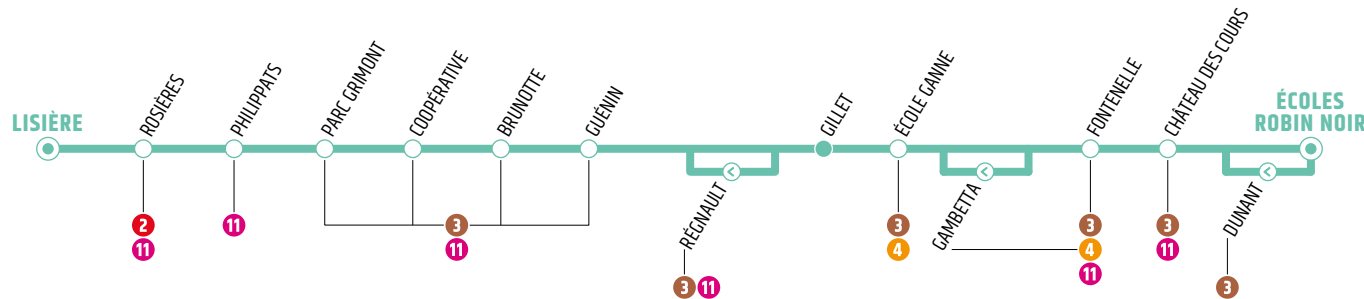

LES BONNES PRATIQUES

Je fais signe au conducteur

Je valide mon titre de transport

Je me dirige vers l'arrière

J'avertis pour descendre

FONCTIONNEMENT DE LA LIGNE

28

SCOLAIRE

Cette ligne fonctionne seulement en période scolaire.

Date des vacances scolaire :

Toussaint du 25/10/21 au 06/11/21

Noël du 20/12/21 au 01/01/22

Hiver du 07/02/22 au 19/02/22

Printemps du 11/04/22 au 23/04/22

ST-JULIEN ÉCOLES

LISIÈRE

28

2021-2022

SCOLAIRE

HORAIRES

THERMOMÈTRE DE LIGNE

Terminus 1 2 3 Correspondances Arrêt sans correspondances Arrêt avec correspondances > Sens unique

Appli TCAT

TCAT

reseau.tcat

Cartographie Actual® CA2445 03 25 71 20 20

Direction **ST-JULIEN ÉCOLES**

LUNDI, MARDI, JEUDI, VENDREDI

LISIÈRE	08:10	13:32
ROSIÈRES	08:14	13:35
PHILIPPATS	08:15	13:37
PARC GRIMONT	08:16	13:37
COOPÉRATIVE	08:17	13:38
BRUNOTTE	08:18	13:39
GUÉNIN	08:19	13:40
GILLET	08:21	13:41
ÉCOLE GANNE	08:22	13:42
FONTENELLE	08:22	13:43
CHÂTEAU DES COURS	08:23	13:44
ÉCOLES ROBIN NOIR	08:25	13:45