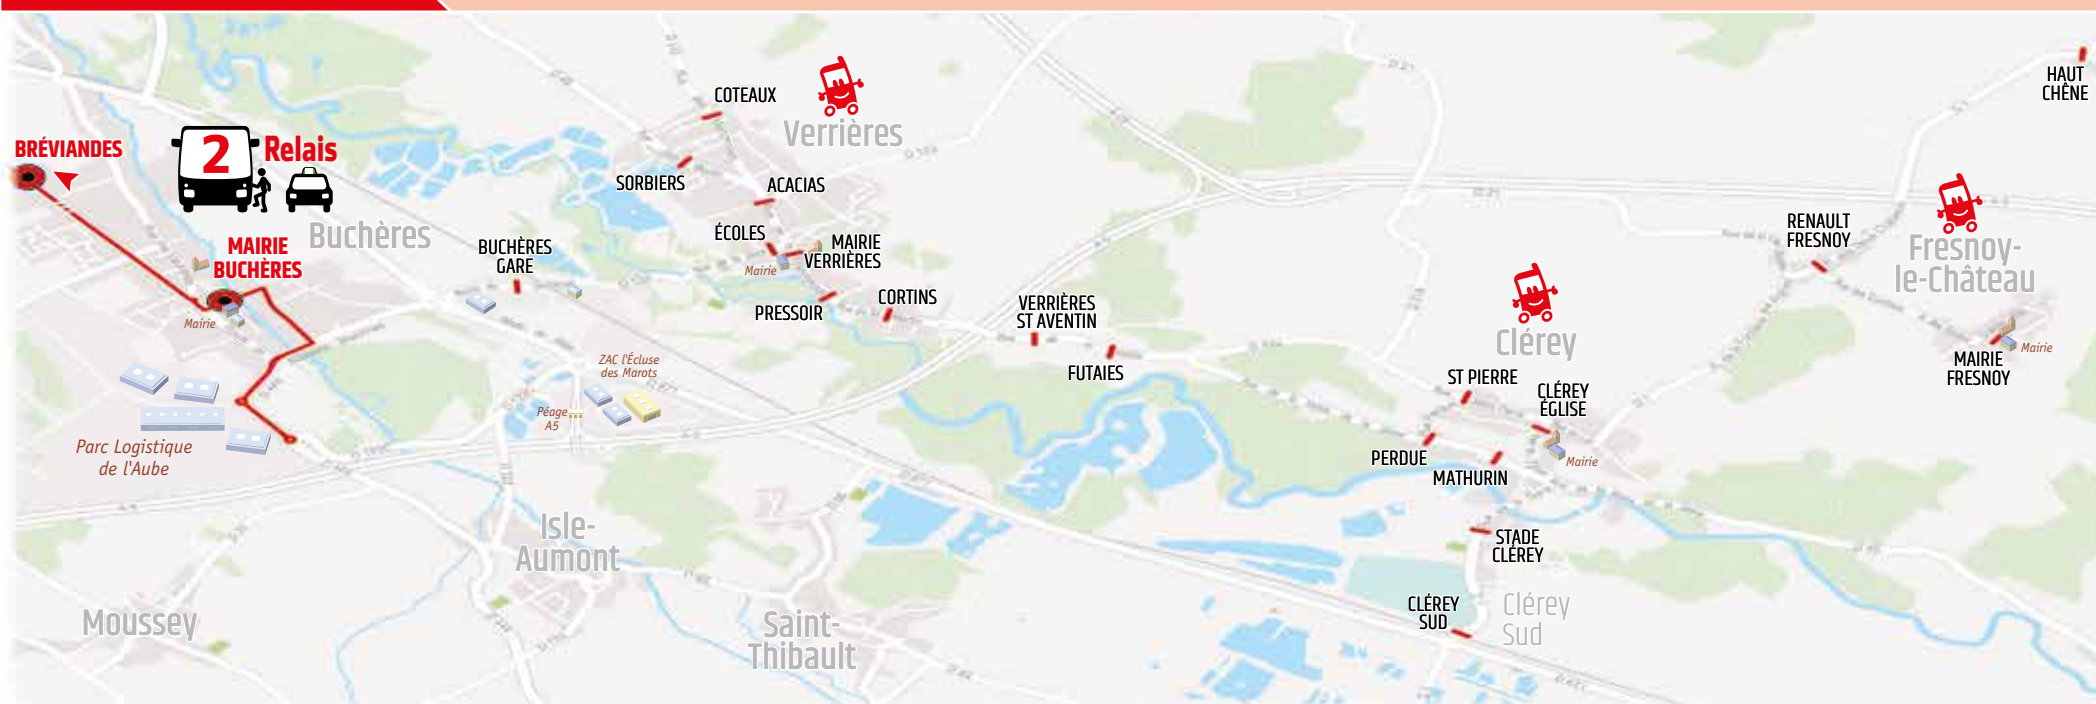

Appli TCAT

TCAT

reseau.tcat

**LUNDI À VENDREDI**

HAUT CHÈNE	5:56	6:32	7:36	8:22	10:41	11:48	12:37	14:32	16:29	18:05	19:26
MAIRIE FRESNOY	6:01	6:37	7:41	8:27	10:46	11:53	12:42	14:37	16:34	18:10	19:31
RENAULT FRESNOY	6:03	6:39	7:43	8:29	10:48	11:55	12:44	14:39	16:36	18:12	19:33
CLÉREY ÉGLISE	6:05	6:41	7:45	8:31	10:50	11:57	12:46	14:41	16:38	18:14	19:35
CLÉREY SUD	6:08	6:44	7:48	8:34	10:53	12:00	12:49	14:44	16:41	18:17	19:38
STADE CLÉREY	6:09	6:45	7:49	8:35	10:54	12:01	12:50	14:45	16:42	18:18	19:39
MATHURIN	6:10	6:46	7:50	8:36	10:55	12:02	12:51	14:46	16:43	18:19	19:40
PERDUE	6:11	6:47	7:51	8:37	10:56	12:03	12:52	14:47	16:44	18:20	19:41
SAINT PIERRE	6:12	6:48	7:52	8:38	10:57	12:04	12:53	14:48	16:45	18:21	19:42
FUTAIES	6:14	6:50	7:54	8:40	10:59	12:06	12:55	14:50	16:47	18:23	19:44
VERRIÈRES SAINT AVENTIN	6:15	6:51	7:55	8:41	11:00	12:07	12:56	14:51	16:48	18:24	19:45
CORTINS	6:16	6:52	7:56	8:42	11:01	12:08	12:57	14:52	16:49	18:25	19:46
PRESSOIR	6:17	6:53	7:57	8:43	11:02	12:09	12:58	14:53	16:50	18:26	19:47
MAIRIE DE VERRIÈRES	6:18	6:54	7:58	8:44	11:03	12:10	12:59	14:54	16:51	18:27	19:48
COTEAUX	6:20	6:56	8:00	8:46	11:05	12:12	13:01	14:56	16:53	18:29	19:50
SORBIERS	6:22	6:58	8:02	8:48	11:07	12:14	13:03	14:58	16:55	18:31	19:52
ACACIAS	6:23	6:59	8:03	8:49	11:08	12:15	13:04	14:59	16:56	18:32	19:53
ÉCOLES	6:24	7:00	8:04	8:50	11:09	12:16	13:05	15:00	16:57	18:33	19:54
MAIRIE BUCHÈRES	6:30	7:06	8:10	8:56	11:15	12:22	13:11	15:06	17:03	18:39	20:00

## Zone relais

## Zone d'habitation

Sur la base d'horaires prédéfinis, en correspondance avec la ligne **2**, vous vous déplacez entre les 2 zones « FRESNOY-LE-CHÂTEAU - CLÉREY - VERRIÈRES » et « BUCHÈRES », d'arrêt à arrêt, sur le trajet aller ou le trajet retour.