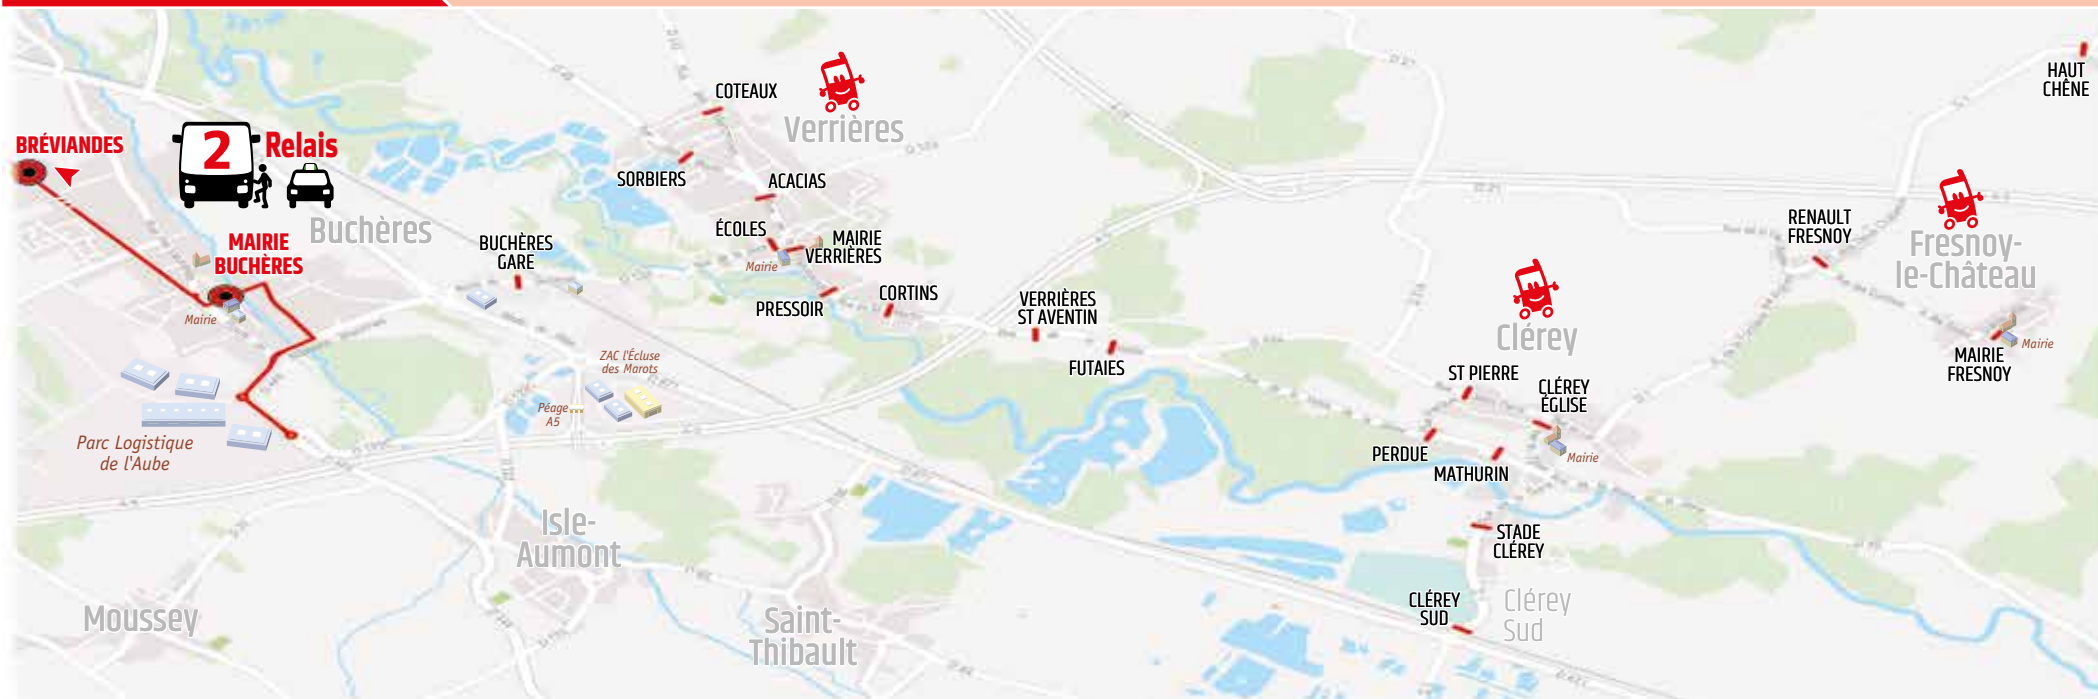

Zone relais

Zone d'habitation

Sur la base d'horaires prédéfinis, en correspondance avec la ligne **2**, vous vous déplacez entre les 2 zones « FRESNOY-LE-CHÂTEAU - CLÉREY - VERRIÈRES » et « BUCHÈRES », d'arrêt à arrêt, sur le trajet aller ou le trajet retour.

Exemple : vous voyagez de l'arrêt MATHURIN à l'arrêt MAIRIE BUCHÈRES, **un trajet entre deux arrêts situés dans une même zone n'est pas possible.**

Au terminus MAIRIE BUCHÈRES, une correspondance avec la ligne **2** donne accès à tout le réseau TCAT.