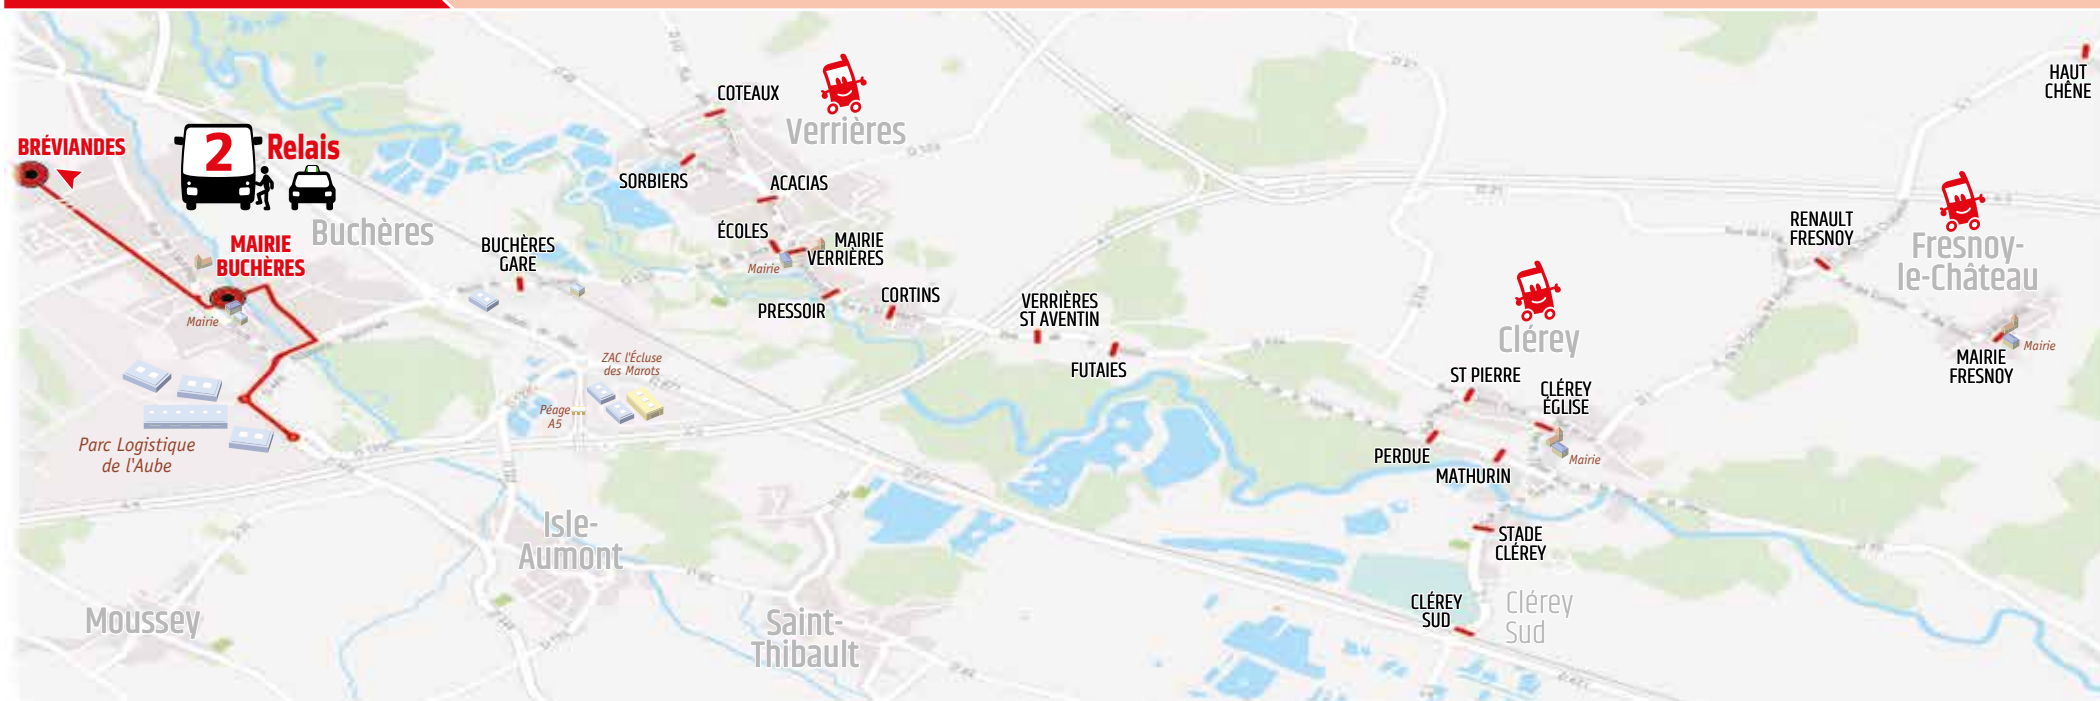

Zone relais

Zone d'habitation

Sur la base d'horaires prédéfinis, en correspondance avec la ligne **2**, vous vous déplacez entre les 2 zones « FRESNOY-LE-CHÂTEAU - CLÉREY - VERRIÈRES » et « BUCHÈRES », d'arrêt à arrêt, sur le trajet aller ou le trajet retour.

Exemple : vous voyagez de l'arrêt MATHURIN à l'arrêt MAIRIE BUCHÈRES, **un trajet entre deux arrêts situés dans une même zone n'est pas possible.**

Au terminus MAIRIE BUCHÈRES, une correspondance avec la ligne **2** donne accès à tout le réseau TCAT.