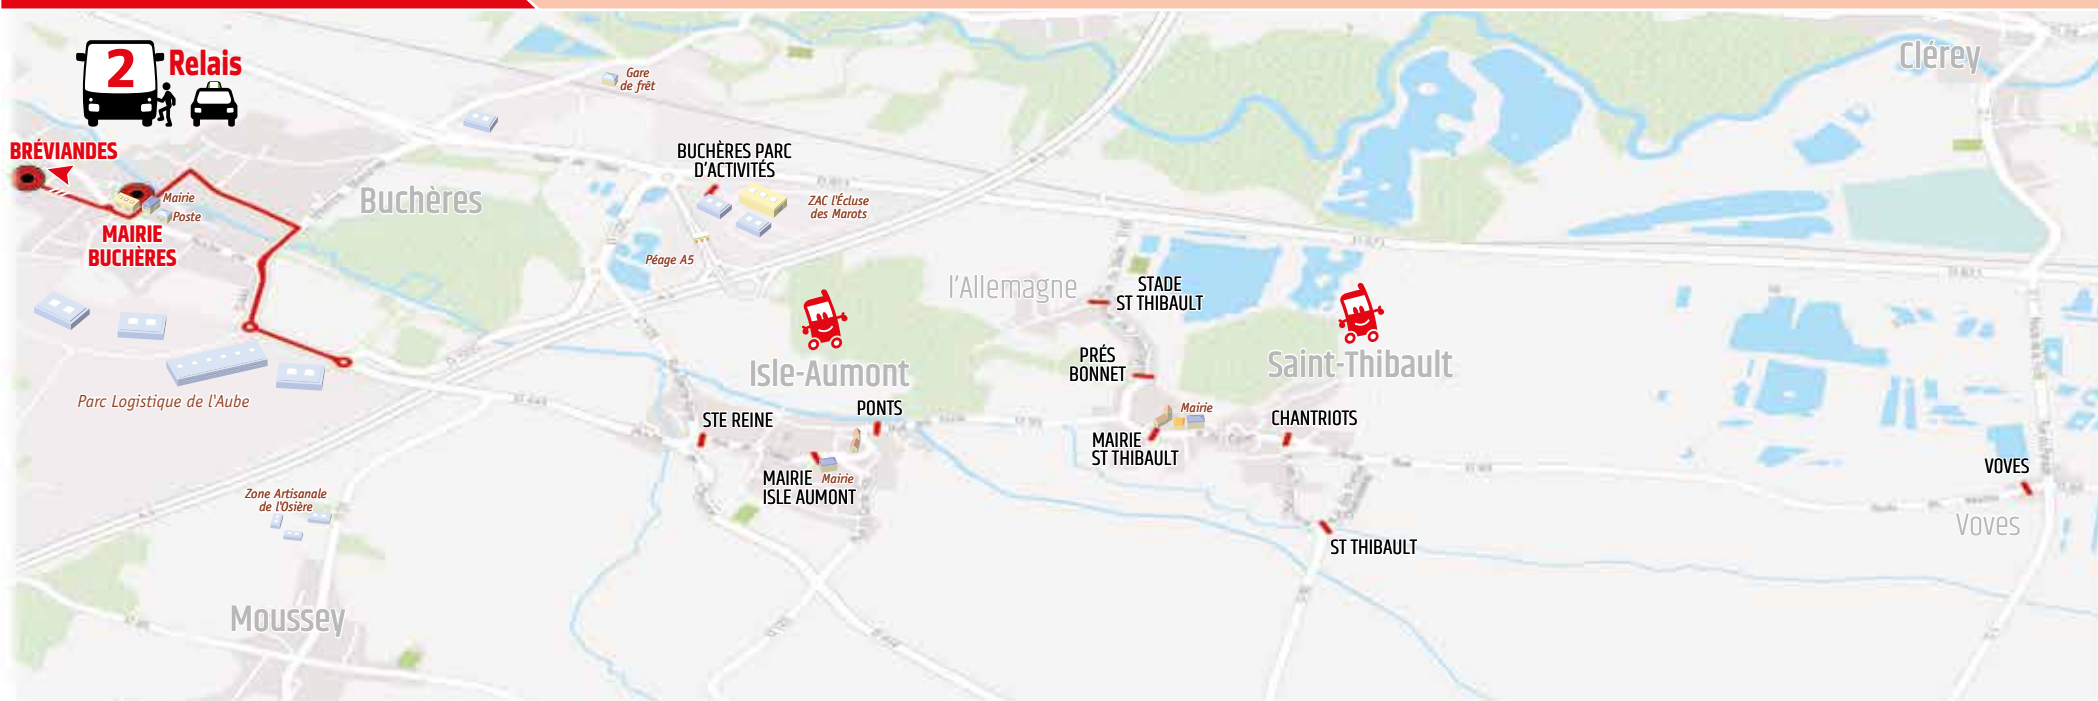

LUNDI À VENDREDI

VOVES	6:09	6:45	7:49	8:35	10:54	12:01	12:50	14:45	16:42	18:18	19:39
SAINT THIBAULT	6:13	6:49	7:53	8:39	10:58	12:05	12:54	14:49	16:46	18:22	19:43
CHANTRIOTS	6:14	6:50	7:54	8:40	10:59	12:06	12:55	14:50	16:47	18:23	19:44
MAIRIE SAINT THIBAULT	6:15	6:51	7:55	8:41	11:00	12:07	12:56	14:51	16:48	18:24	19:45
STADE SAINT THIBAULT	6:16	6:52	7:56	8:42	11:01	12:08	12:57	14:52	16:49	18:25	19:46
PRÉS BONNET	6:17	6:53	7:57	8:43	11:02	12:09	12:58	14:53	16:50	18:26	19:47
PONTS	6:19	6:55	7:59	8:45	11:04	12:11	13:00	14:55	16:52	18:28	19:49
MAIRIE ISLE AUMONT	6:20	6:56	8:00	8:46	11:05	12:12	13:01	14:56	16:53	18:29	19:50
SAINTE REINE	6:21	6:57	8:01	8:47	11:06	12:13	13:02	14:57	16:54	18:30	19:51
BUCHÈRES PARC D'ACTIVITÉS	6:25	7:01	8:05	8:51	11:10	12:17	13:06	15:01	16:58	18:34	19:55
MAIRIE BUCHÈRES	6:30	7:06	8:10	8:56	11:15	12:22	13:11	15:06	17:03	18:39	20:00

Zone relais

Zone d'habitation

Sur la base d'horaires prédéfinis, en correspondance avec la ligne **2**, vous vous déplacez entre les 2 zones « VOVES - SAINT-THIBAULT - ISLE-AUMONT » et « BUCHÈRES », d'arrêt à arrêt, sur le trajet aller ou le trajet retour.

Exemple : vous voyagez de l'arrêt MATHURIN à l'arrêt MAIRIE BUCHÈRES, **un trajet entre deux arrêts situés dans une même zone n'est pas possible.**

Au terminus MAIRIE BUCHÈRES, une correspondance avec la ligne **2** donne accès à tout le réseau TCAT.