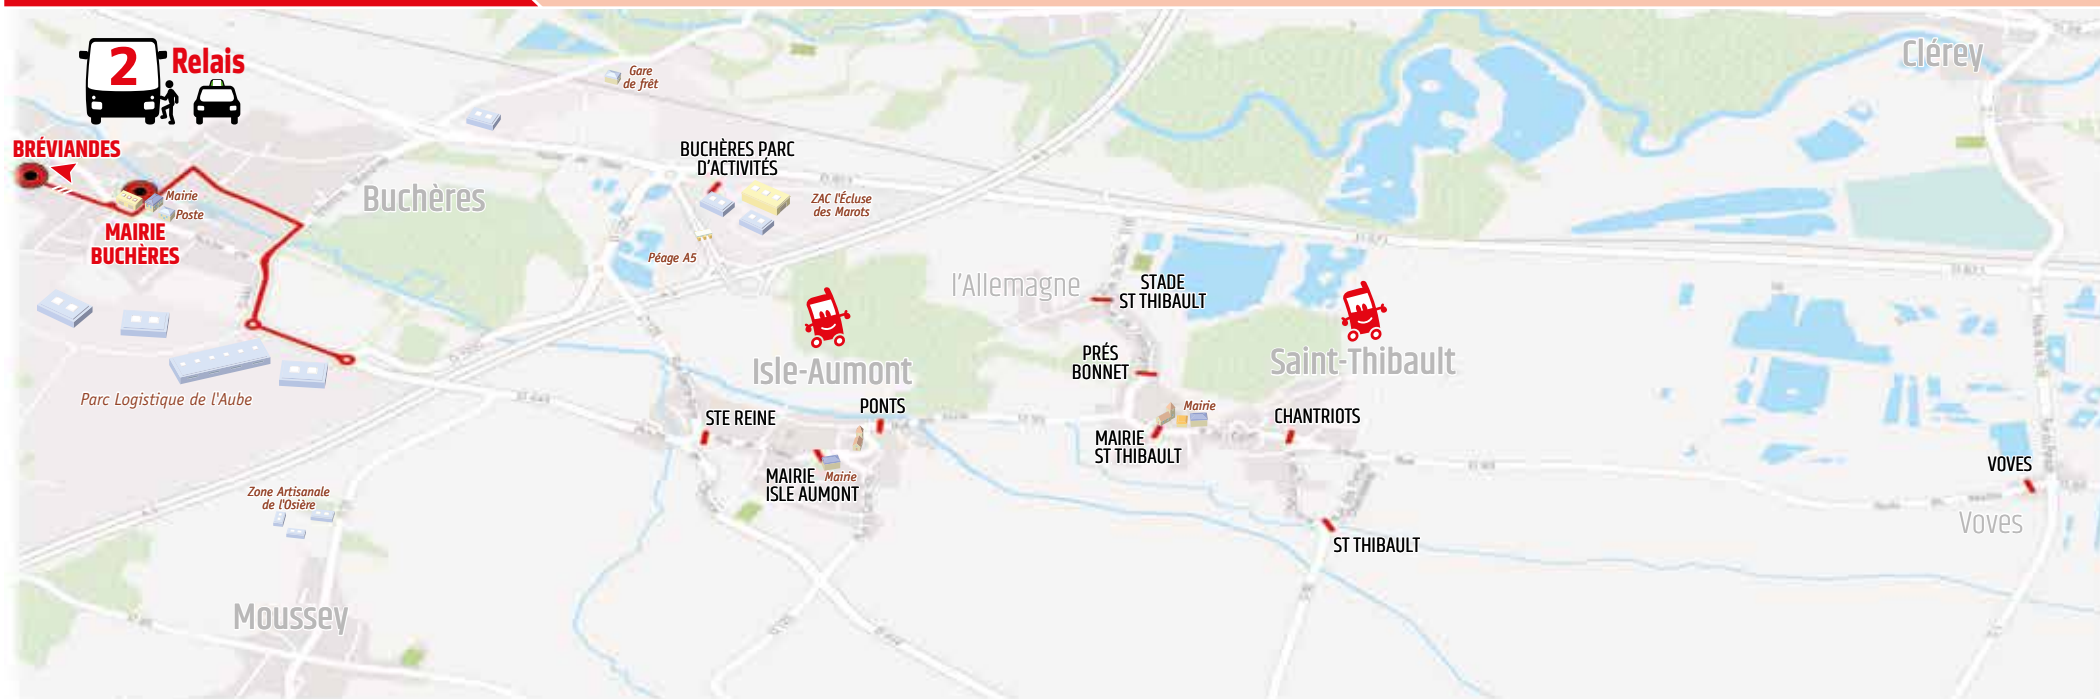

LUNDI À VENDREDI

VOVES	6:09	6:47	7:31	9:02	9:41	12:42	13:15	13:52	15:54	17:10	18:09	19:22
SAINT THIBAULT	6:13	6:51	7:35	9:06	9:45	12:46	13:19	13:56	15:58	17:14	18:13	19:26
CHANTRIOTS	6:14	6:52	7:36	9:07	9:46	12:47	13:20	13:57	15:59	17:15	18:14	19:27
MAIRIE SAINT THIBAULT	6:15	6:53	7:37	9:08	9:47	12:48	13:21	13:58	16:00	17:16	18:15	19:28
STADE SAINT THIBAULT	6:16	6:54	7:38	9:09	9:48	12:49	13:22	13:59	16:01	17:17	18:16	19:29
PRÉS BONNET	6:17	6:55	7:39	9:10	9:49	12:50	13:23	14:00	16:02	17:18	18:17	19:30
PONTS	6:19	6:57	7:41	9:12	9:51	12:52	13:25	14:02	16:04	17:20	18:19	19:32
MAIRIE ISLE AUMONT	6:20	6:58	7:42	9:13	9:52	12:53	13:26	14:03	16:05	17:21	18:20	19:33
SAINTE REINE	6:21	6:59	7:43	9:14	9:53	12:54	13:27	14:04	16:06	17:22	18:21	19:34
BUCHÈRES PARC ACTIVITÉS	6:25	7:03	7:47	9:18	9:57	12:58	13:31	14:08	16:10	17:26	18:25	19:38
MAIRIE BUCHÈRES	6:30	7:08	7:52		10:02	13:03	13:36	14:13	16:15	17:31	18:30	
BRÉVIANDES				9:28								19:48

Zone relais

Zone d'habitation

Sur la base d'horaires prédéfinis, en correspondance avec la ligne **2**, vous vous déplacez entre les 2 zones « VOVES - SAINT-THIBAULT - ISLE-AUMONT » et « BUCHÈRES », d'arrêt à arrêt, sur le trajet aller ou le trajet retour.

Exemple : vous voyagez de l'arrêt CHANTRIOTS à l'arrêt MAIRIE BUCHÈRES, **un trajet entre deux arrêts situés dans une même zone n'est pas possible.**

Au terminus MAIRIE BUCHÈRES, une correspondance avec la ligne **2** donne accès à tout le réseau TCAT.