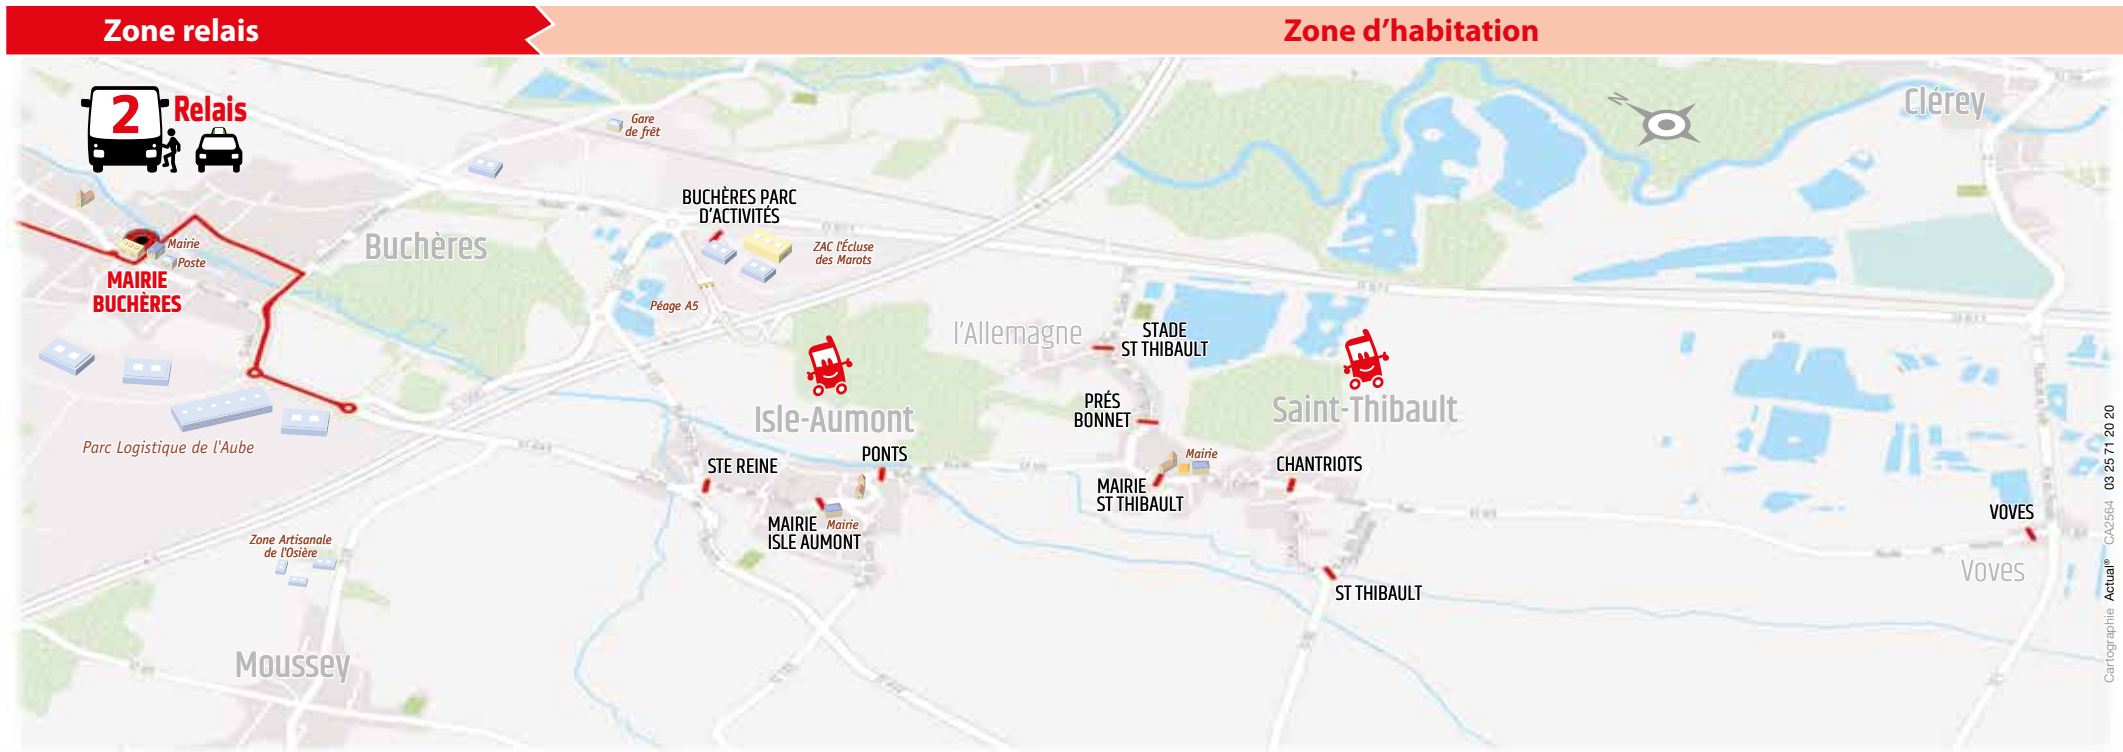

# Direction BUCHÈRES

Sur la base d'horaires prédéfinis, en correspondance avec la ligne **2**, vous vous déplacez entre les 2 zones « VOVES - SAINT-THIBAULT - ISLE-AUMONT » et « BUCHÈRES », d'arrêt à arrêt, sur le trajet aller ou le trajet retour.