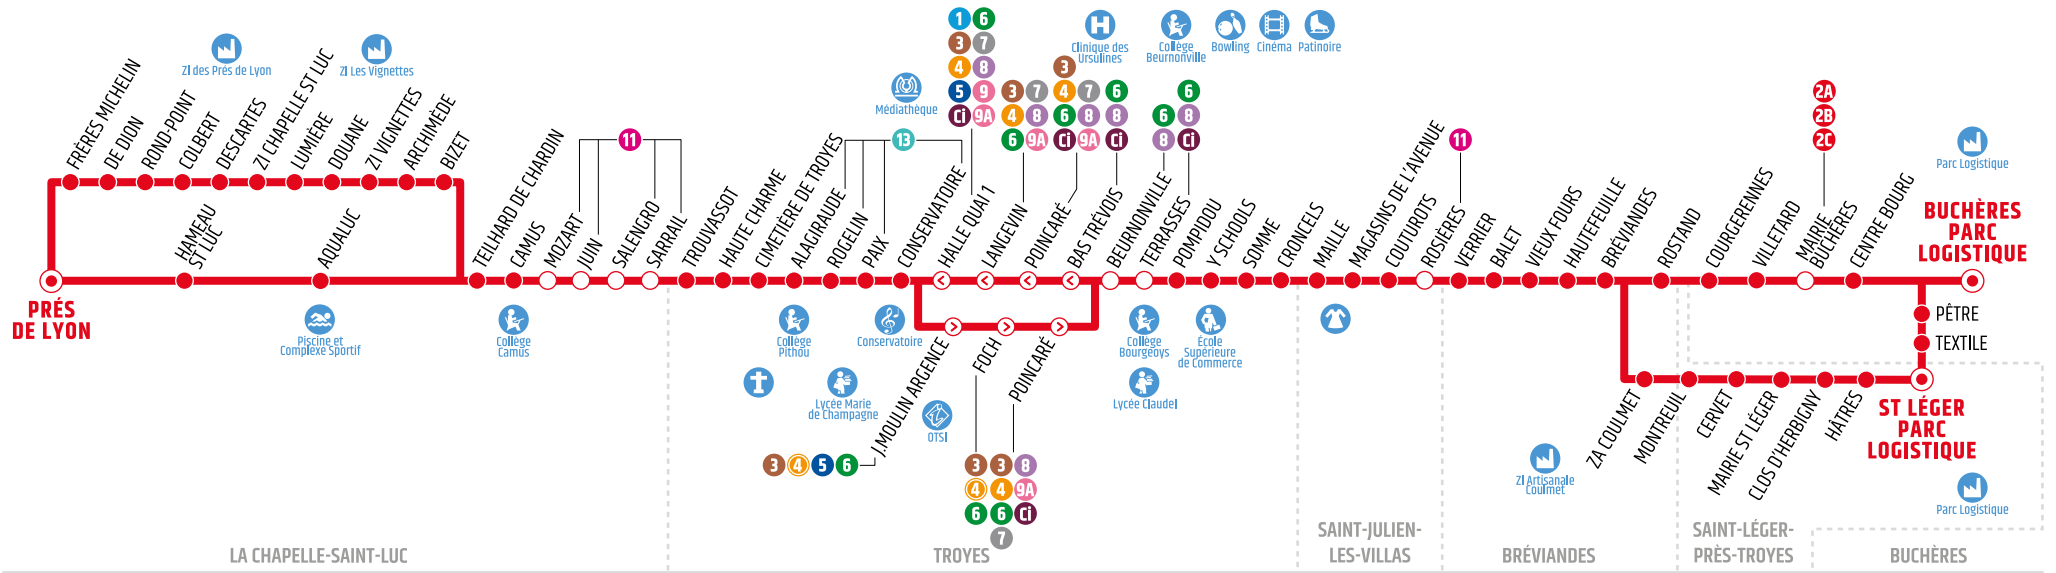

Appli TCAT  

TCAT

reseau.tcat

CHAPELLE-ST-LUC  
...  
SAINT-LÉGER  
BUCHÈRES

2022

ÉTÉ

HORAIRES

- Terminus
- ① ② ③ Correspondances (① ② ③ samedi uniquement)
- Arrêt sans correspondances
- Arrêt avec correspondances
- > Sens unique

LA CHAPELLE-SAINT-LUC  
 rue J.-B.-Colbert - rue des Frères-Michelin - avenue de Neckarbischofsheim  
 avenue Jean-Jaurès - rue du Président-Kennedy - avenue Roger Salengro  
 rue Georges-Bizet - rue Antoine-Lumière - rue des Noëaux

TROYES  
 rue de la Paix - centre ville - avenue Pierre-Brossolette  
 rue du Faubourg Croncels

SAINT-JULIEN-LES-VILLAS  
 boulevard de Dijon

BREVIANDES  
 avenue du Maréchal-Leclerc

SAINT-LÉGER-PRÈS-TROYES  
 rue de Cervet  
 rue d'Herbigny