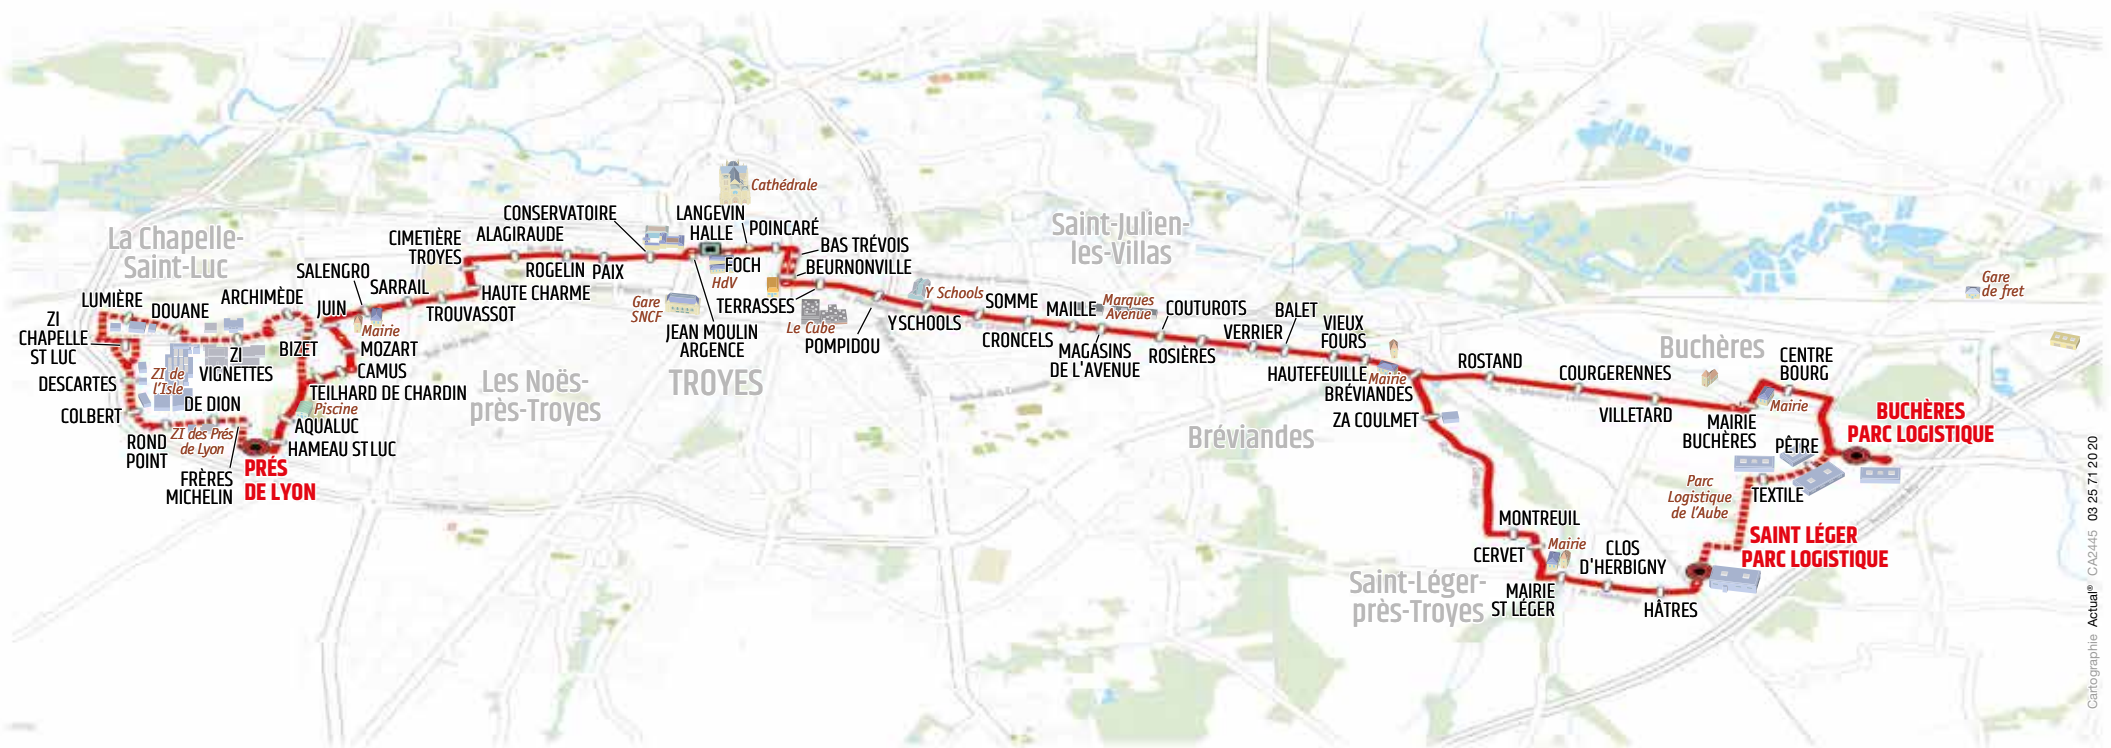

Appli TCAT  

TCAT

reseau.tcat

CHAPELLE-ST-LUC  
...  
SAINT-LÉGER  
BUCHÈRES

2022

ÉTÉ

HORAIRES

- Terminus
- ① ② ③ Correspondances (① ② ③ samedi uniquement)
- Arrêt sans correspondances
- Arrêt avec correspondances
- > Sens unique

LA CHAPELLE-SAINT-LUC  
 rue J.-B.-Colbert - rue des Frères-Michelin - avenue de Neckarbischofsheim  
 avenue Jean-Jaurès - rue du Président-Kennedy - avenue Roger Salengro  
 rue Georges-Bizet - rue Antoine-Lumière - rue des Noëaux

TROYES  
 rue de la Paix - centre ville - avenue Pierre-Brossolette  
 rue du Faubourg Croncels

SAINT-JULIEN-LES-VILLAS  
 boulevard de Dijon

BREVIANDES  
 avenue du Maréchal-Leclerc

SAINT-LÉGER-PRÈS-TROYES  
 rue de Cervet  
 rue d'Herbigny