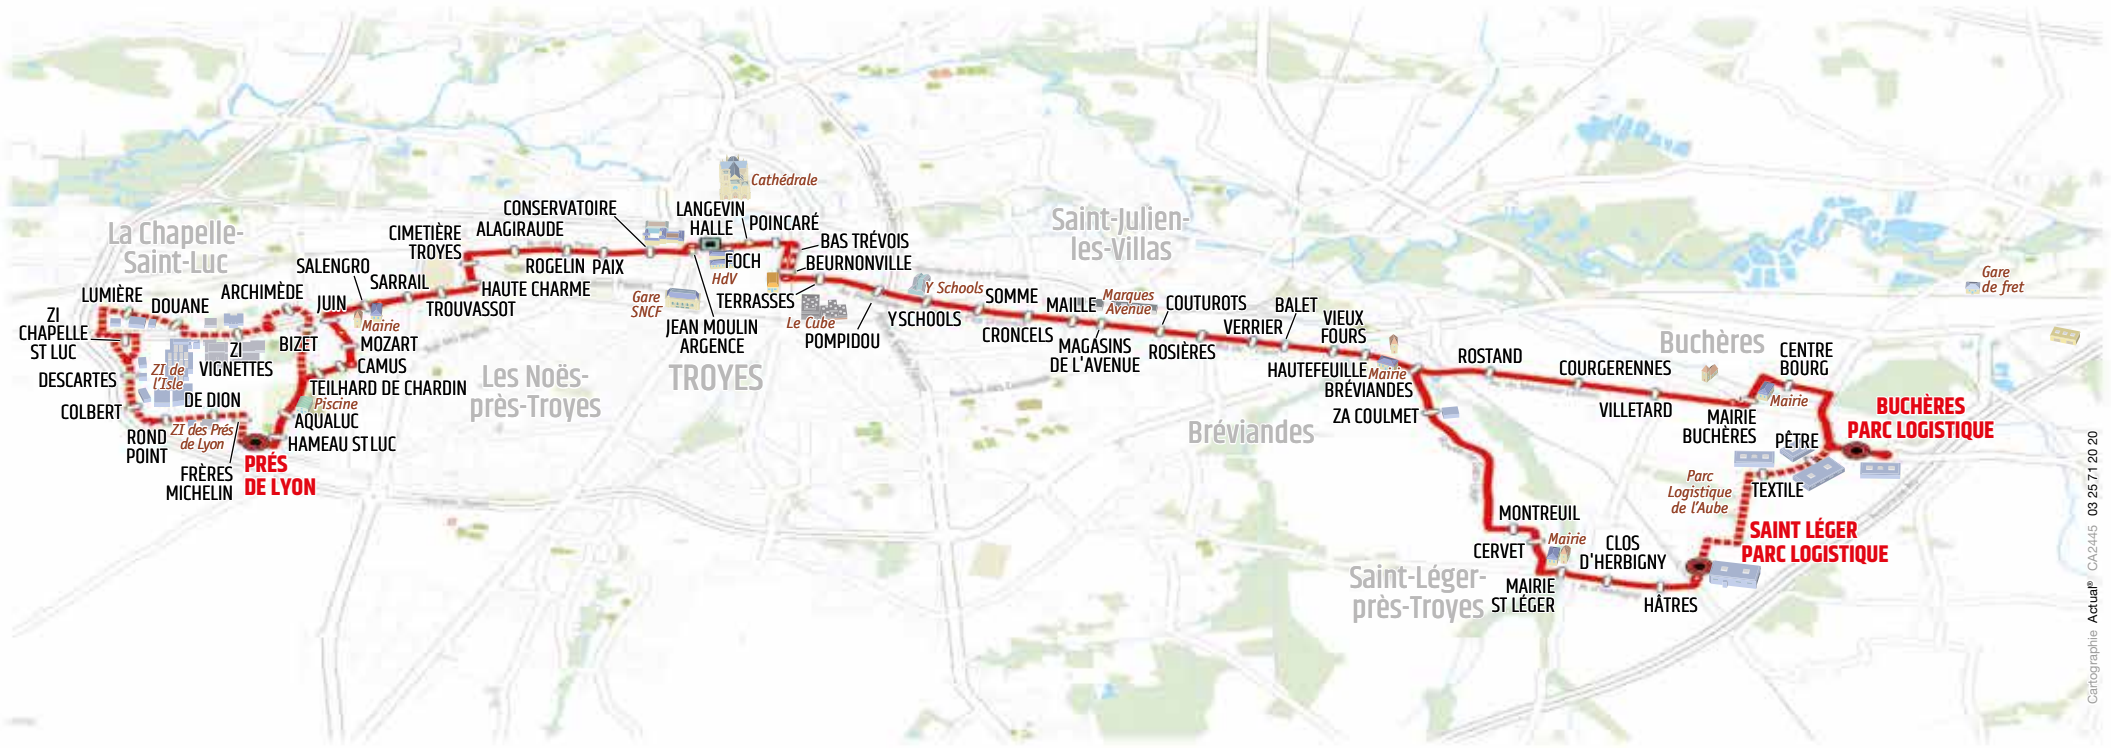

- Terminus
- 1 2 3 Correspondances (1 2 3 samedi uniquement)
- Arrêt sans correspondances
- Arrêt avec correspondances
- > Sens unique