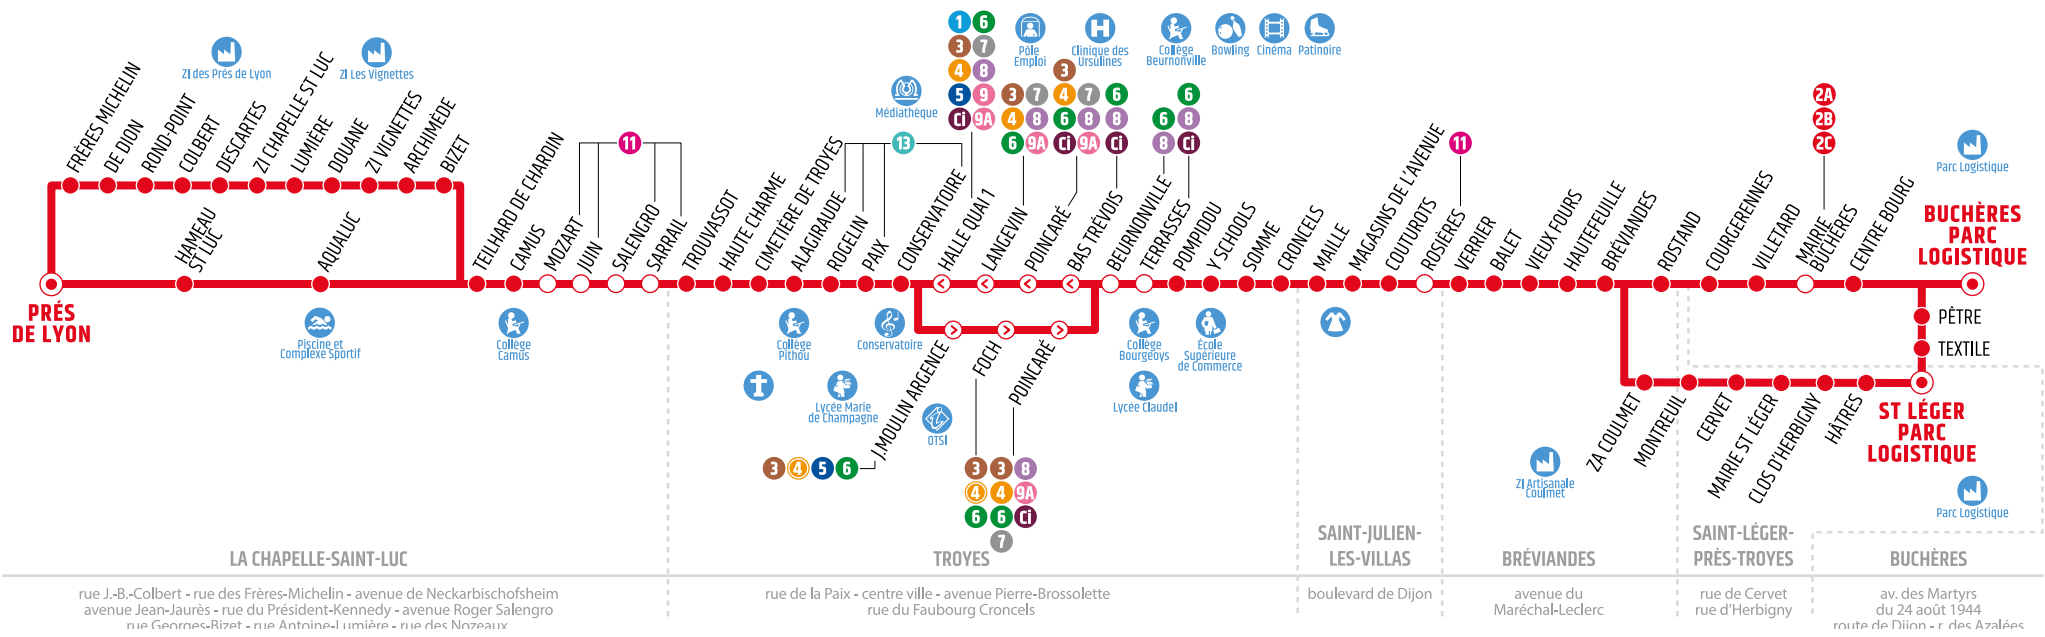

SAMEDI

PRÈS DE LYON	06:24	06:44	07:01	07:20	07:40	07:57	08:15	08:35	08:54	09:12	09:31	09:52	10:13	10:40	10:59	11:19	11:40	12:02	12:12	12:37	12:54	13:14	13:25	13:53	14:10	14:29	14:48			
FRÈRES MICHELIN																			12:13				13:26							
COLBERT																			12:15				13:28							
ZI CHAPELLE ST LUC																			12:18				13:31							
ARCHIMÈDE																			12:22				13:35							
AQUALUC	06:24	06:44	07:01	07:20	07:40	07:57	08:15	08:35	08:54	09:12	09:31	09:52	10:13	10:40	10:59	11:19	11:40	12:02		12:37	12:54	13:14		13:53	14:10	14:29	14:48			
TEILHARD DE CHARDIN	06:26	06:46	07:03	07:22	07:42	07:59	08:17	08:37	08:56	09:14	09:33	09:54	10:15	10:42	11:01	11:21	11:42	12:04	12:24	12:39	12:56	13:16	13:38	13:55	14:12	14:31	14:50			
MOZART	06:27	06:47	07:04	07:23	07:43	08:00	08:18	08:38	08:57	09:15	09:34	09:55	10:16	10:43	11:02	11:22	11:43	12:05	12:25	12:40	12:57	13:17	13:39	13:56	14:13	14:32	14:51			
SARRAIL	06:30	06:50	07:07	07:27	07:47	08:03	08:21	08:41	09:01	09:19	09:38	09:59	10:20	10:47	11:06	11:26	11:47	12:09	12:29	12:44	13:01	13:21	13:43	14:00	14:17	14:36	14:55			
CIMETIÈRE DE TROYES	06:33	06:53	07:10	07:30	07:50	08:06	08:24	08:44	09:04	09:23	09:42	10:03	10:24	10:51	11:09	11:29	11:50	12:12	12:32	12:47	13:04	13:24	13:46	14:04	14:21	14:40	14:59			
ROGELIN	06:35	06:55	07:12	07:32	07:52	08:08	08:26	08:46	09:06	09:26	09:45	10:06	10:27	10:54	11:12	11:32	11:53	12:15	12:35	12:50	13:07	13:27	13:49	14:07	14:24	14:43	15:02			
J. MOULIN ARGENCE	06:09	06:21	06:39	06:59	07:16	07:36	07:56	08:12	08:30	08:50	09:10	09:30	09:49	10:10	10:31	10:46	10:59	11:17	11:37	11:57	12:19	12:39	12:55	13:12	13:32	13:53	14:11	14:28	14:47	15:06
FOCH	06:09	06:21	06:39	06:59	07:17	07:37	07:57	08:13	08:31	08:51	09:11	09:31	09:50	10:11	10:32	10:47	11:00	11:18	11:38	11:58	12:20	12:40	12:56	13:13	13:33	13:54	14:12	14:29	14:48	15:07
POINCARÉ	06:11	06:23	06:41	07:01	07:19	07:39	07:59	08:15	08:33	08:53	09:13	09:33	09:52	10:14	10:35	10:50	11:03	11:21	11:41	12:01	12:23	12:43	12:59	13:16	13:36	13:57	14:15	14:32	14:51	15:10
BEURNONVILLE	06:12	06:24	06:42	07:02	07:20	07:40	08:00	08:16	08:34	08:54	09:14	09:34	09:53	10:15	10:36	10:51	11:04	11:22	11:42	12:02	12:24	12:44	13:00	13:17	13:37	13:58	14:16	14:33	14:52	15:11
Y SCHOOLS	06:15	06:27	06:45	07:05	07:24	07:44	08:04	08:20	08:38	08:58	09:18	09:38	09:57	10:19	10:41	10:56	11:09	11:27	11:47	12:07	12:29	12:49	13:05	13:22	13:41	14:03	14:21	14:38	14:57	15:16
MAGASINS DE L'AVENUE	06:18	06:30	06:48	07:08	07:27	07:47	08:07	08:23	08:41	09:02	09:22	09:42	10:01	10:23	10:45	11:00	11:14	11:32	11:52	12:12	12:34	12:54	13:10	13:27	13:46	14:08	14:26	14:43	15:02	15:21
ROSIÈRES	06:19	06:31	06:49	07:09	07:28	07:48	08:08	08:24	08:42	09:03	09:23	09:43	10:02	10:24	10:47	11:02	11:16	11:34	11:54	12:14	12:36	12:56	13:12	13:29	13:48	14:10	14:28	14:45	15:04	15:23
BALET	06:20	06:32	06:50	07:10	07:29	07:49	08:09	08:25	08:43	09:05	09:25	09:45	10:04	10:26	10:49	11:04	11:18	11:36	11:56	12:16	12:38	12:58	13:14	13:31	13:50	14:12	14:30	14:47	15:06	15:25
BRÉVIANDES	06:23	06:35	06:53	07:13	07:32	07:52	08:12	08:28	08:46	09:08	09:28	09:48	10:07	10:29	10:52	11:07	11:21	11:39	11:59	12:19	12:41	13:01	13:17	13:34	13:53	14:15	14:33	14:50	15:09	15:28
MAIRIE ST LÉGER	06:28	06:58	07:37	08:17	08:51	09:33	10:12	10:57	11:26	12:04	12:46	13:22	13:58	14:38	15:14															
ST LÉGER PARC LOGISTIQUE	06:30	07:00	07:39	08:19	08:53	09:35	10:14	10:59	11:28	12:06	12:48	13:24	14:00	14:40	15:16															
MAIRIE BUCHÈRES	06:39	07:17	07:57	08:33	09:13	09:53	10:34	11:12	11:44	12:24	13:06	13:39	14:20	14:55	15:33															
BUCHÈRES PARC LOGISTIQUE	06:42	07:20	08:00	08:36	09:16	09:56	10:37	11:15	11:47	12:27	13:09	13:42	14:23	14:58	15:36															