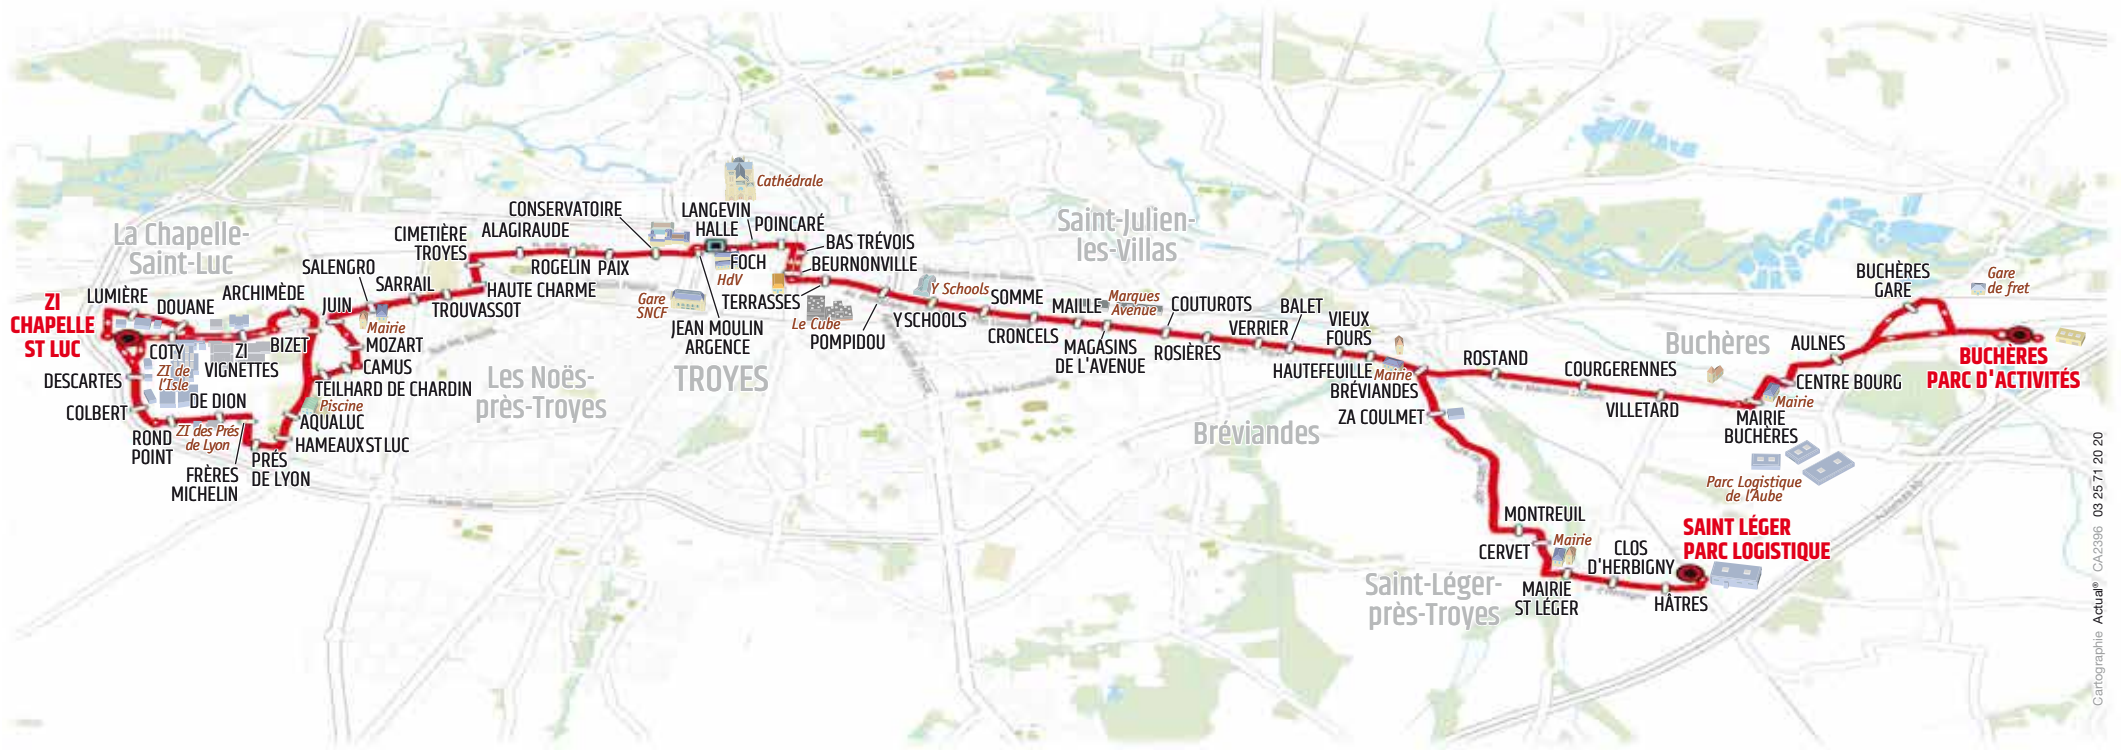

● Terminus
1 2 3 Correspondances (1 2 3 samedi uniquement)
● Arrêt sans correspondances
○ Arrêt avec correspondances
> Sens unique