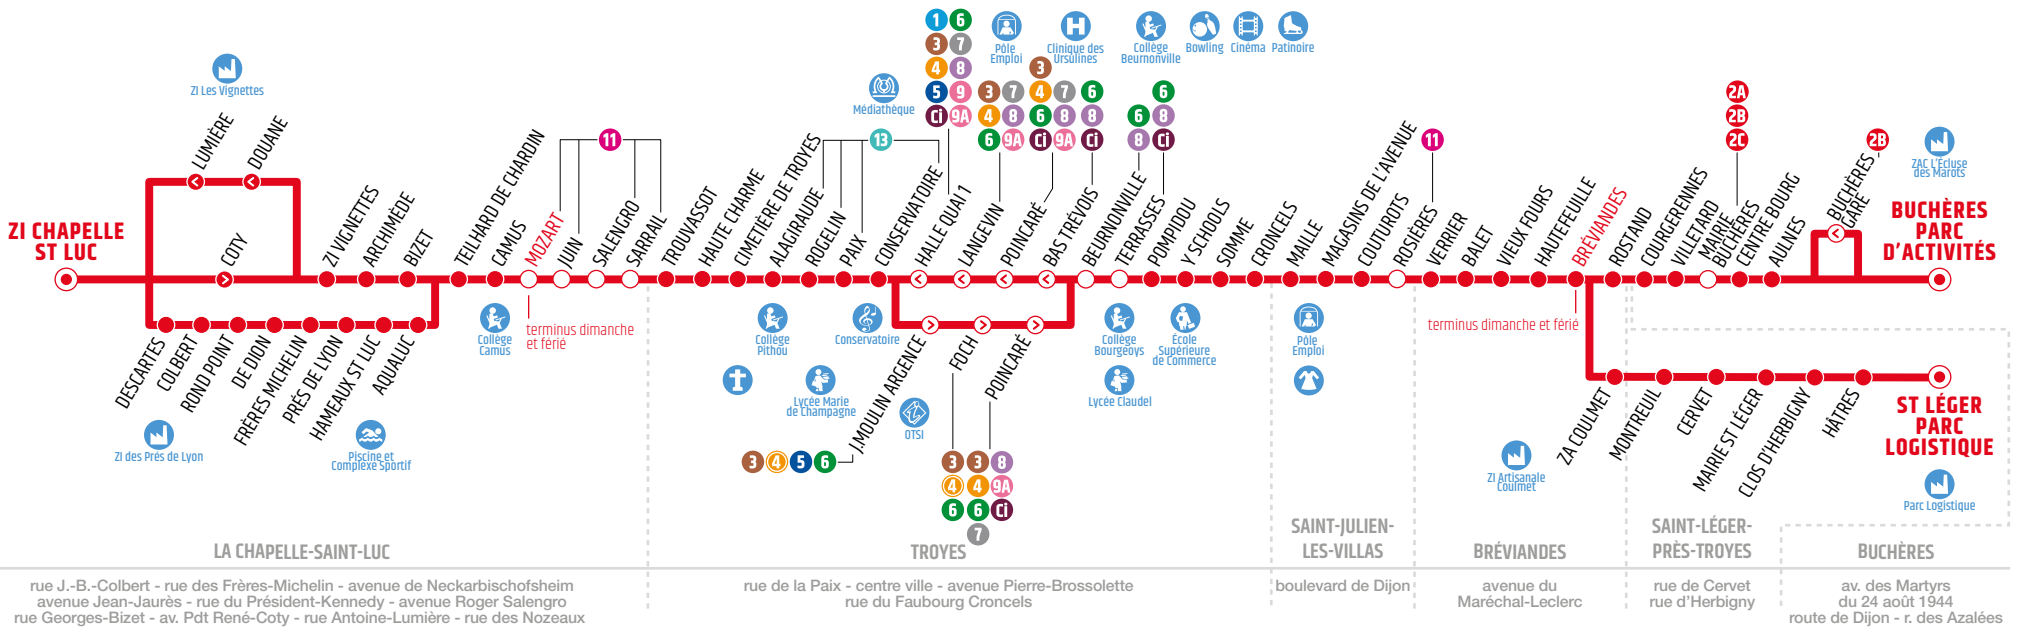

! À PARTIR DU 1ER SEPTEMBRE MODIFICATION DE LA DESSERTE POINCARÉ