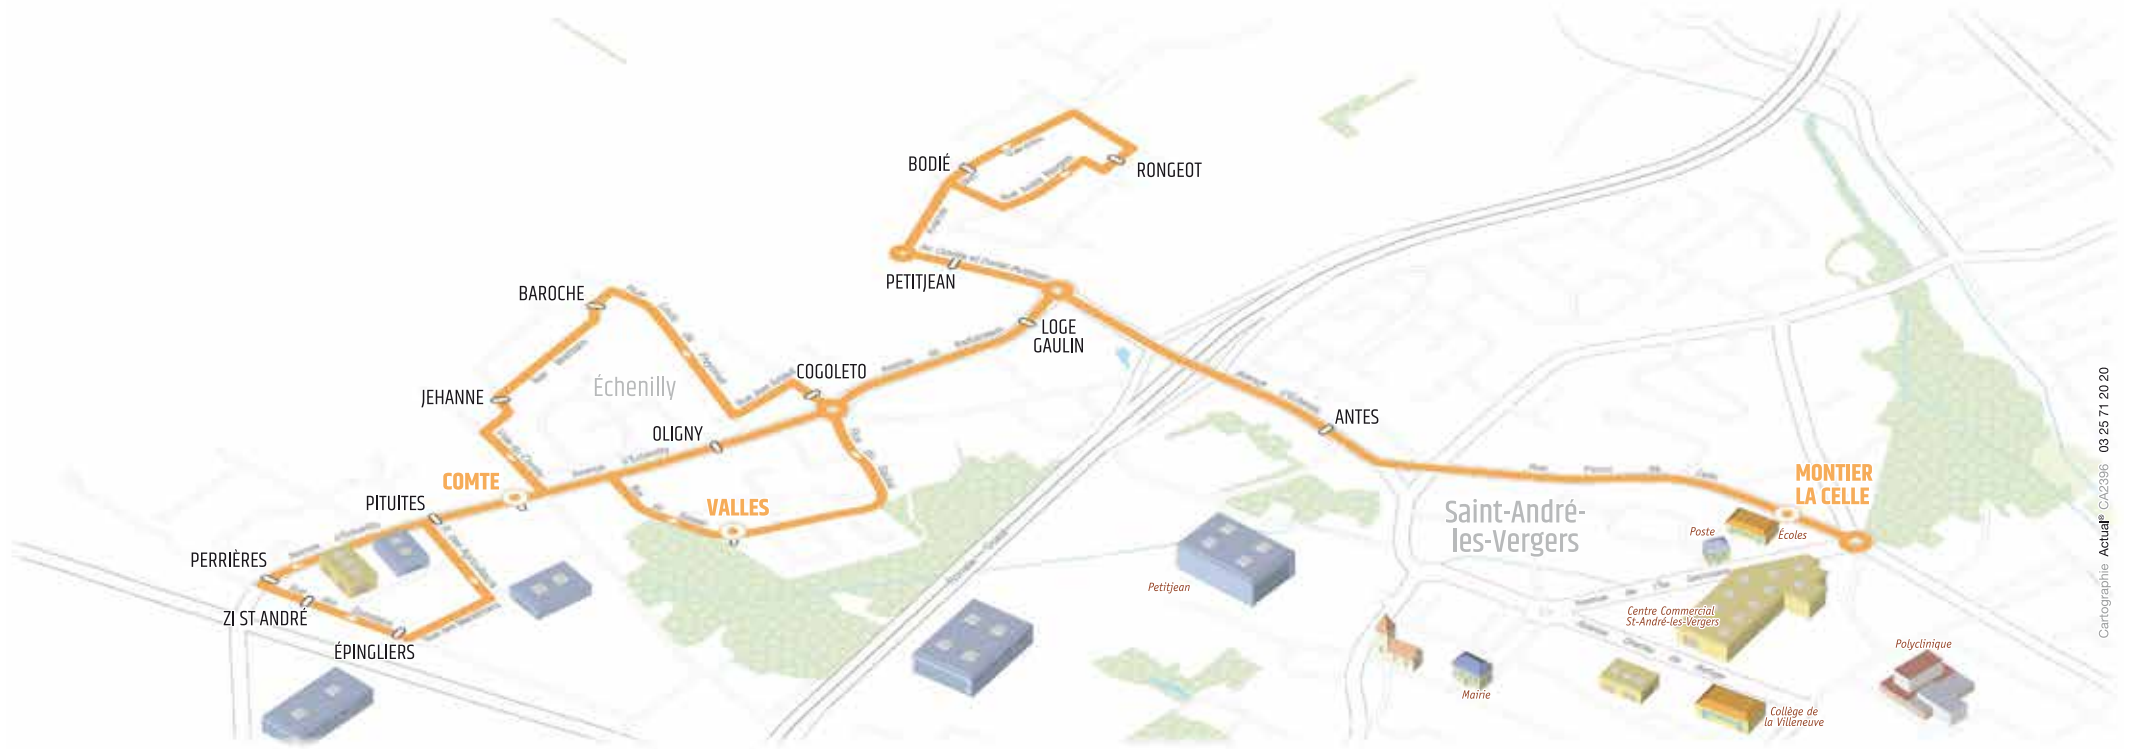

Cartographie Actual CA2396 03 25 71 20 20

Direction **MONTIER-LA-CELLE**

LUNDI, MARDI, JEUDI, VENDREDI

COMTE	08:28	13:28
PITUITES	08:28	13:28
PERRIÈRES	08:29	13:29
ZI ST ANDRÉ	08:29	13:29
ÉPINGLIERS	08:30	13:30
PITUITES	08:31	13:31
JEHANNE	08:33	13:33
BAROCHE	08:33	13:33
COGOLETO	08:35	13:35
OLIGNY	08:36	13:36
VALLES	08:38	13:38
LOGE GAULIN	08:40	13:40
PETITJEAN	08:41	13:41
BODIÉ	08:42	13:42
RONGEOT	08:43	13:43
PETITJEAN	08:45	13:45
ANTES	08:47	13:47
MONTIER LA CELLE	08:50	13:50

Direction **ÉCHENILLY**

LUNDI, MARDI, JEUDI, VENDREDI

MONTIER LA CELLE	12:10	17:10	18:10
ANTES	12:12	17:12	18:12
PETITJEAN	12:15	17:15	18:15
BODIÉ	12:15	17:15	18:15
RONGEOT	12:17	17:17	18:17
PETITJEAN	12:19	17:19	18:19
LOGE GAULIN	12:20	17:20	18:20
OLIGNY	12:22	17:22	18:22
JEHANNE	12:23	17:23	18:23
BAROCHE	12:24	17:24	18:24
COGOLETO	12:26	17:26	18:26
COMTE	12:28	17:28	18:28
PITUITES	12:29	17:29	18:29
PERRIÈRES	12:29	17:29	18:29
ZI ST ANDRÉ	12:29	17:29	18:29
ÉPINGLIERS	12:30	17:30	18:30
PITUITES	12:31	17:31	18:31
COMTE	12:32	17:32	18:32
VALLES	12:33	17:33	18:33

Les horaires sont donnés à titre indicatif et dépendent des aléas de la circulation.