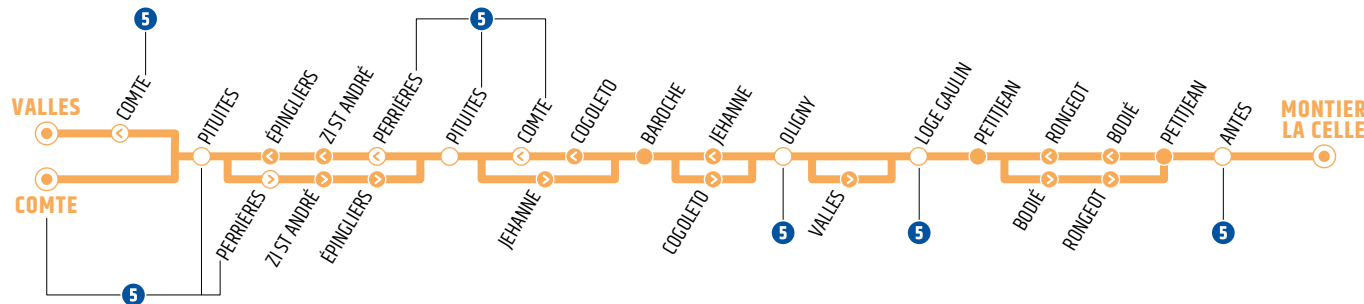

## FONCTIONNEMENT DE LA LIGNE

30

SCOLAIRE

Cette ligne fonctionne seulement en période scolaire.

### Date des vacances scolaire :

Toussaint du 25/10/21 au 06/11/21

Noël du 20/12/21 au 01/01/22

Hiver du 07/02/22 au 19/02/22

Printemps du 11/04/22 au 23/04/22

○ MONTER-LA-CELLE

○ ÉCHENILLY

30

## THERMOMÈTRE DE LIGNE

○ Terminus    1 2 3 Correspondances    ● Arrêt sans correspondances    ○ Arrêt avec correspondances    > Sens unique

## Direction **MONTIER-LA-CELLE**

**LUNDI, MARDI, JEUDI, VENDREDI**

COMTE	08:28	13:28
PITUITES	08:28	13:28
PERRIÈRES	08:29	13:29
ZI ST ANDRÉ	08:29	13:29
ÉPINGLIERS	08:30	13:30
PITUITES	08:31	13:31
JEHANNE	08:33	13:33
BAROCHE	08:33	13:33
COGOLETO	08:35	13:35
OLIGNY	08:36	13:36
VALLES	08:38	13:38
LOGE GAULIN	08:40	13:40
PETITJEAN	08:41	13:41
BODIÉ	08:42	13:42
RONGEOT	08:43	13:43
PETITJEAN	08:45	13:45
ANTES	08:47	13:47
MONTIER LA CELLE	08:50	13:50