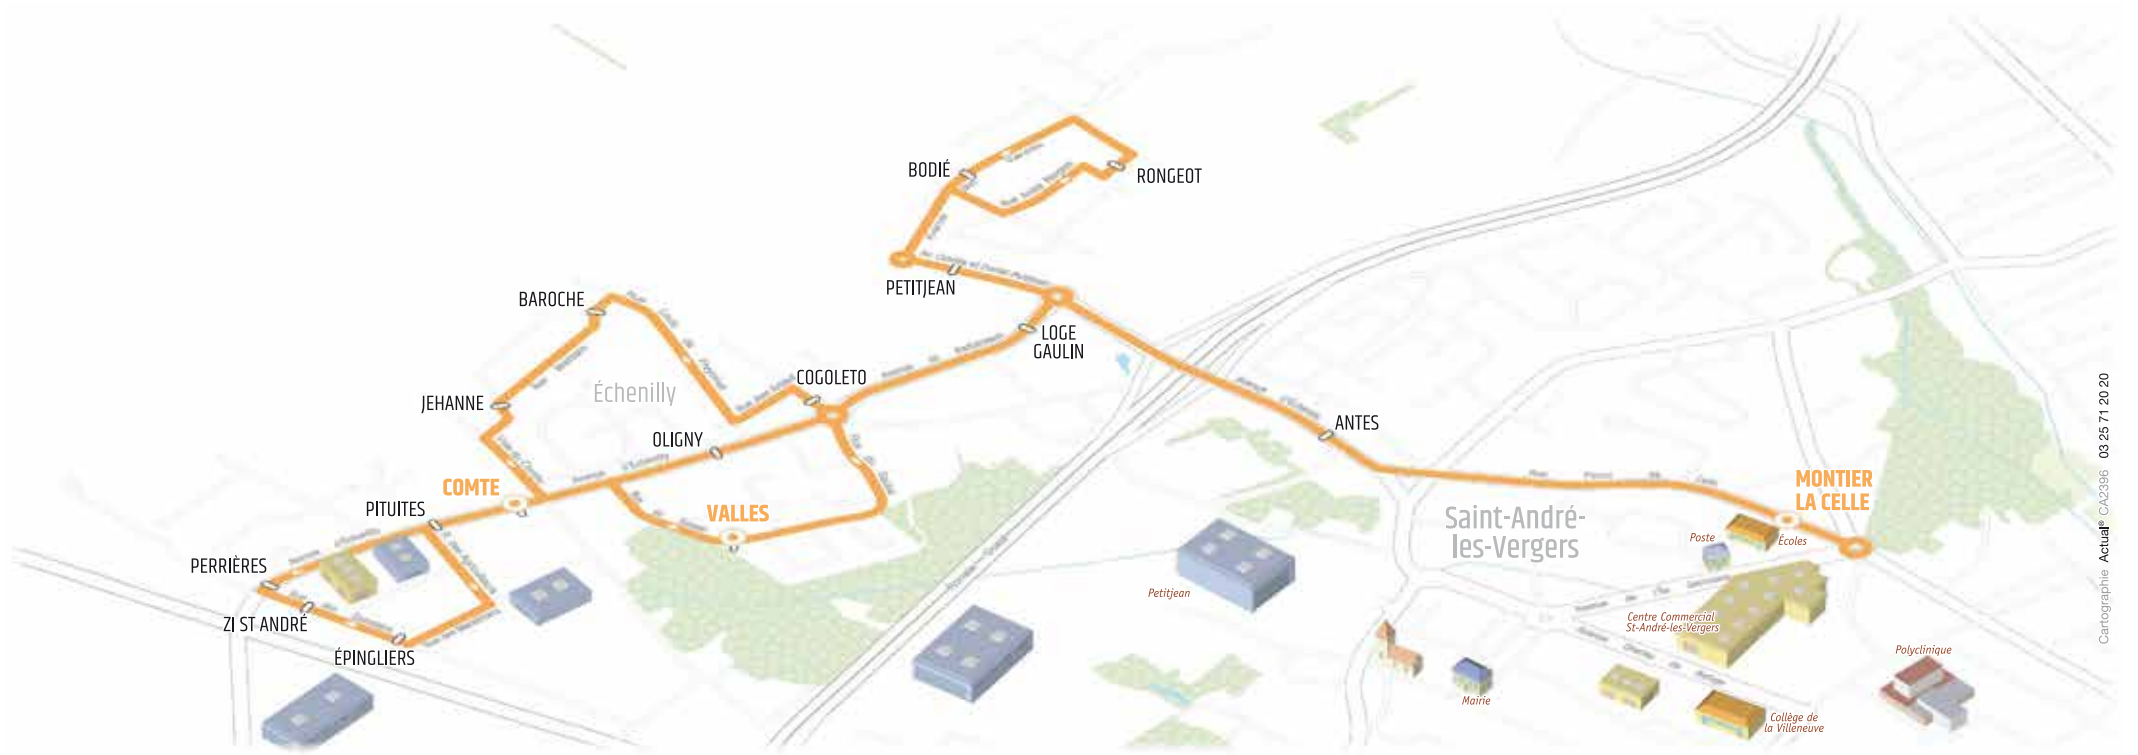

Cartographie Actual® CA2396 03 25 71 20 20

Direction MONTIER LA CELLE

LUNDI, MARDI, JEUDI, VENDREDI

COMTE	08:28	13:28
PITUITES	08:28	13:28
PERRIÈRES	08:29	13:29
ZI ST ANDRÉ	08:29	13:29
ÉPINGLIERS	08:30	13:30
PITUITES	08:31	13:31
JEHANNE	08:33	13:33
BAROCHE	08:33	13:33
COGOLETO	08:35	13:35
OLIGNY	08:36	13:36
VALLES	08:38	13:38
LOGE GAULIN	08:40	13:40
PETITJEAN	08:41	13:41
BODIÉ	08:42	13:42
RONGEOT	08:43	13:43
PETITJEAN	08:45	13:45
ANTES	08:47	13:47
MONTIER LA CELLE	08:50	13:50

Direction ÉCHENILLY

LUNDI, MARDI, JEUDI, VENDREDI

MONTIER LA CELLE	12:10	17:10	18:10
ANTES	12:12	17:12	18:12
PETITJEAN	12:15	17:15	18:15
BODIÉ	12:15	17:15	18:15
RONGEOT	12:17	17:17	18:17
PETITJEAN	12:19	17:19	18:19
LOGE GAULIN	12:20	17:20	18:20
OLIGNY	12:22	17:22	18:22
JEHANNE	12:23	17:23	18:23
BAROCHE	12:24	17:24	18:24
COGOLETO	12:26	17:26	18:26
COMTE	12:28	17:28	18:28
PITUITES	12:29	17:29	18:29
PERRIÈRES	12:29	17:29	18:29
ZI ST ANDRÉ	12:29	17:29	18:29
ÉPINGLIERS	12:30	17:30	18:30
PITUITES	12:31	17:31	18:31
COMTE	12:32	17:32	18:32
VALLES	12:33	17:33	18:33

Les horaires sont donnés à titre indicatif et dépendent des aléas de la circulation.