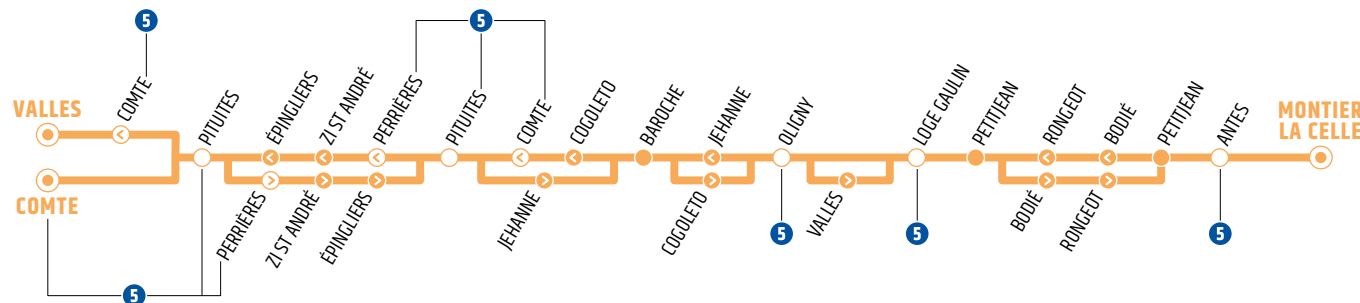

LES BONNES PRATIQUES

Je fais signe

au conducteur

Je valide

mon titre de transport

Je me dirige

vers l'arrière

J'avertis

pour descendre

1 SMS = 1 TICKET

À VALIDER AVANT DE MONTER À BORD, ET À PRÉSENTER À L'AGENT DE CONDUITE.

Le ticket SMS

J'envoie 1H ou 24H au 93003

ticket individuel valable 1 heure au prix de 1,35€

Service disponible uniquement avec

THERMOMÈTRE DE LIGNE

○ Terminus 1 2 3 Correspondances ● Arrêt sans correspondances ○ Arrêt avec correspondances > Sens unique

À VOTRE SERVICE

Informations, vente

16 rue de la République
10000 Troyes

Du lundi au vendredi 8h30 à 18h30
le samedi 8h30 à 15h

Direction ÉCHENILLY

LUNDI, MARDI, JEUDI, VENDREDI

MONTIER LA CELLE	12:10	17:10	18:10
ANTES	12:12	17:12	18:12
PETITJEAN	12:15	17:15	18:15
BODIÉ	12:15	17:15	18:15
RONGEOT	12:17	17:17	18:17
PETITJEAN	12:19	17:19	18:19
LOGE GAULIN	12:20	17:20	18:20
OLIGNY	12:22	17:22	18:22
JEHANNE	12:23	17:23	18:23
BAROCHE	12:24	17:24	18:24
COGOLETO	12:26	17:26	18:26
COMTE	12:28	17:28	18:28
PITUITES	12:29	17:29	18:29
PERRIÈRES	12:29	17:29	18:29
ZI ST ANDRÉ	12:29	17:29	18:29
ÉPINGLIERS	12:30	17:30	18:30
PITUITES	12:31	17:31	18:31
COMTE	12:32	17:32	18:32
VALLES	12:33	17:33	18:33