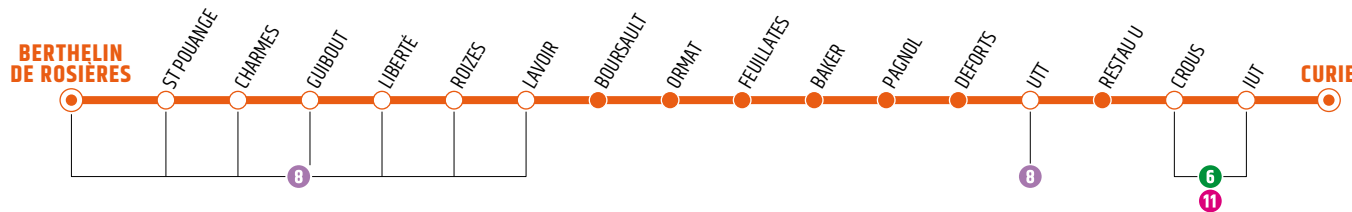

À votre service

Informations, conseils, vente

16 rue de la République
10000 Troyes

Du lundi au vendredi 8h30 à 18h30
le samedi 8h30 à 15h

Allô TCAT - 03 25 70 49 00

www.tcat.fr - Horaires, recherche
d'itinéraires, vente en ligne

Appli TCAT

TCAT

reseau.tcat