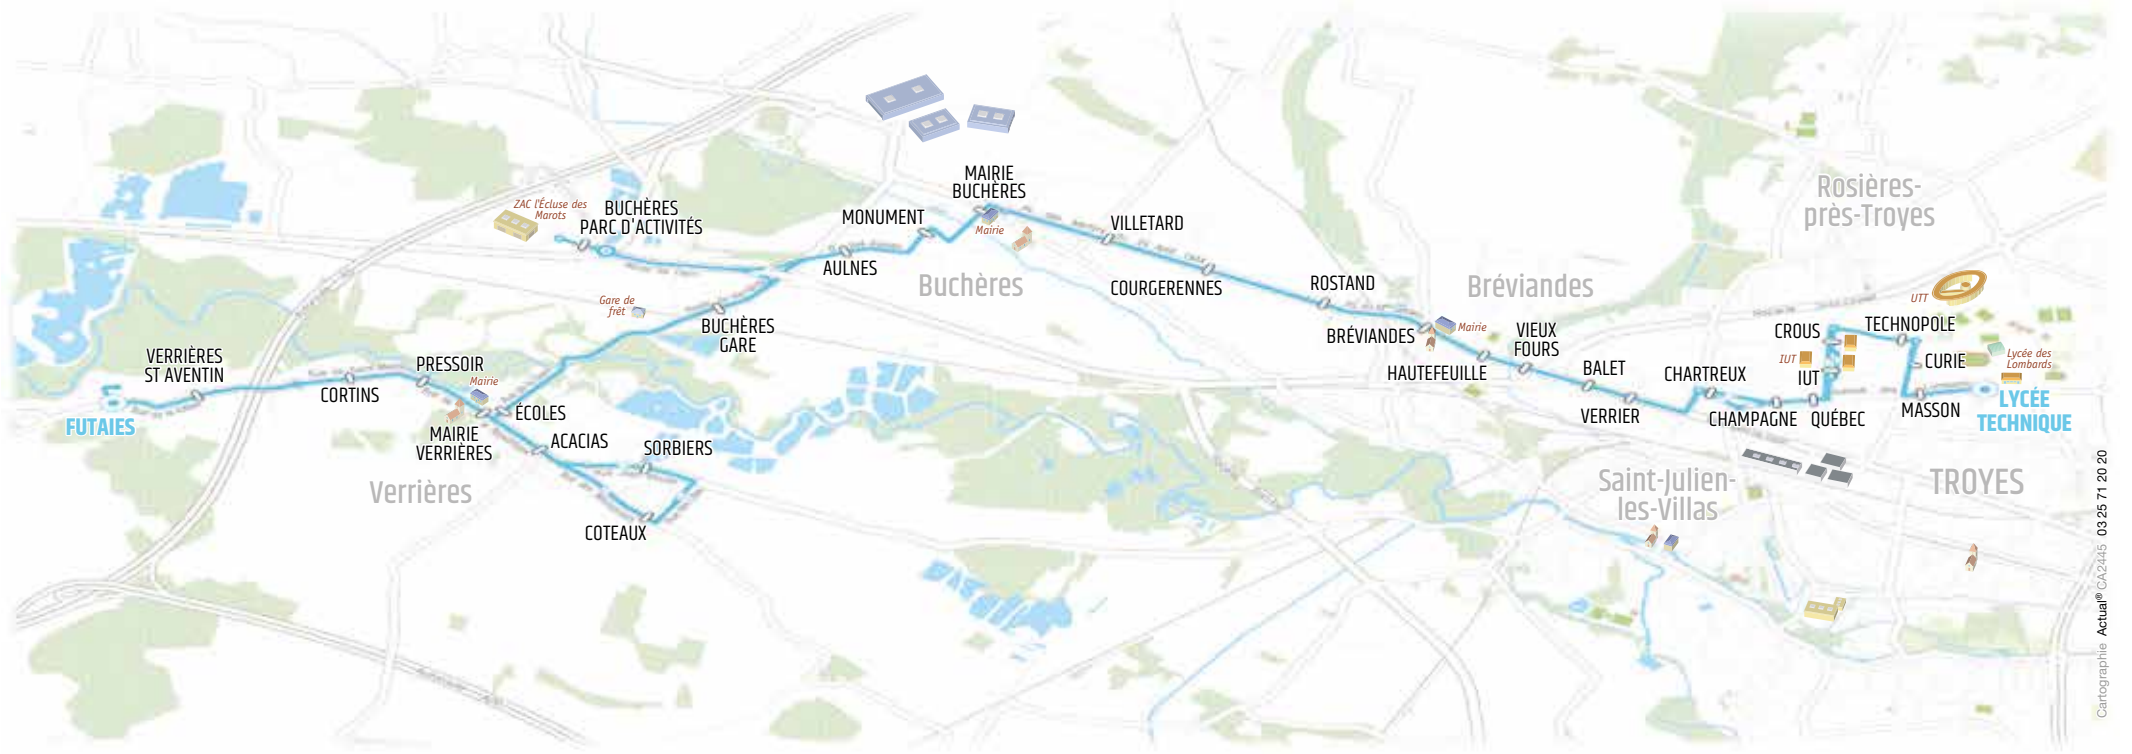

Cette ligne fonctionne seulement en période scolaire.

Date des vacances scolaire :

Toussaint du 25/10/21 au 06/11/21
 Noël du 20/12/21 au 01/01/22
 Hiver du 07/02/22 au 19/02/22
 Printemps du 11/04/22 au 23/04/22

LYCÉE TECHNIQUE

VERRIÈRES BUCHÈRES

34

2021-2022

SCOLAIRE

HORAIRES

THERMOMÈTRE DE LIGNE

Terminus 1 2 3 Correspondances Arrêt sans correspondances Arrêt avec correspondances Sens unique

Cartographie Actual® CA2445 03 25 71 20 20

Direction **LYCÉE TECHNIQUE PAR BUCHÈRES**

LUNDI À VENDREDI

FUTAIES	06:57	08:07
CORTINS	07:00	08:09
MAIRIE VERRIÈRES	07:02	08:11
CÔTEAUX	07:05	08:14
SORBIERS	07:07	08:15
ÉCOLES	07:09	08:18
BUCHÈRES PARC ACTIV.	07:18	08:25
AULNES	07:21	08:29
MONUMENT	07:23	08:30
MAIRIE BUCHÈRES	07:24	08:31
COURGERENNES	07:27	08:34
BRÉVIANDES	07:31	08:37
BALET	07:34	08:39
CHARTREUX	07:37	08:42
IUT	07:40	08:44
TECHNOPOLE	07:43	08:47
MASSON	07:45	08:48
LYCÉE TECHNIQUE	07:47	08:50

Direction **VERRIÈRES PAR BUCHÈRES**

LUNDI, MARDI, JEUDI, VENDREDI

LYCÉE TECHNIQUE	17:07	18:05
CURIE	17:10	18:06
IUT	17:13	18:09
CHARTREUX	17:15	18:11
BALET	17:17	18:13
BRÉVIANDES	17:20	18:16
COURGERENNES	17:22	18:18
MAIRIE BUCHÈRES	17:25	18:21
MONUMENT	17:26	18:22
AULNES	17:27	18:23
BUCHÈRES PARC ACTIV.	17:31	18:27
BUCHÈRES GARE	17:34	18:30
ÉCOLES	17:37	18:33
CÔTEAUX	17:39	18:35
SORBIERS	17:41	18:37
MAIRIE VERRIÈRES	17:43	18:39
CORTINS	17:45	18:41
FUTAIES	17:49	18:45