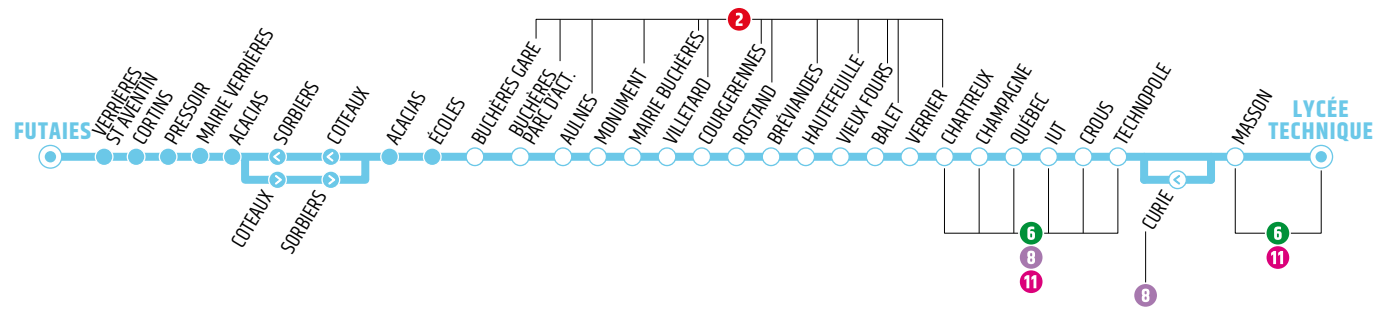

LES BONNES PRATIQUES

Je fais signe au conducteur

Je valide mon titre de transport

Je me dirige vers l'arrière

J'avertis pour descendre

FONCTIONNEMENT DE LA LIGNE

34

SCOLAIRE

Cette ligne fonctionne seulement en période scolaire.

Date des vacances scolaire :

Toussaint du 25/10/21 au 06/11/21
 Noël du 20/12/21 au 01/01/22
 Hiver du 07/02/22 au 19/02/22
 Printemps du 11/04/22 au 23/04/22

LYCÉE TECHNIQUE

VERRIÈRES BUCHÈRES

34

2021-2022

SCOLAIRE

HORAIRES

THERMOMÈTRE DE LIGNE

Terminus 1 2 3 Correspondances Arrêt sans correspondances Arrêt avec correspondances Sens unique

Cartographie Actual® CA2445 03 25 71 20 20

Direction **LYCÉE TECHNIQUE PAR BUCHÈRES**

LUNDI À VENDREDI

FUTAIES	06:57	08:07
CORTINS	07:00	08:09
MAIRIE VERRIÈRES	07:02	08:11
CÔTEAUX	07:05	08:14
SORBIERS	07:07	08:15
ÉCOLES	07:09	08:18
BUCHÈRES PARC ACTIV.	07:18	08:25
AULNES	07:21	08:29
MONUMENT	07:23	08:30
MAIRIE BUCHÈRES	07:24	08:31
COURGERENNES	07:27	08:34
BRÉVIANDES	07:31	08:37
BALET	07:34	08:39
CHARTREUX	07:37	08:42
IUT	07:40	08:44
TECHNOPOLE	07:43	08:47
MASSON	07:45	08:48
LYCÉE TECHNIQUE	07:47	08:50