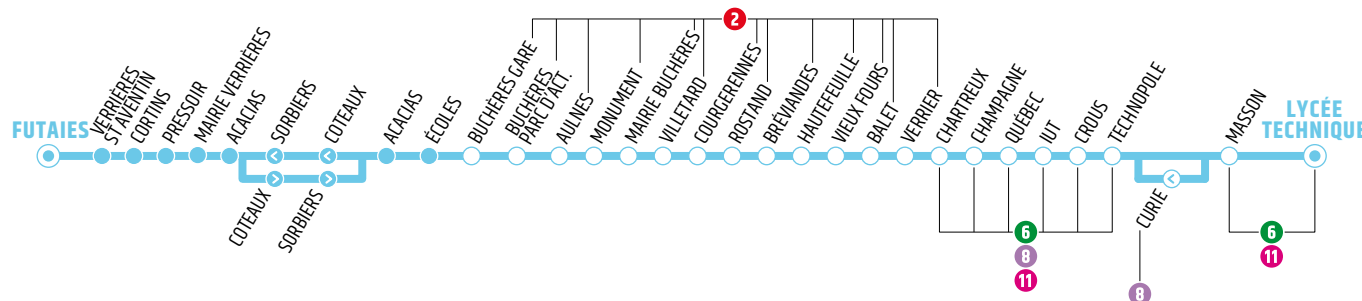

LES BONNES PRATIQUES

Je fais signe

au conducteur

Je valide

mon titre de transport

Je me dirige

vers l'arrière

J'avertis

pour descendre

1 SMS = 1 TICKET

À VALIDER AVANT DE MONTER À BORD, ET À PRÉSENTER À L'AGENT DE CONDUITE.

Le ticket SMS

J'envoie 1H ou 24H au 93003

ticket individuel valable 1 heure au prix de 1,35€

Service disponible uniquement avec

THERMOMÈTRE DE LIGNE

Terminus 1 2 3 Correspondances Arrêt sans correspondances Arrêt avec correspondances > Sens unique

À VOTRE SERVICE

Informations, vente

16 rue de la République
10000 Troyes

Du lundi au vendredi 8h30 à 18h30
le samedi 8h30 à 15h