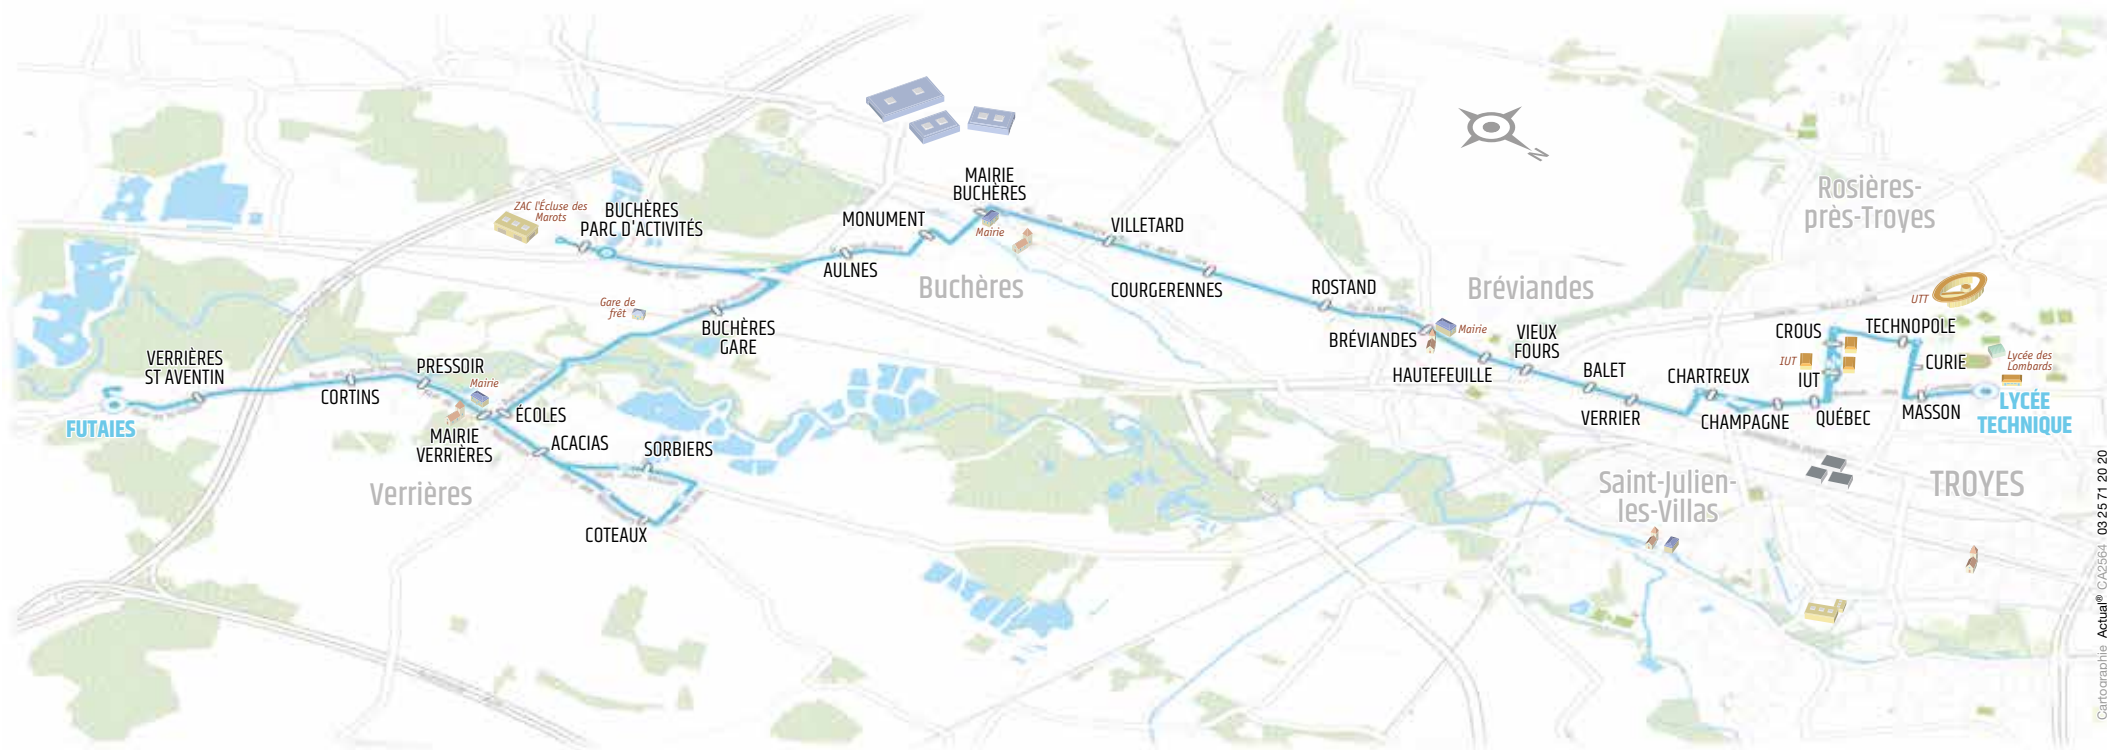

Cartographie Actual® C/23564 03 25 71 20 20

Direction **LYCÉE TECHNIQUE PAR BUCHÈRES**

LUNDI À VENDREDI

FUTAIES	06:57	08:07
CORTINS	07:00	08:09
MAIRIE VERRIÈRES	07:02	08:11
CÔTEAUX	07:05	08:14
SORBIERS	07:07	08:15
ÉCOLES	07:09	08:18
BUCHÈRES PARC ACTIV.	07:18	08:25
AULNES	07:21	08:29
MONUMENT	07:23	08:30
MAIRIE BUCHÈRES	07:24	08:31
COURGERENNES	07:27	08:34
BRÉVIANDES	07:31	08:37
BALET	07:34	08:39
CHARTREUX	07:37	08:42
IUT	07:40	08:44
TECHNOPOLE	07:43	08:47
MASSON	07:45	08:48
LYCÉE TECHNIQUE	07:47	08:50

Direction **VERRIÈRES PAR BUCHÈRES**

LUNDI, MARDI, JEUDI, VENDREDI

LYCÉE TECHNIQUE	17:07	18:05
CURIE	17:10	18:06
IUT	17:13	18:09
CHARTREUX	17:15	18:11
BALET	17:17	18:13
BRÉVIANDES	17:20	18:16
COURGERENNES	17:22	18:18
MAIRIE BUCHÈRES	17:25	18:21
MONUMENT	17:26	18:22
AULNES	17:27	18:23
BUCHÈRES PARC ACTIV.	17:31	18:27
BUCHÈRES GARE	17:34	18:30
ÉCOLES	17:37	18:33
CÔTEAUX	17:39	18:35
SORBIERS	17:41	18:37
MAIRIE VERRIÈRES	17:43	18:39
CORTINS	17:45	18:41
FUTAIES	17:49	18:45

MERCREDI

LYCÉE TECHNIQUE	12:44
CURIE	12:47
IUT	12:50
CHARTREUX	12:52
BALET	12:54
BRÉVIANDES	12:57
COURGERENNES	12:59
MAIRIE BUCHÈRES	13:02
MONUMENT	13:03
AULNES	13:04
BUCHÈRES PARC ACTIV.	13:08
BUCHÈRES GARE	13:11
ÉCOLES	13:14
CÔTEAUX	13:16
SORBIERS	13:18
MAIRIE VERRIÈRES	13:20
CORTINS	13:22
FUTAIES	13:26

Les horaires sont donnés à titre indicatif et dépendent des aléas de la circulation.