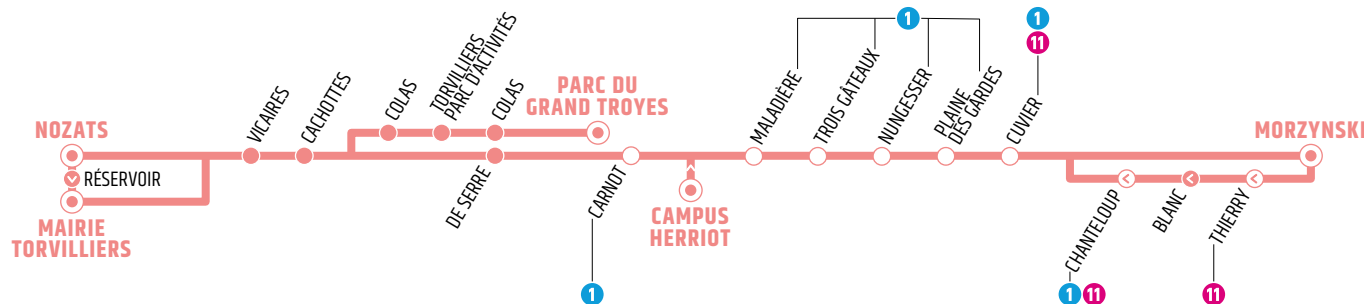

À votre service

Informations, conseils, vente

16 rue de la République
10000 Troyes

Du lundi au vendredi 8h30 à 18h30
le samedi 8h30 à 15h

Allô TCAT - 03 25 70 49 00

www.tcat.fr - Horaires, recherche d'itinéraires, vente en ligne

Appli TCAT

TCAT

reseau.tcat