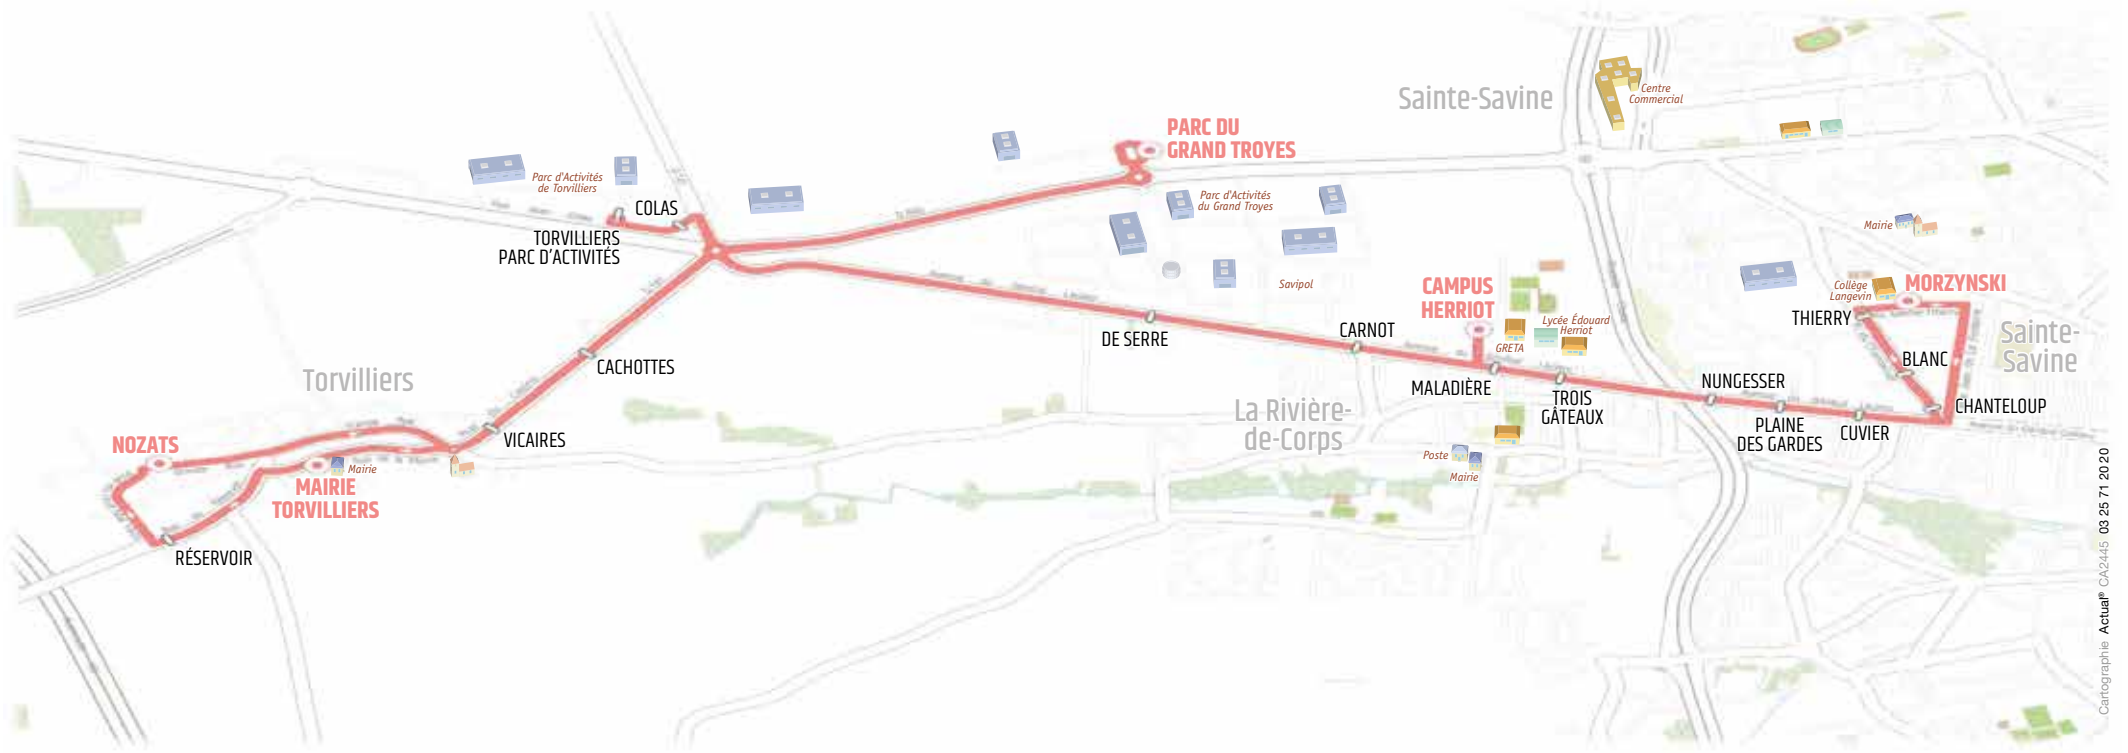

Cartographie Actual® CA2445 03 25 71 20 20

Direction **COLLÈGE LANGEVIN**

LUNDI, MARDI, JEUDI, VENDREDI

NOZATS	06:41	07:25
RÉSERVOIR	06:42	07:26
MAIRIE TORVILLIERS	06:43	07:28
VICAIRES	06:44	07:29
CACHOTTES	06:45	07:31
DE SERRE		07:36
CARNOT		07:39
MALADIÈRE		07:39
TROIS GÂTEAUX		07:40
NUNGESSER		07:41
PLAINE DES GARDES		07:42
CUVIER		07:43
MORZYNSKI		07:46
COLAS	06:47	
TORVILLIERS PARC ACTIV.	06:48	
COLAS	06:48	
PARC GRAND TROYES	06:54	

MERCREDI

NOZATS	06:43	07:25
RÉSERVOIR	06:44	07:26
MAIRIE TORVILLIERS	06:45	07:28
VICAIRES	06:46	07:29
CACHOTTES	06:47	07:31
DE SERRE		07:36
CARNOT		07:39
MALADIÈRE		07:39
TROIS GÂTEAUX		07:40
NUNGESSER		07:41
PLAINE DES GARDES		07:42
CUVIER		07:43
MORZYNSKI		07:46
COLAS	06:49	
TORVILLIERS PARC ACTIV.	06:50	
COLAS	06:50	
PARC GRAND TROYES	06:56	

Direction **TORVILLIERS**

LUNDI, MARDI, JEUDI, VENDREDI

PARC GRAND TROYES	06:56	
COLAS	06:59	
TORVILLIERS PARC ACTIV.	07:00	
COLAS	07:00	
CAMPUS HERRIOT		17:45
MORZYNSKI	16:40	
CUVIER	16:42	
PLAINE DES GARDES	16:43	
NUNGESSER	16:44	
TROIS GÂTEAUX	16:45	
MALADIÈRE	16:45	
CARNOT	16:47	17:47
DE SERRE	16:49	17:49
CACHOTTES	07:02	16:55 17:54
VICAIRES	07:04	16:56 17:55
NOZATS	07:07	16:59 17:58
RÉSERVOIR		17:01 18:00
MAIRIE TORVILLIERS		17:03 18:02

MERCREDI

PARC GRAND TROYES	06:58	
COLAS	07:01	
TORVILLIERS PARC ACTIV.	07:02	
COLAS	07:02	
MORZYNSKI		12:05
BLANC		12:06
CUVIER		12:07
PLAINE DES GARDES		12:08
NUNGESSER		12:09
TROIS GÂTEAUX		12:10
MALADIÈRE		12:10
CARNOT		12:12
DE SERRE		12:14
CACHOTTES	07:04	12:20
VICAIRES	07:06	12:21
NOZATS	07:09	12:24
RÉSERVOIR		12:26
MAIRIE TORVILLIERS		12:28

Les horaires sont donnés à titre indicatif et dépendent des aléas de la circulation.