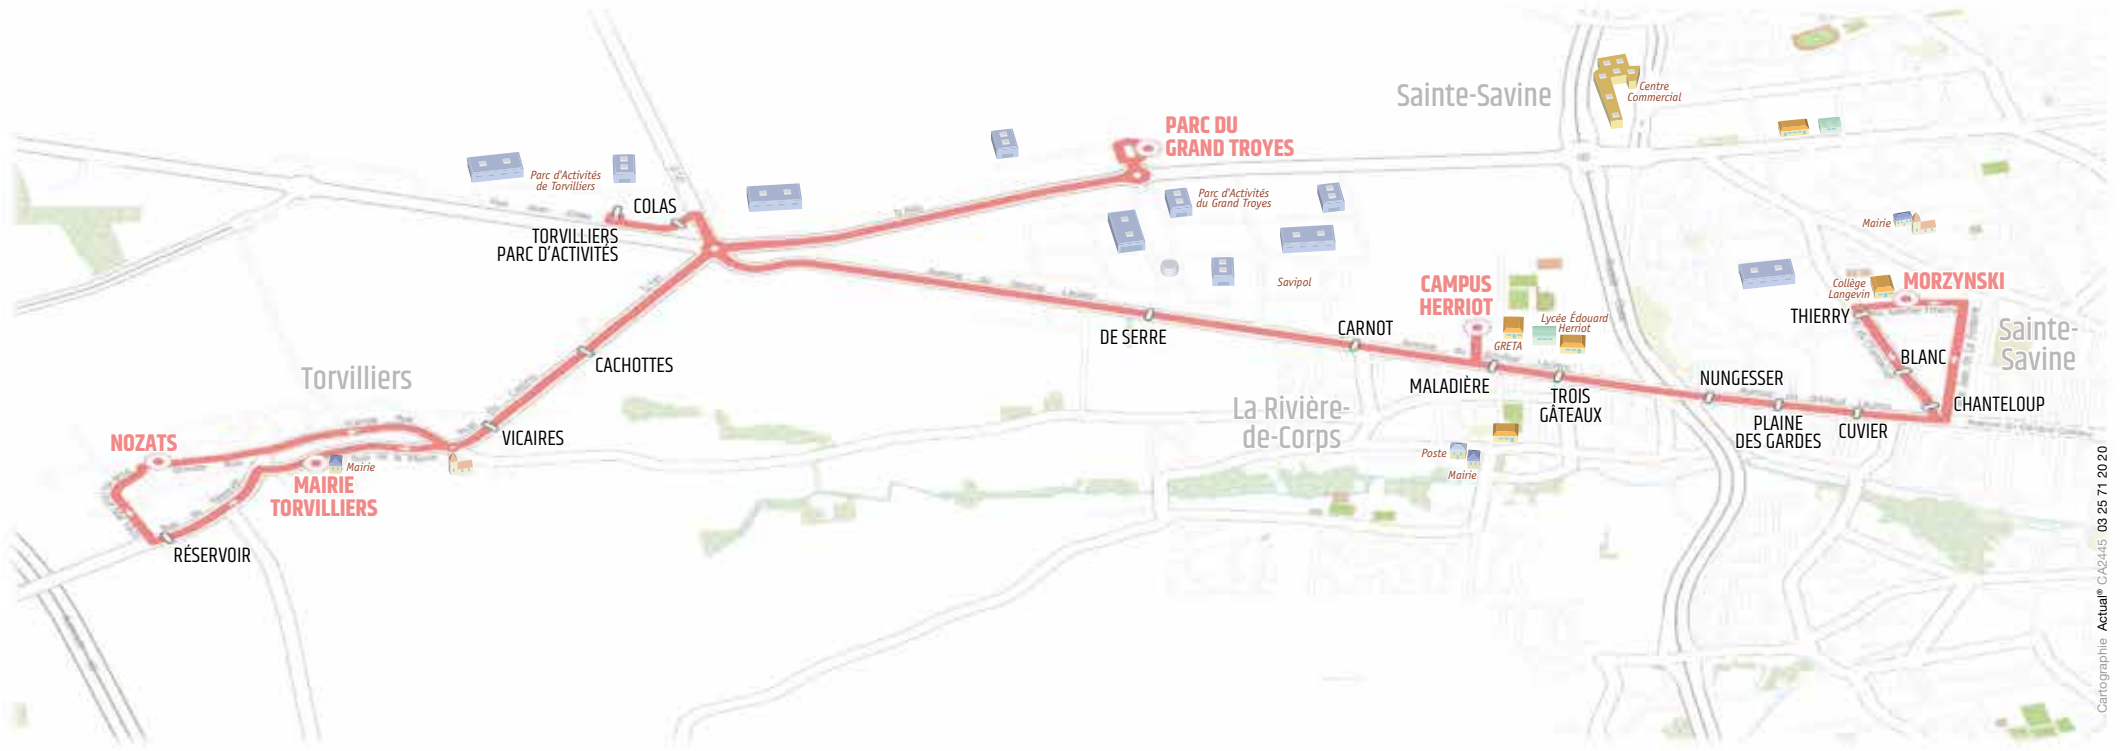

Cartographie Actual® C-A2445 03 25 71 20 20

Direction CLG LANGEVIN / PARC DU GD TROYES / CAMPUS HERRIOT

LUNDI, MARDI, JEUDI, VENDREDI

NOZATS	06:41	07:25
RÉSERVOIR	06:42	07:26
MAIRIE TORVILLIERS	06:43	07:28
VICAIRES	06:44	07:29
CACHOTTES	06:45	07:31
DE SERRE		07:37
CARNOT		07:39
MALADIÈRE		07:39
TROIS GÂTEAUX		07:40
NUNGESSER		07:41
PLAINE DES GARDES		07:42
CUVIER		07:43
MORZYNSKI		07:46
COLAS	06:47	
TORVILLIERS PARC ACTIV.	06:48	
COLAS	06:48	
PARC GRAND TROYES	06:54	

MERCREDI

NOZATS	06:43	07:25
RÉSERVOIR	06:44	07:26
MAIRIE TORVILLIERS	06:45	07:28
VICAIRES	06:46	07:29
CACHOTTES	06:47	07:31
DE SERRE		07:37
CARNOT		07:39
MALADIÈRE		07:39
TROIS GÂTEAUX		07:40
NUNGESSER		07:41
PLAINE DES GARDES		07:42
CUVIER		07:43
MORZYNSKI		07:46
COLAS	06:49	
TORVILLIERS PARC ACTIV.	06:50	
COLAS	06:50	
PARC GRAND TROYES	06:56	

Direction TORVILLIERS

LUNDI, MARDI, JEUDI, VENDREDI

PARC GRAND TROYES	06:56	
COLAS	06:59	
TORVILLIERS PARC ACTIV.	07:00	
COLAS	07:00	
CAMPUS HERRIOT		17:45
MORZYNSKI		16:40
CUVIER		16:42
PLAINE DES GARDES		16:43
NUNGESSER		16:44
TROIS GÂTEAUX		16:45
MALADIÈRE		16:45
CARNOT	16:47	17:47
DE SERRE	16:49	17:49
CACHOTTES	07:02	16:55 17:54
VICAIRES	07:04	16:56 17:56
NOZATS	07:07	16:59 17:58
RÉSERVOIR		17:01 18:00
MAIRIE TORVILLIERS		17:03 18:02

MERCREDI

PARC GRAND TROYES	06:58	
COLAS	07:01	
TORVILLIERS PARC ACTIV.	07:02	
COLAS	07:02	
MORZYNSKI		12:05
BLANC		12:06
CUVIER		12:07
PLAINE DES GARDES		12:08
NUNGESSER		12:09
TROIS GÂTEAUX		12:10
MALADIÈRE		12:10
CARNOT		12:12
DE SERRE		12:14
CACHOTTES	07:04	12:20
VICAIRES	07:06	12:21
NOZATS	07:09	12:24
RÉSERVOIR		12:26
MAIRIE TORVILLIERS		12:28

Les horaires sont donnés à titre indicatif et dépendent des aléas de la circulation.