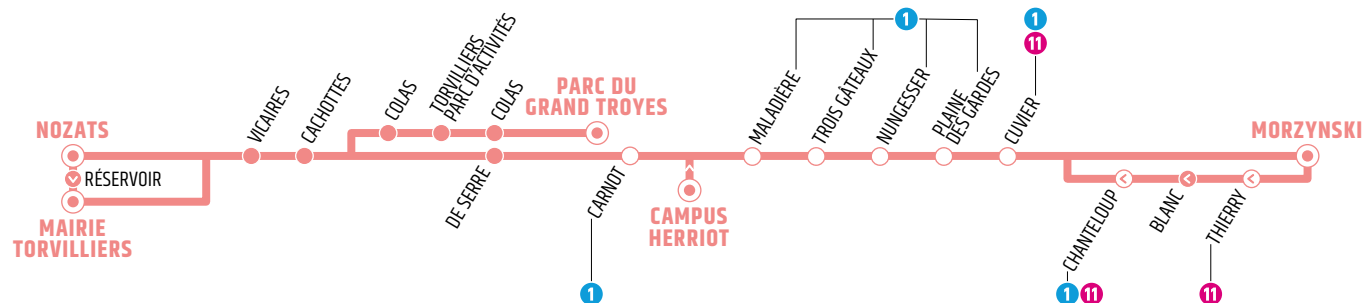

pour descendre

FUNCTIONNEMENT DE LA LIGNE

35

SCOLAIRE

Cette ligne fonctionne seulement en période scolaire.

Date des vacances scolaire :

Toussaint du 24/10/22 au 05/11/22

Noël du 19/12/22 au 02/01/23

Hiver du 13/02/23 au 25/02/23

Printemps du 17/04/23 au 29/04/23

CAMPUS HERRIOT
PARC DU GD TROYES
COLLEGE LANGEVIN

TORVILLIERS

2022-2023

HORAIRES

SCOLAIRE

35

THERMOMÈTRE DE LIGNE

○ Terminus 1 2 3 Correspondances ● Arrêt sans correspondances ○ Arrêt avec correspondances > Sens unique

À VOTRE SERVICE

Informations, vente

16 rue de la République
10000 Troyes

Du lundi au vendredi 8h30 à 18h30
le samedi 8h30 à 15h

LUNDI, MARDI, JEUDI, VENDREDI

NOZATS	06:41	07:25
RÉSERVOIR	06:42	07:26
MAIRIE TORVILLIERS	06:43	07:28
VICAIRES	06:44	07:29
CACHOTTES	06:45	07:31
DE SERRE		07:37
CARNOT		07:39
MALADIÈRE		07:39
TROIS GÂTEAUX		07:40
NUNGESSER		07:41
PLAINE DES GARDES		07:42
CUVIER		07:43
MORZYNSKI		07:46
COLAS	06:47	
TORVILLIERS PARC ACTIV.	06:48	
COLAS	06:48	
PARC GRAND TROYES	06:54	