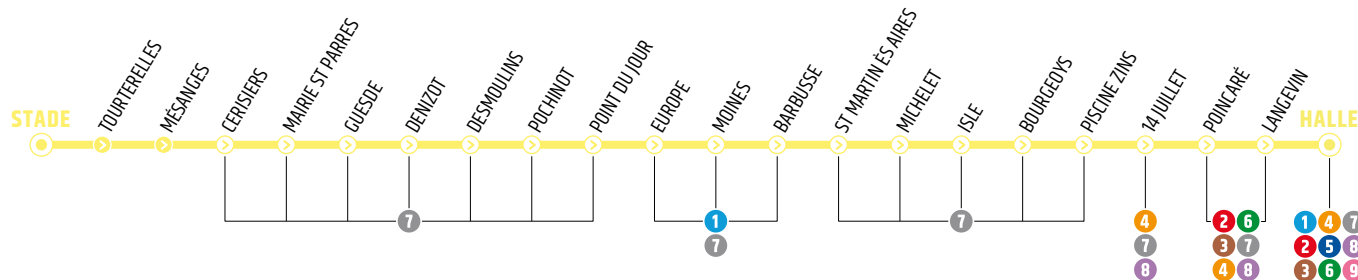

À votre service

Informations, conseils, vente

16 rue de la République
10000 Troyes

Du lundi au vendredi 8h30 à 18h30
le samedi 8h30 à 15h

Allô TCAT - 03 25 70 49 00

www.tcat.fr - Horaires, recherche
d'itinéraires, vente en ligne

Appli TCAT

TCAT

reseau.tcat