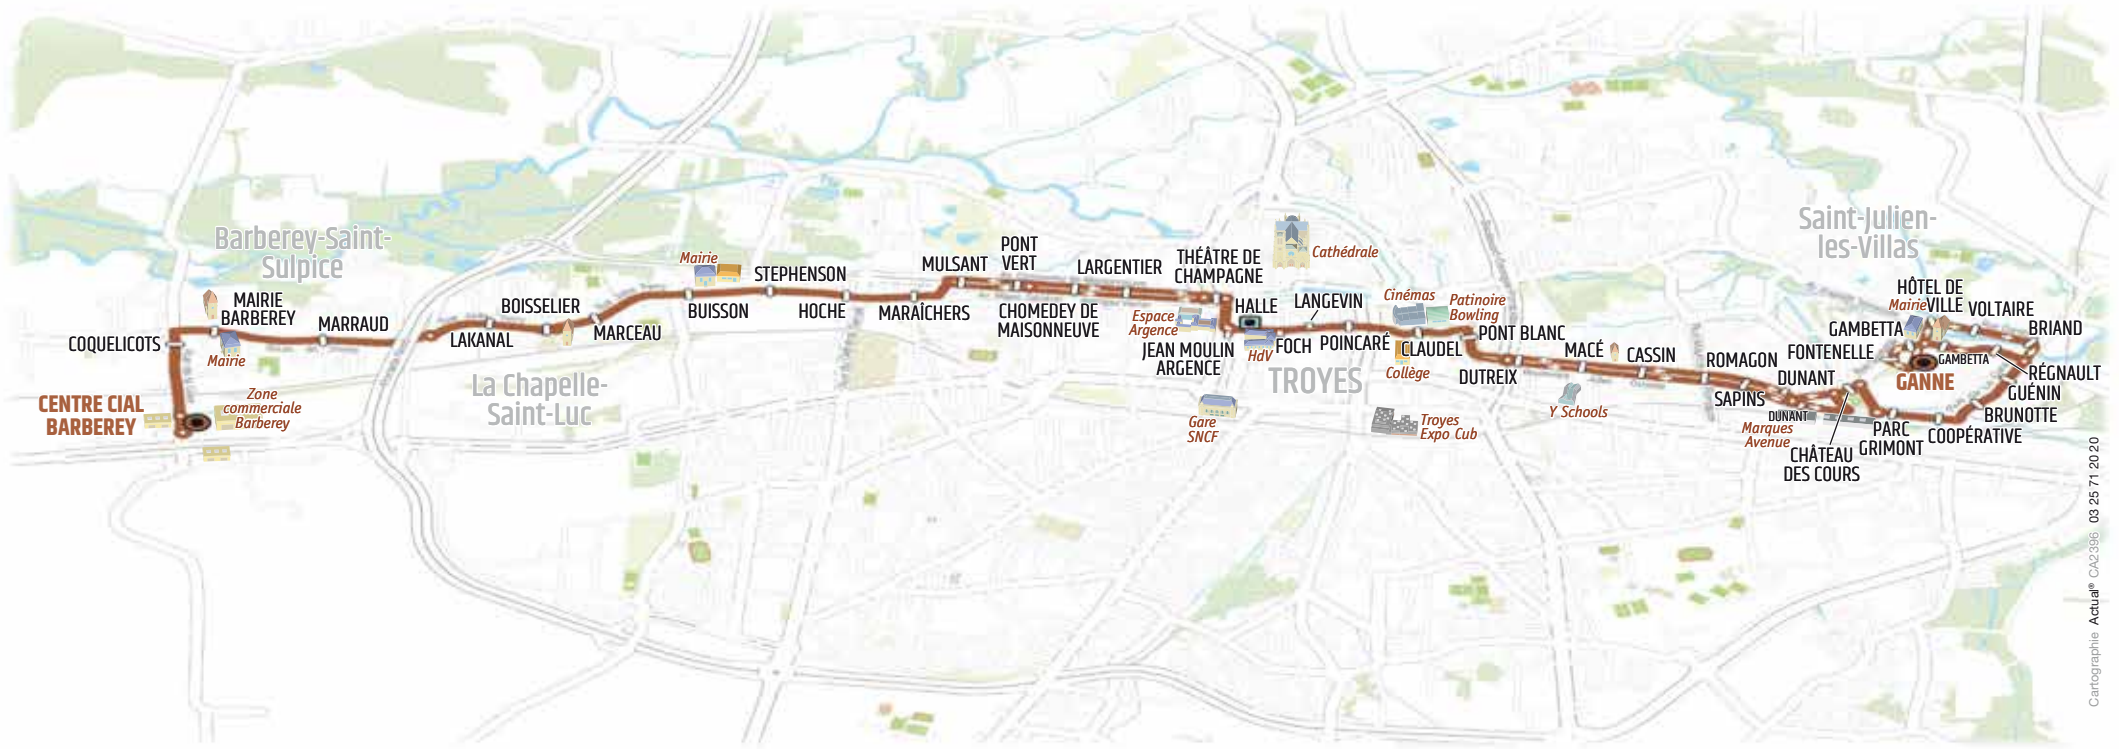

ST-JULIEN
CHAPELLE-ST-LUC
BARBEREY
BARBEREY
CHAPELLE-ST-LUC
ST-JULIEN

3

3

Allô TCAT ! 03 25 70 49 00

Cartographie Actual® CA2396 03 25 71 20 20

● Terminus
 1 2 3 Correspondances (1 2 3 samedi uniquement)
 ● Arrêt sans correspondances
 Arrêt avec correspondances
 > Sens unique

À PARTIR DU 1ER SEPTEMBRE MODIFICATION DE LA DESSERTE POINCARÉ