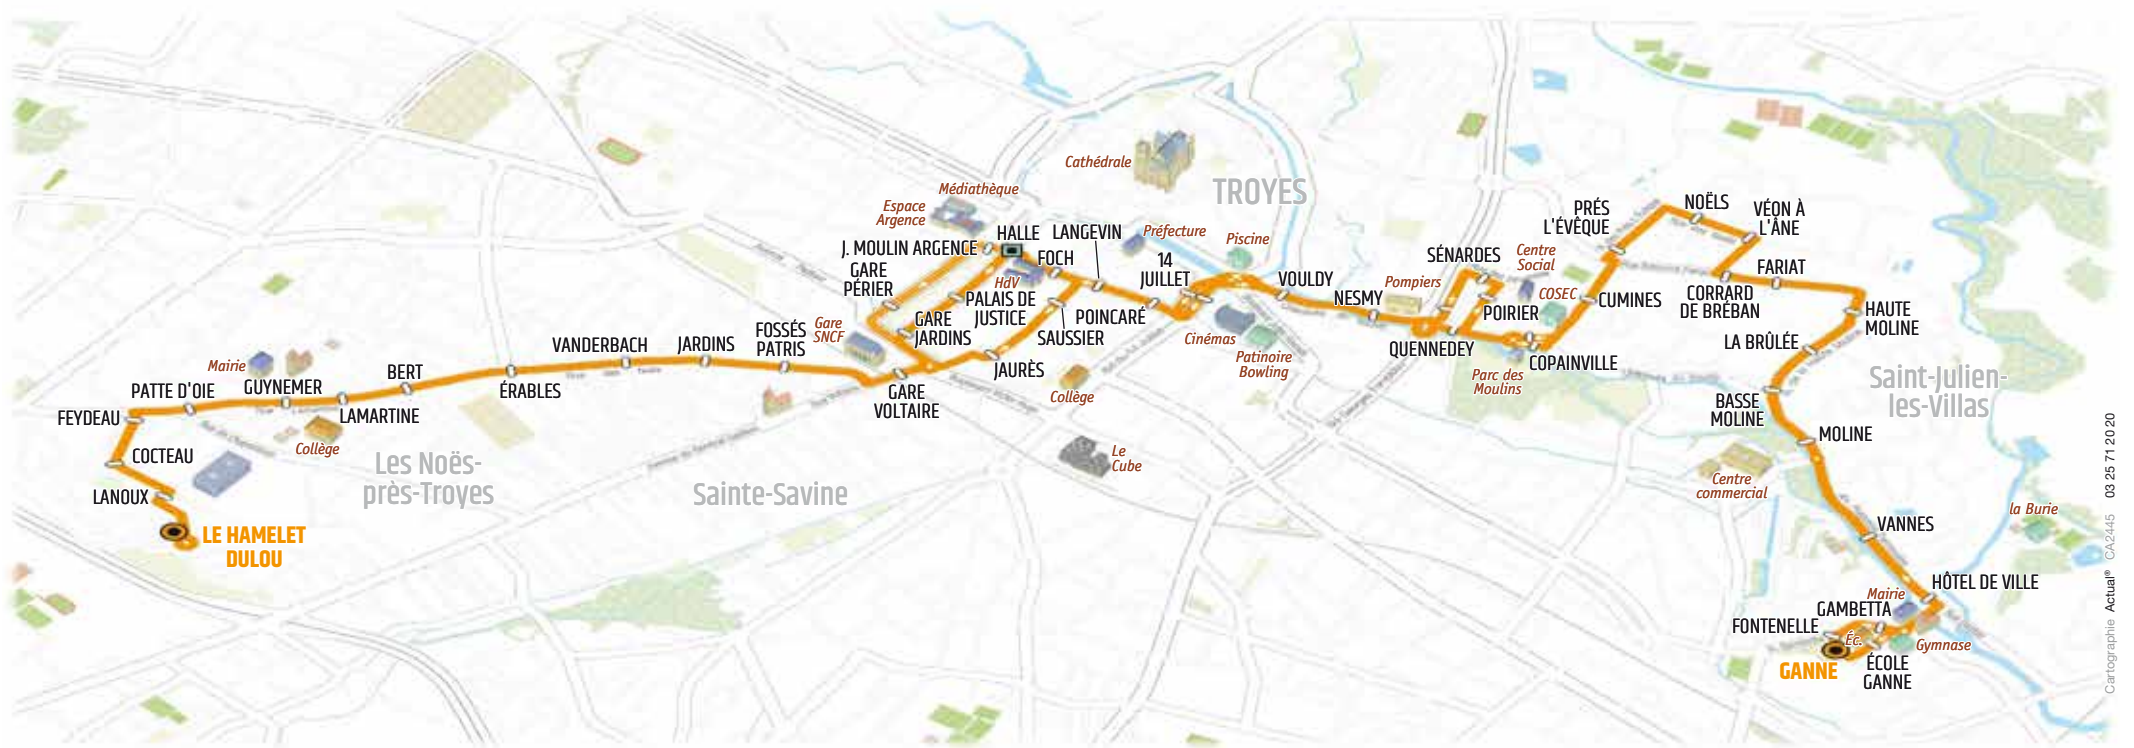

Cartographie Actual® CA2445 03 25 71 20 20

○ Terminus
① ② ③ Correspondances (① ② ③ samedi uniquement)
● Arrêt sans correspondances
○ Arrêt avec correspondances
> Sens unique