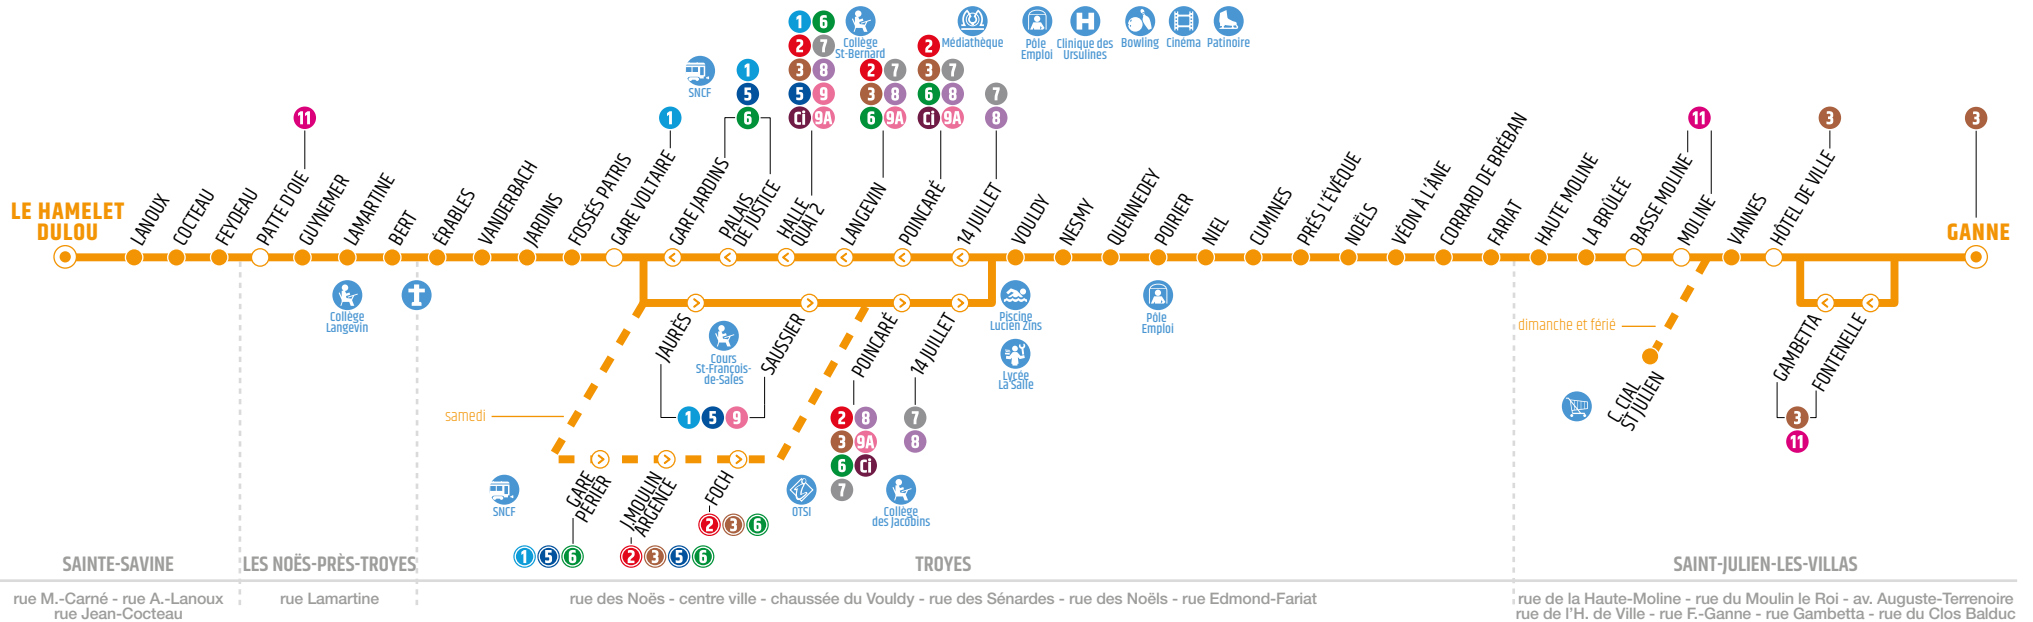

Origine ANTES (Saint-André-les-Vergers, ligne 5)

Desservi après le temps d'arrêt au terminus Moline

dimanche renforcé (29 novembre, 6, 13, 20 décembre 2020)

J. MOULIN ARGENCE	08:52	10:04	11:16	12:28	13:41	14:56	16:10	17:25	18:40	19:54
POINCARÉ	08:55	10:07	11:19	12:31	13:44	14:59	16:13	17:29	18:44	19:57
VOULDY	08:58	10:10	11:22	12:35	13:48	15:03	16:17	17:33	18:48	20:00
POIRIER	09:00	10:12	11:24	12:37	13:50	15:05	16:19	17:35	18:50	20:02
NOËLS	09:03	10:15	11:27	12:41	13:54	15:08	16:22	17:38	18:53	20:05
HAUTE MOLINE	09:05	10:17	11:29	12:43	13:56	15:10	16:24	17:40	18:55	20:07
MOLINE	09:08	10:20	11:32	12:46	13:59	15:13	16:27	17:43	18:58	20:10
C CIAL SAINT JULIEN	09:16	10:28	11:40	12:54	14:07	15:21	16:35	17:51	19:06	20:18

Origine ANTES (Saint-André-les-Vergers, ligne 5)

Desservi après le temps d'arrêt au terminus Moline

Les horaires sont donnés à titre indicatif et dépendent des aléas de la circulation

● Terminus
 1 2 3 Correspondances (1 2 3 samedi uniquement)
 ● Arrêt sans correspondances
 ○ Arrêt avec correspondances
 > Sens unique