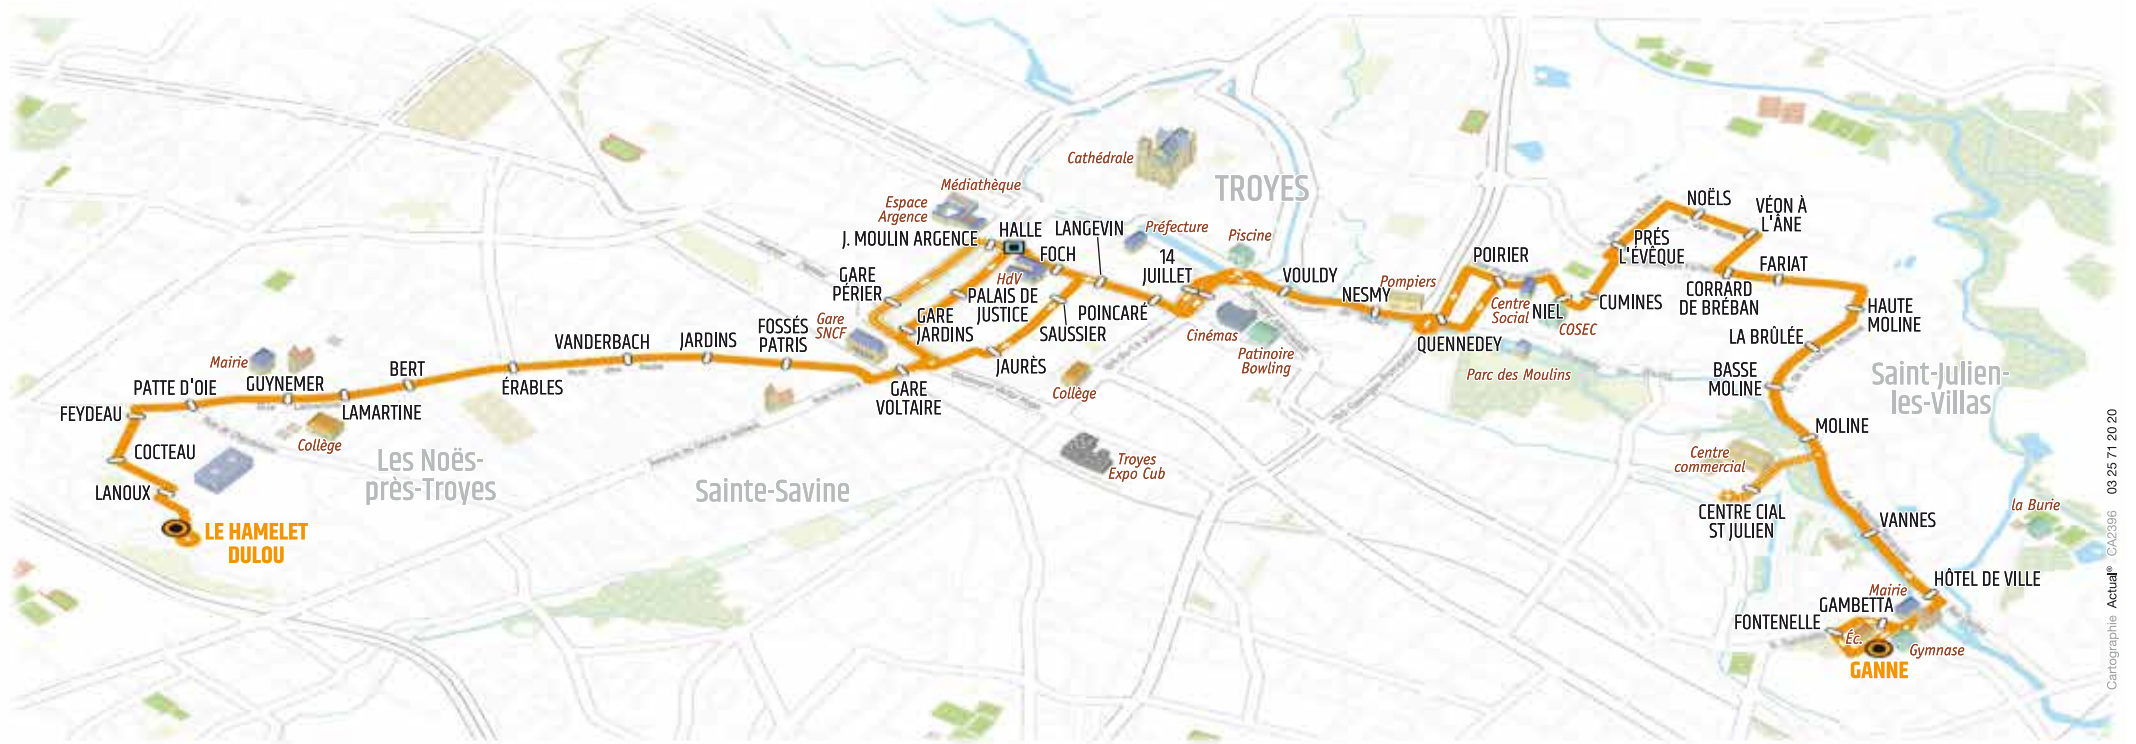

Origine ANTES (Saint-André-les-Vergers, ligne 5)

Desservi après le temps d'arrêt au terminus Moline

dimanche renforcé (29 novembre, 6, 13, 20 décembre 2020)

J. MOULIN ARGENCE	08:52	10:04	11:16	12:28	13:41	14:56	16:10	17:25	18:40	19:54
POINCARÉ	08:55	10:07	11:19	12:31	13:44	14:59	16:13	17:29	18:44	19:57
VOULDY	08:58	10:10	11:22	12:35	13:48	15:03	16:17	17:33	18:48	20:00
POIRIER	09:00	10:12	11:24	12:37	13:50	15:05	16:19	17:35	18:50	20:02
NOËLS	09:03	10:15	11:27	12:41	13:54	15:08	16:22	17:38	18:53	20:05
HAUTE MOLINE	09:05	10:17	11:29	12:43	13:56	15:10	16:24	17:40	18:55	20:07
MOLINE	09:08	10:20	11:32	12:46	13:59	15:13	16:27	17:43	18:58	20:10
C CIAL SAINT JULIEN	09:16	10:28	11:40	12:54	14:07	15:21	16:35	17:51	19:06	20:18

Origine ANTES (Saint-André-les-Vergers, ligne 5)

Desservi après le temps d'arrêt au terminus Moline

Les horaires sont donnés à titre indicatif et dépendent des aléas de la circulation

● Terminus
 1 2 3 Correspondances (1 2 3 samedi uniquement)
 ● Arrêt sans correspondances
 ○ Arrêt avec correspondances
 > Sens unique