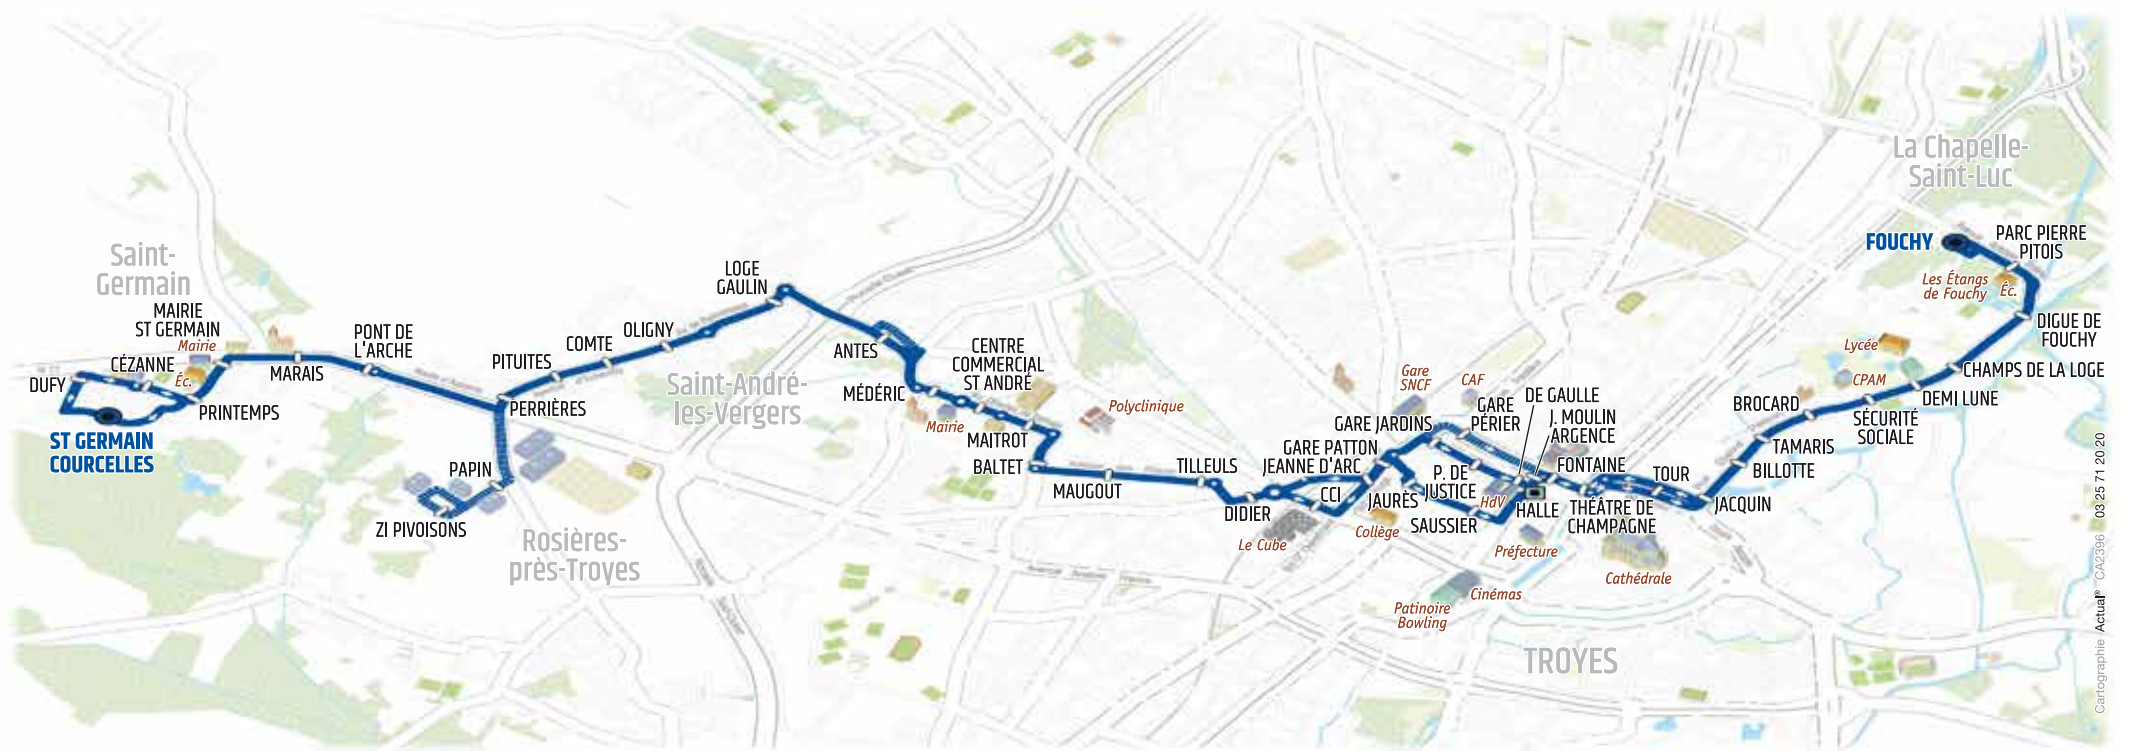

● Terminus
1 2 3 Correspondances (1 2 3 samedi uniquement)
● Arrêt sans correspondances
○ Arrêt avec correspondances
> Sens unique