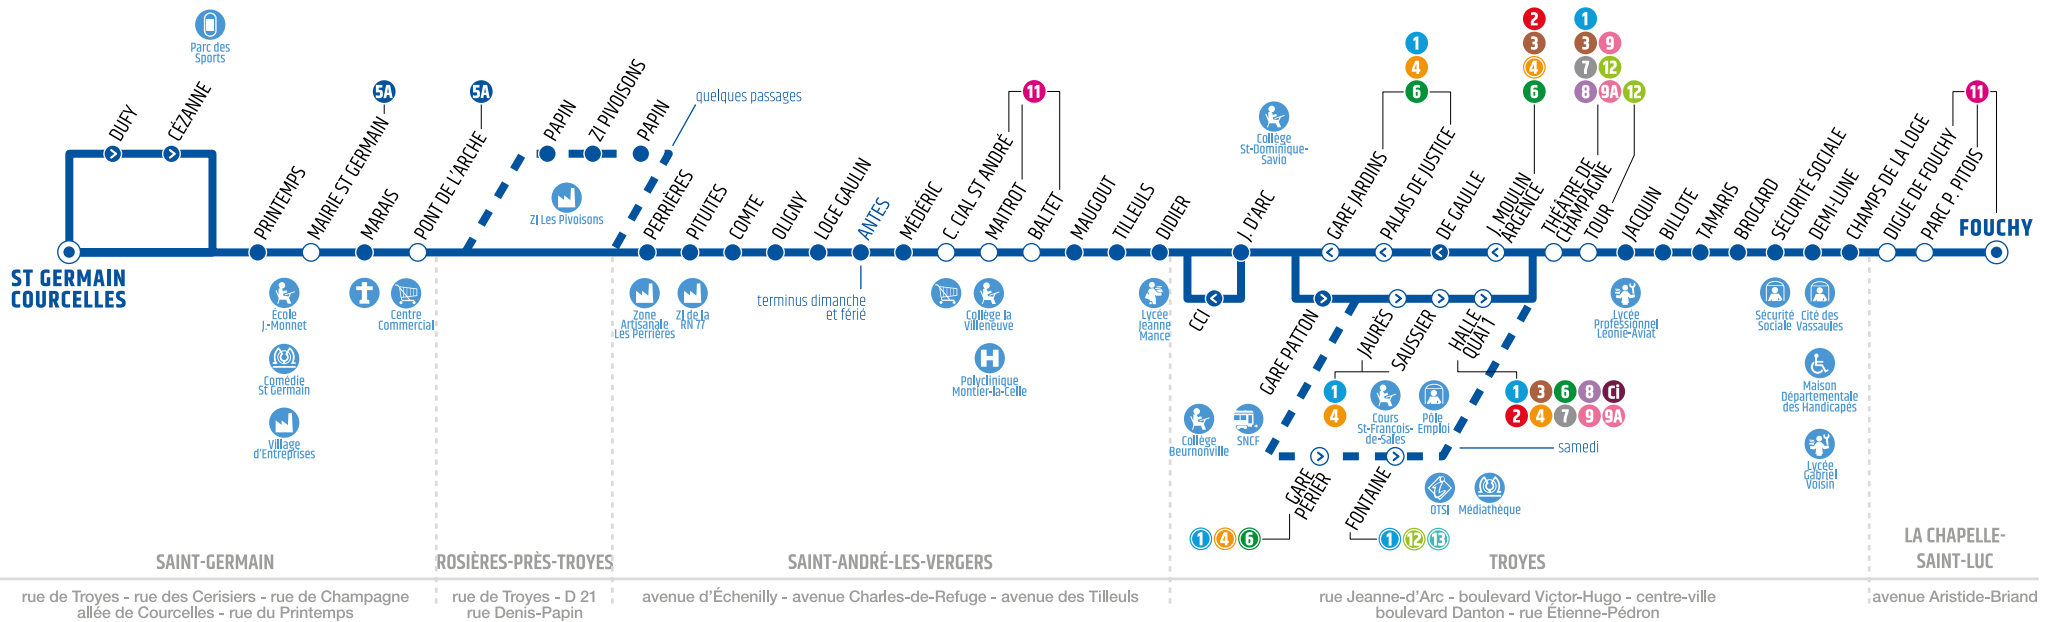

FOUCHY → ZI PIVOISONS - ST-GERMAIN

HORAIRES À COMPTER DU 1 SEPTEMBRE

samedi (suite)

FOUCHY	15:40	16:03	16:26	16:49	17:12	17:35	17:58	18:21	18:45	19:08	19:30	19:49
SÉCURITÉ SOCIALE	15:45	16:07	16:30	16:53	17:16	17:39	18:02	18:25	18:49	19:12	19:33	19:52
J. MOULIN ARGENCE	15:52	16:14	16:37	17:00	17:23	17:46	18:09	18:32	18:55	19:18	19:38	19:57
GARE JARDINS	15:55	16:17	16:40	17:03	17:26	17:49	18:12	18:35	18:58	19:21		
MAUGOUT	16:01	16:23	16:46	17:09	17:32	17:55	18:18	18:41	19:04	19:27		
C CIAL ST ANDRÉ	16:04	16:26	16:49	17:12	17:35	17:58	18:21	18:44	19:07	19:29		
ANTES	16:06	16:28	16:51	17:14	17:37	18:00	18:23	18:46	19:09	19:31		
COMTE	16:10	16:32	16:55	17:18	17:41	18:04	18:27	18:50	19:12	19:34		
ZI PIVOISONS												
PONT DE L'ARCHE	16:13	16:35	16:58	17:21	17:44	18:07	18:30	18:53	19:15	19:37		
MAIRIE ST GERMAIN	16:15	16:37	17:00	17:23	17:46	18:09	18:32	18:55	19:17	19:39		
ST GERMAIN COURCELLES	16:18	16:40	17:03	17:26	17:49	18:12	18:35	18:58	19:20	19:42		

Origine MOLINE (Saint-Julien-les-Villas, ligne 4)

dimanche renforcé (29 novembre, 6, 13, 20 décembre 2020)

HALLE	08:20	09:32	10:44	11:56	13:10	14:24	15:38	16:52	18:07	19:22	20:32	
GARE JARDINS	08:23	09:35	10:47	11:59	13:13	14:28	15:42	16:56	18:11	19:26	20:36	
MAUGOUT	08:28	09:40	10:52	12:04	13:18	14:32	15:46	17:01	18:16	19:30	20:40	
C CIAL ST ANDRÉ	08:30	09:42	10:54	12:06	13:20	14:34	15:48	17:03	18:18	19:33	20:42	
ANTES	08:34	09:46	10:58	12:10	13:23	14:38	15:52	17:07	18:22	19:36	20:46	

Origine MOLINE (Saint-Julien-les-Villas, ligne 4)

Les horaires sont donnés
à titre indicatif et dépendent
des aléas de la circulation

● Terminus
 1 2 3 Correspondances (1 2 3 samedi uniquement)
 ● Arrêt sans correspondances
 ○ Arrêt avec correspondances
 > Sens unique