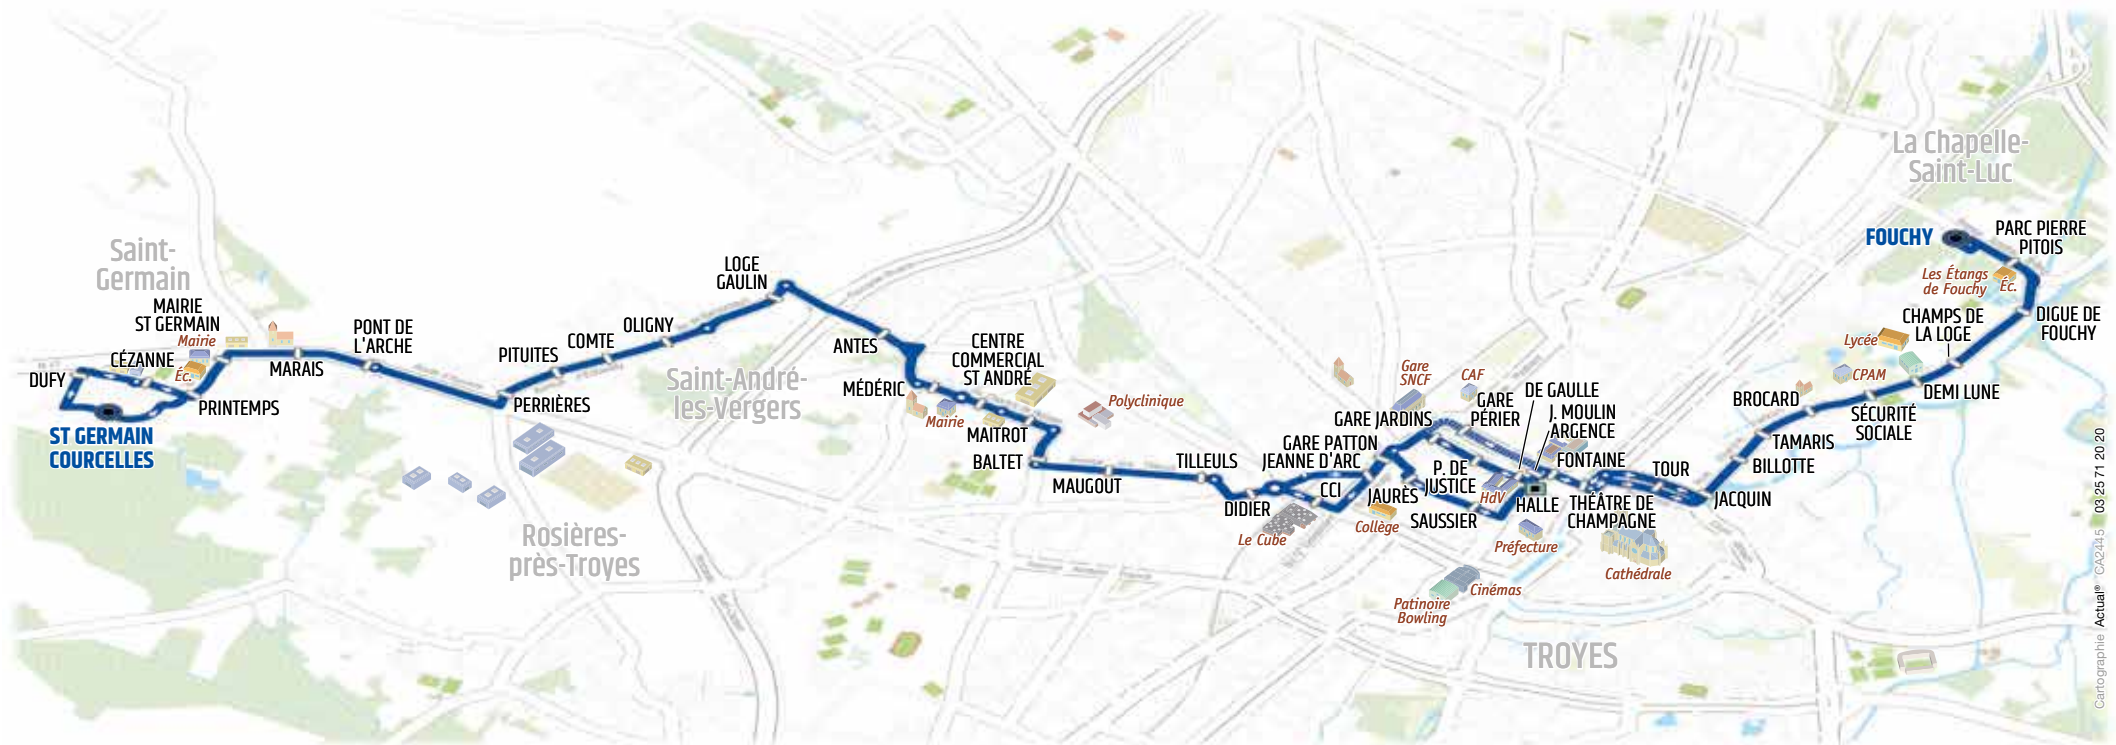

● Terminus
1 2 3 Correspondances (1 2 3 samedi uniquement)
● Arrêt sans correspondances
   Arrêt avec correspondances
> Sens unique