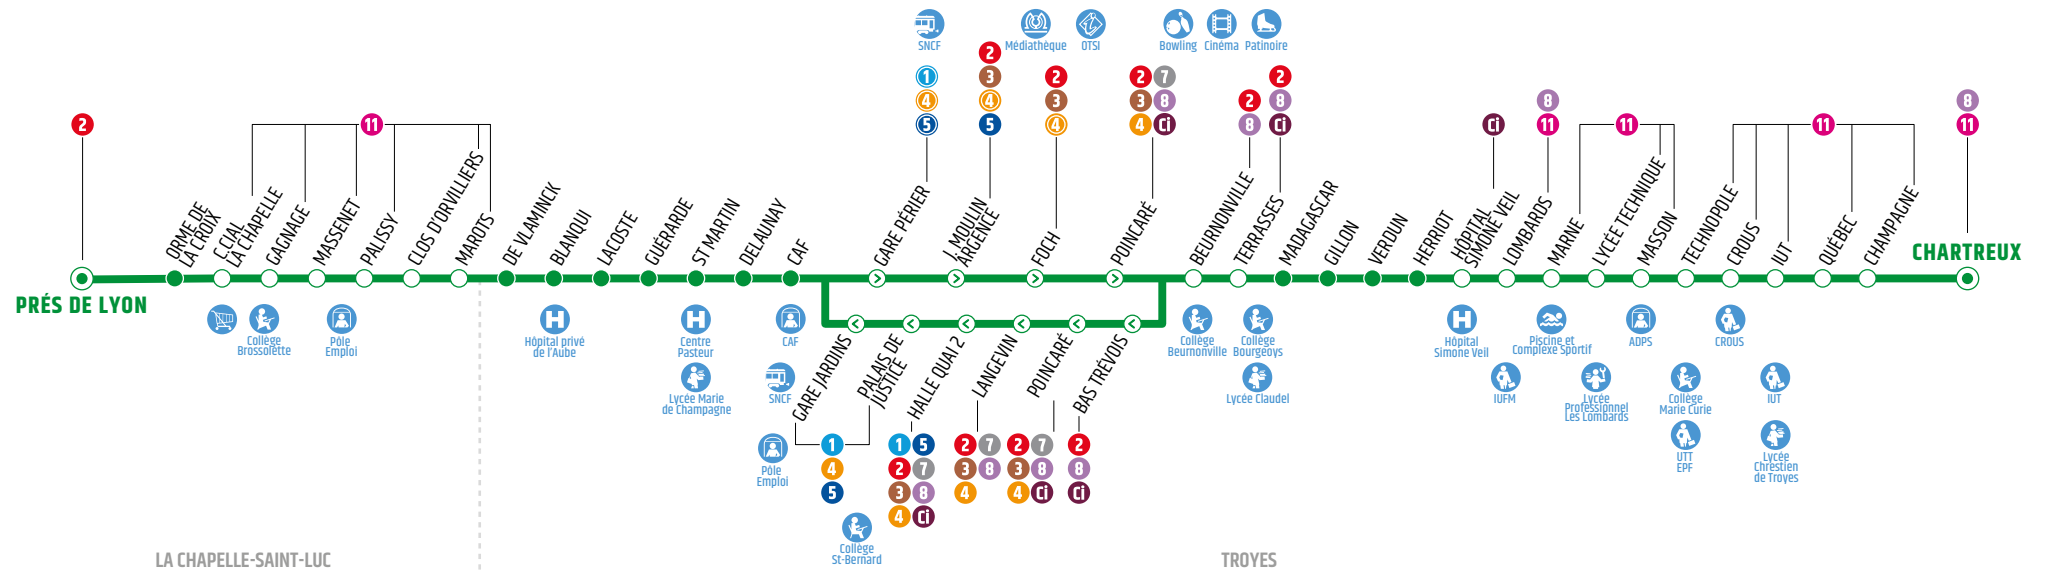

boulevard de l'Ouest - avenue Jean Moulin - rue Bernard-Palissy

rue des Marots - rue Lieutenant Pierre-Murard - avenue Pasteur - centre ville - avenue Pierre-Brossolette - avenue Anatole-France - avenue des Lombards