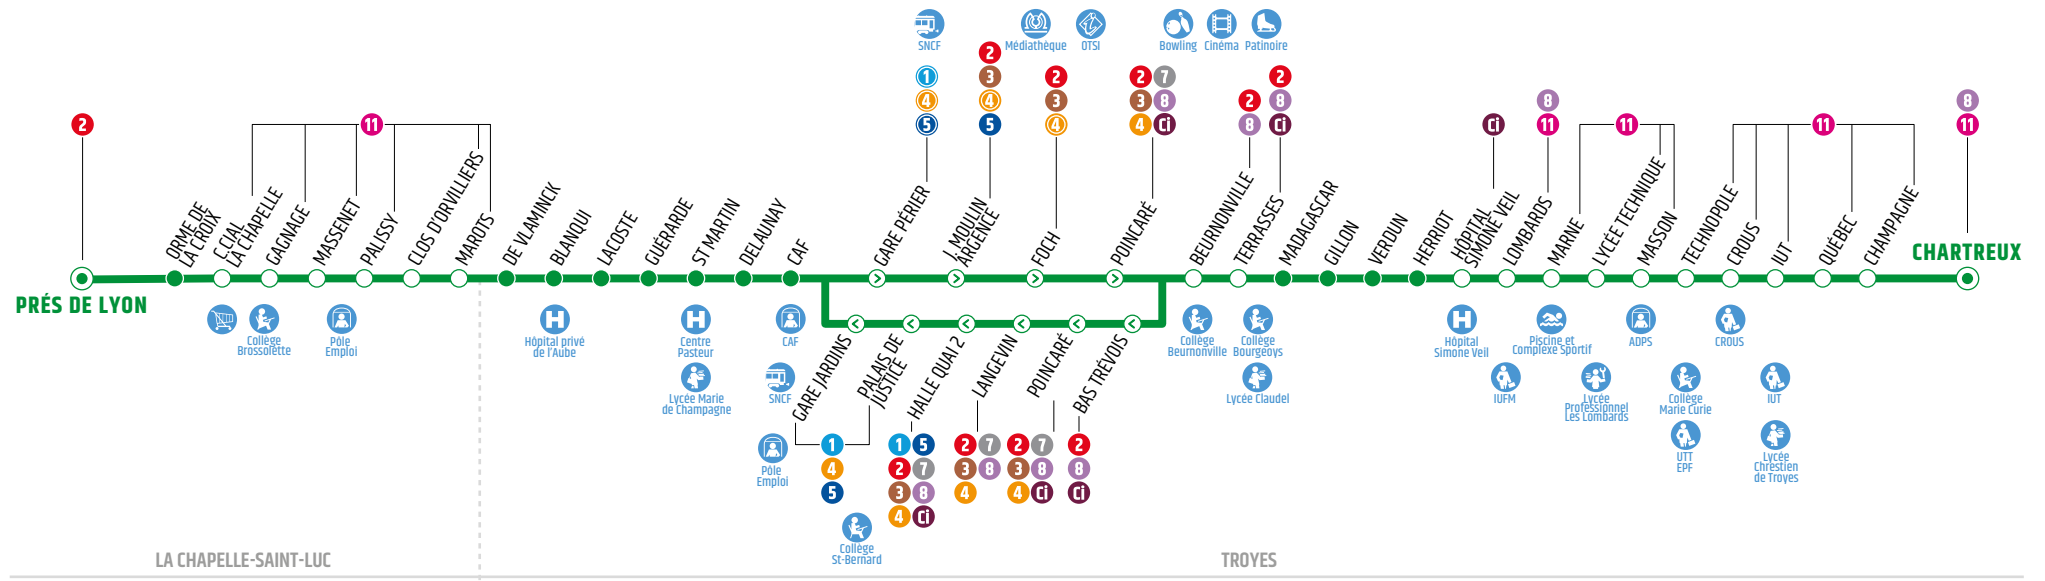

boulevard de l'Ouest - avenue Jean Moulin - rue Bernard-Palissy

rue des Marots - rue Lieutenant Pierre-Murard - avenue Pasteur - centre ville - avenue Pierre-Brossolette - avenue Anatole-France - avenue des Lombards