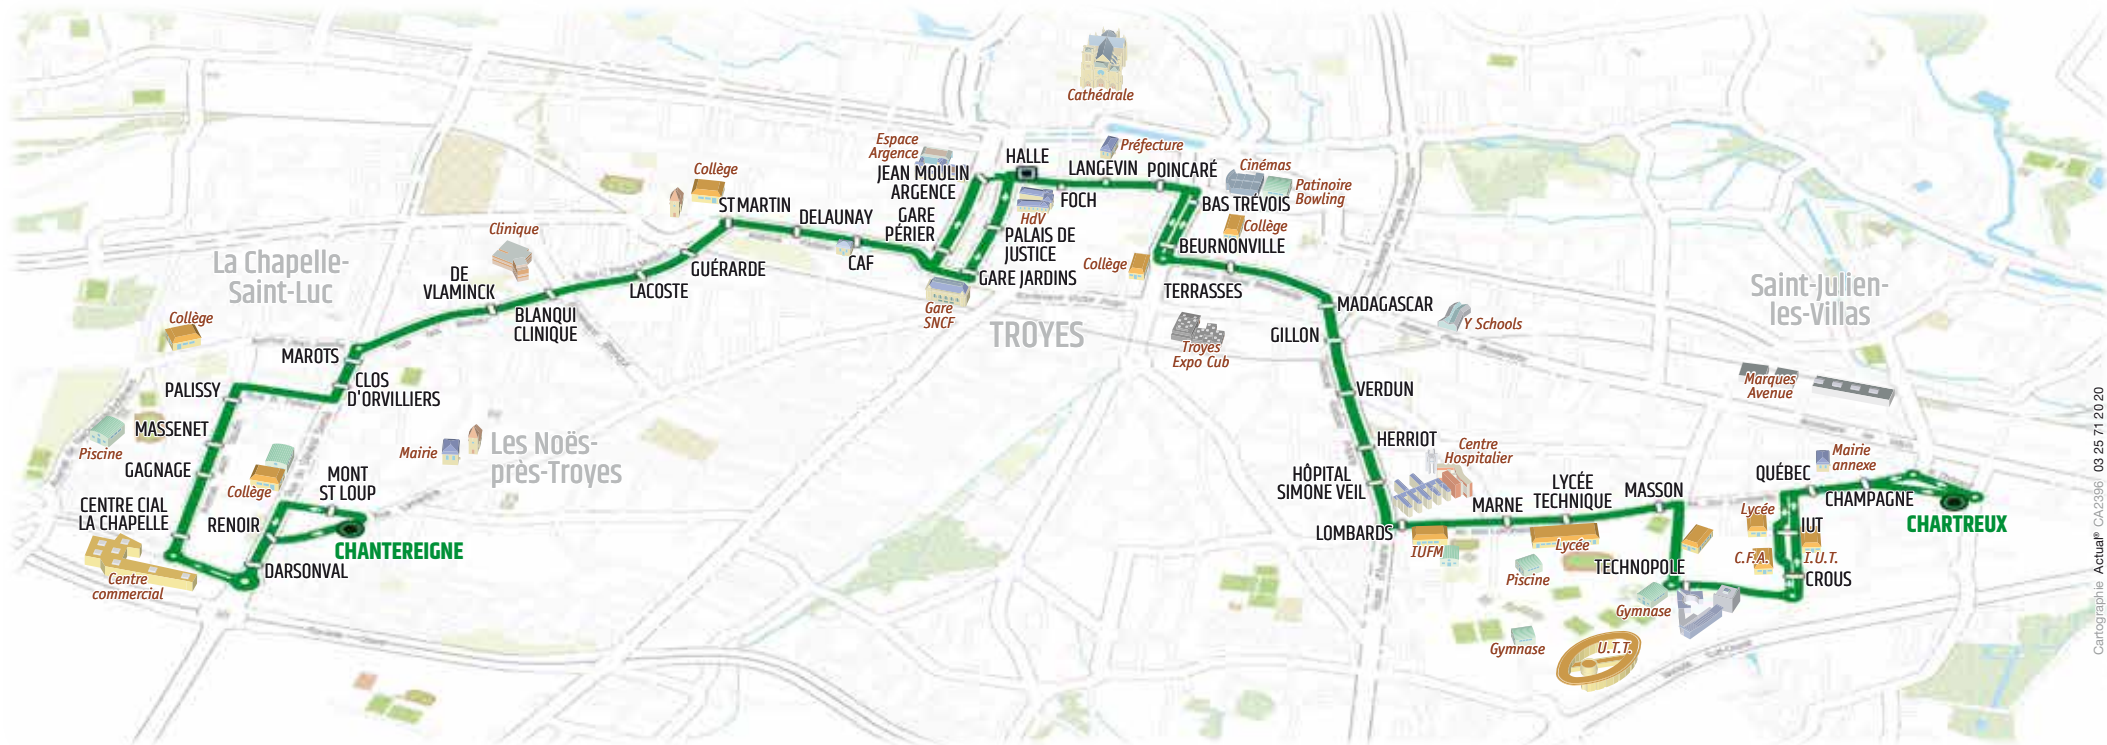

Cartographie Actual® CA2396 03 25 71 20 20

- Terminus
- 1 2 3 Correspondances (1 2 3 samedi uniquement)
- Arrêt sans correspondances
- Arrêt avec correspondances
- Sens unique