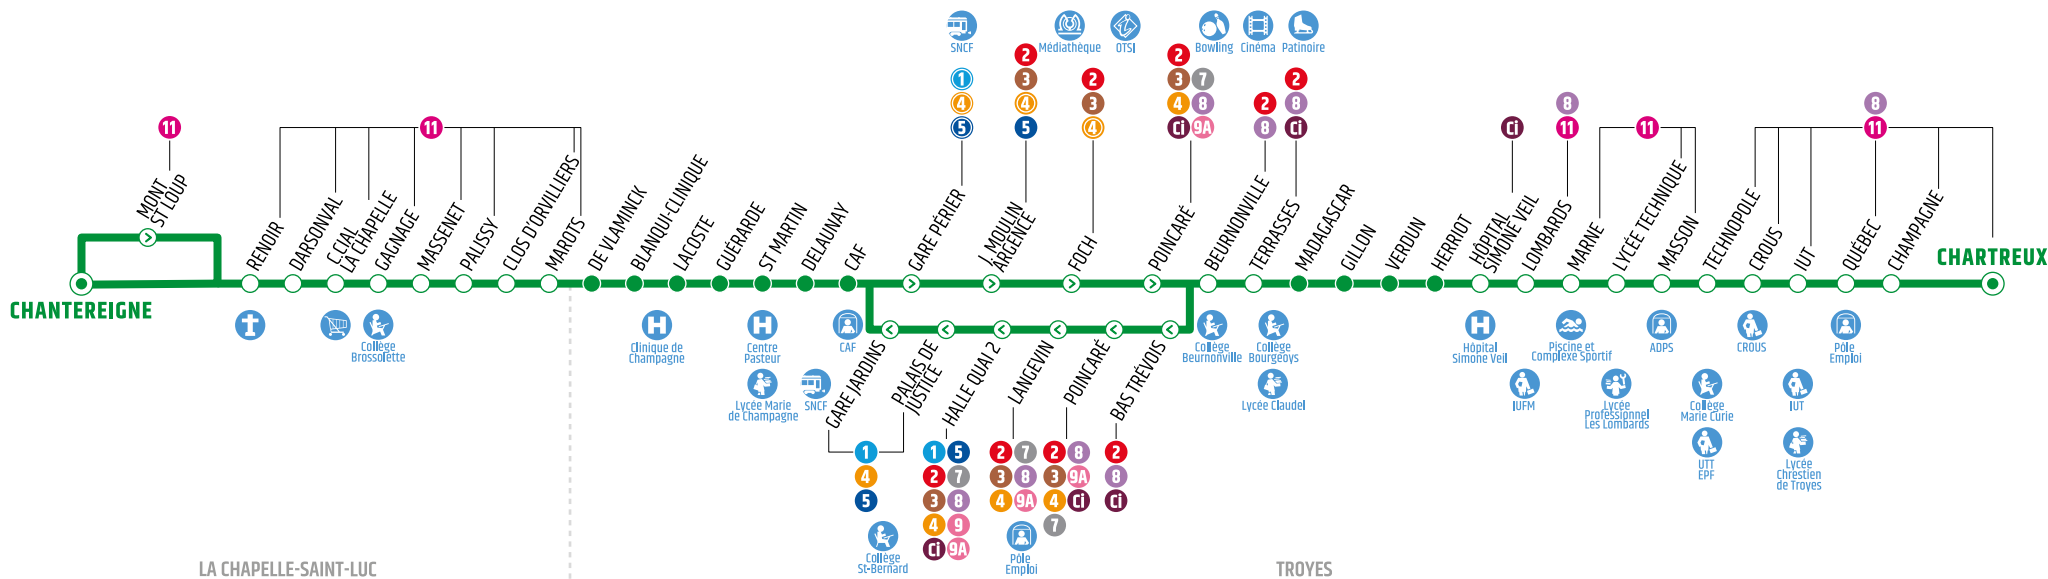

Printemps du 11/04/22 au 23/04/22

CARTE BUSSÉO : La carte à puce rechargeable

Votre Busséo est établie gratuitement (sauf duplicata)

Elle contient: votre identité, votre profil et vos titres de transport.

Pour l'obtenir présentez vous à notre Point de vente avec une photo, une carte d'identité. La Busséo ne se jette pas, même vide, rechargeable, elle est conçue pour se conserver 4 ans.

Vous pouvez charger jusqu'à 4 titres différents. Lors de la validation, Busséo choisit le prix au voyage le plus économique.

boulevard de l'Ouest - avenue Jean Moulin - rue Bernard-Palissy

rue des Marots - rue Lieutenant Pierre-Murard - avenue Pasteur - centre ville - avenue Pierre-Brossolette - avenue Anatole-France - avenue des Lombards