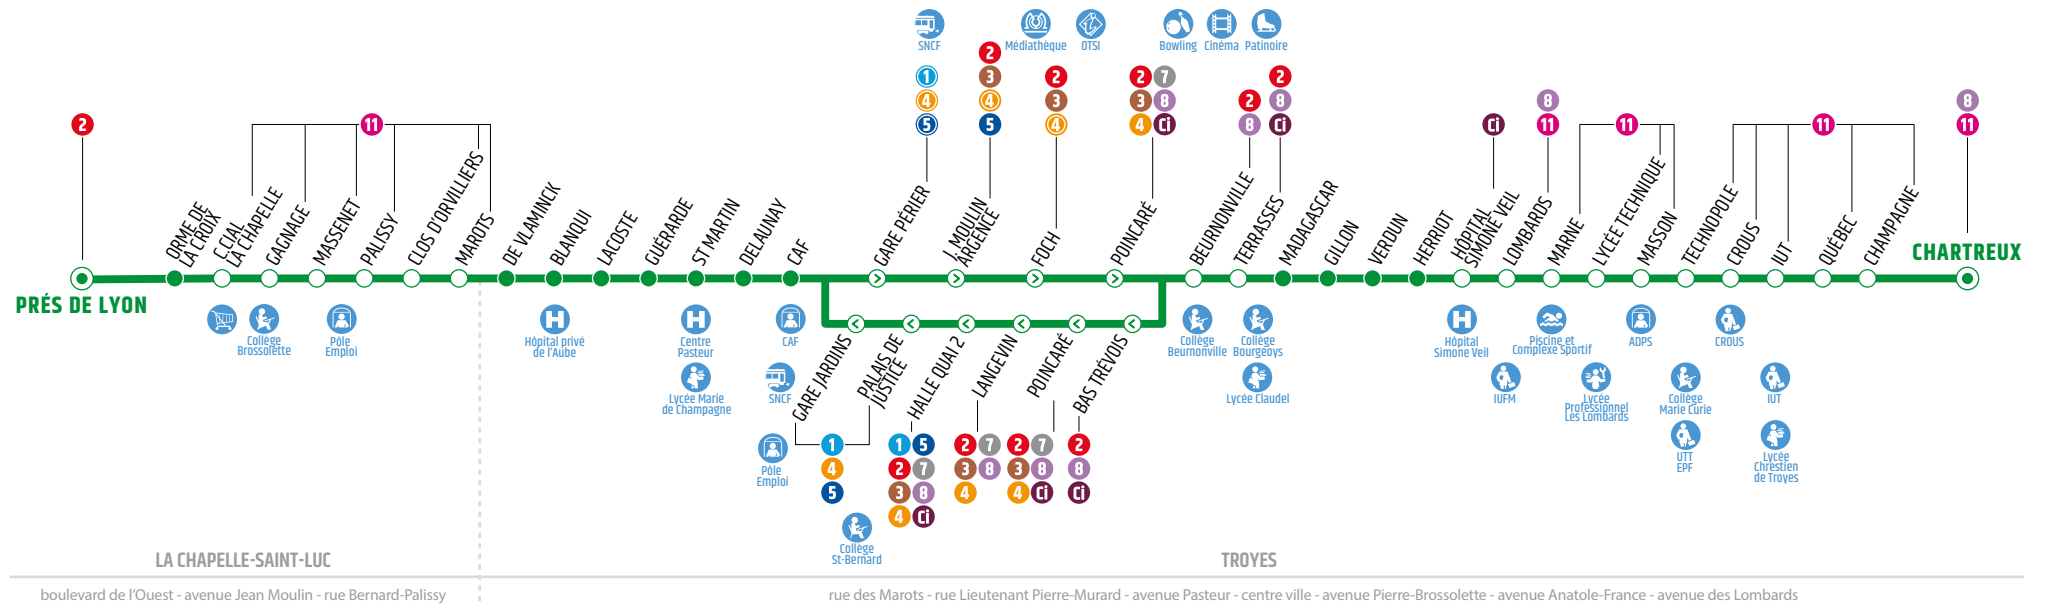

Cartographie Actual® CA2564 03 25 71 20 20

● Terminus
① ② ③ Correspondances (①②③ samedi uniquement)
● Arrêt sans correspondances
○ Arrêt avec correspondances
➤ Sens unique