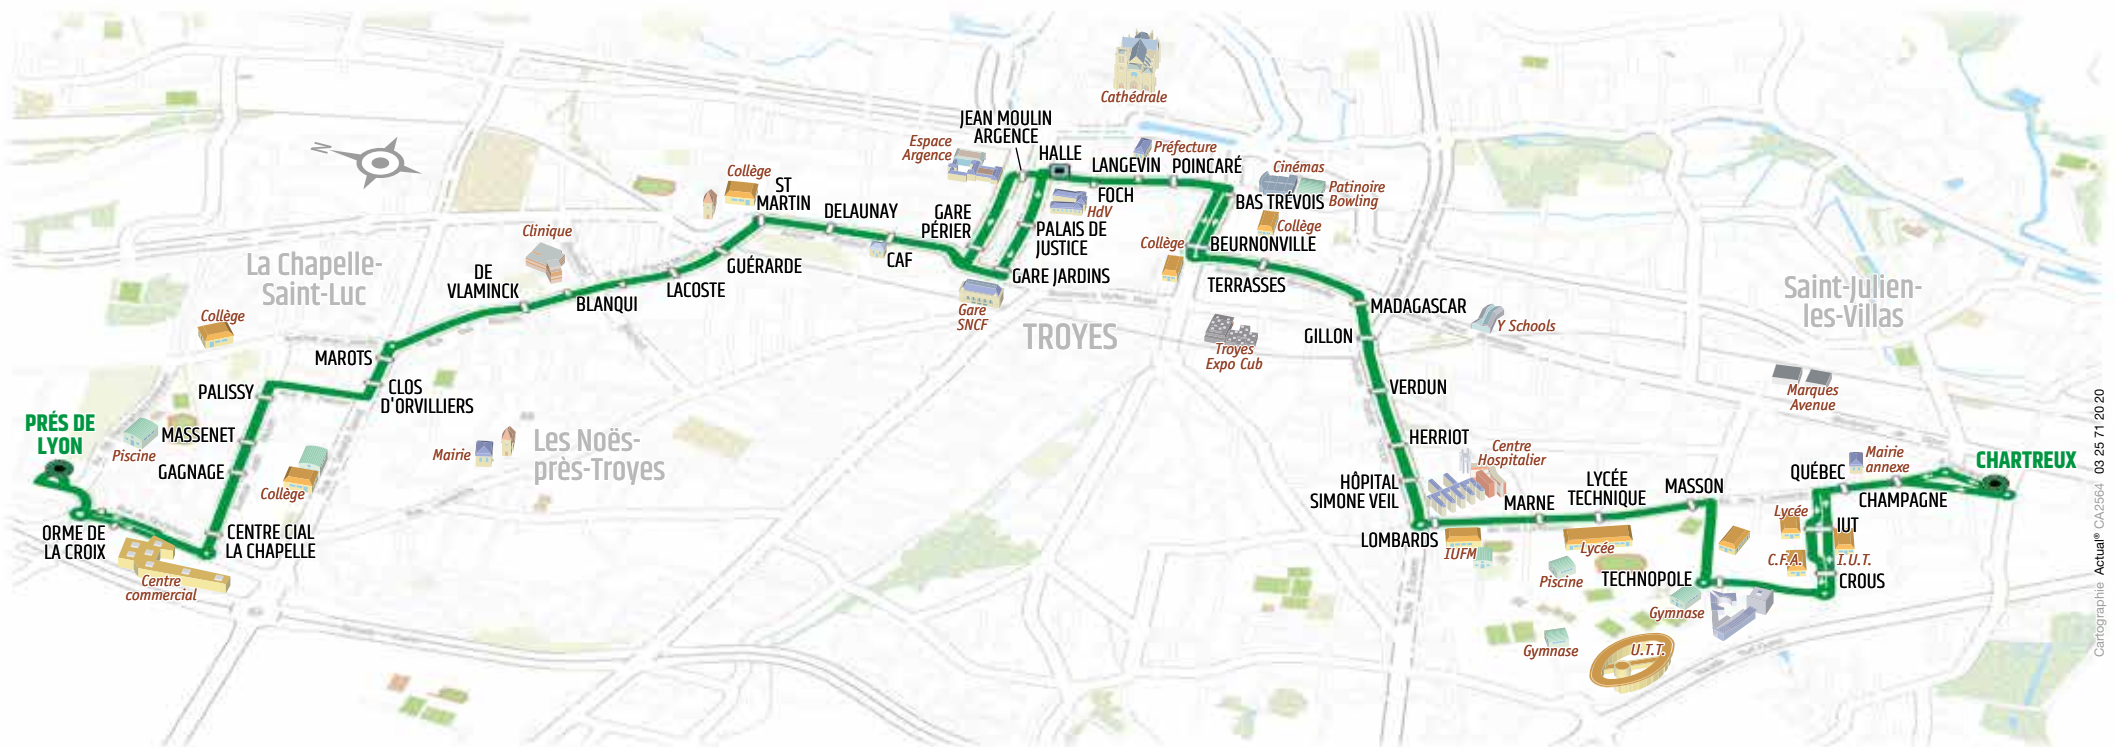

Cartographie Actual® CA2564 03 25 71 20 20

● Terminus
① ② ③ Correspondances (①②③ samedi uniquement)
● Arrêt sans correspondances
○ Arrêt avec correspondances
➤ Sens unique