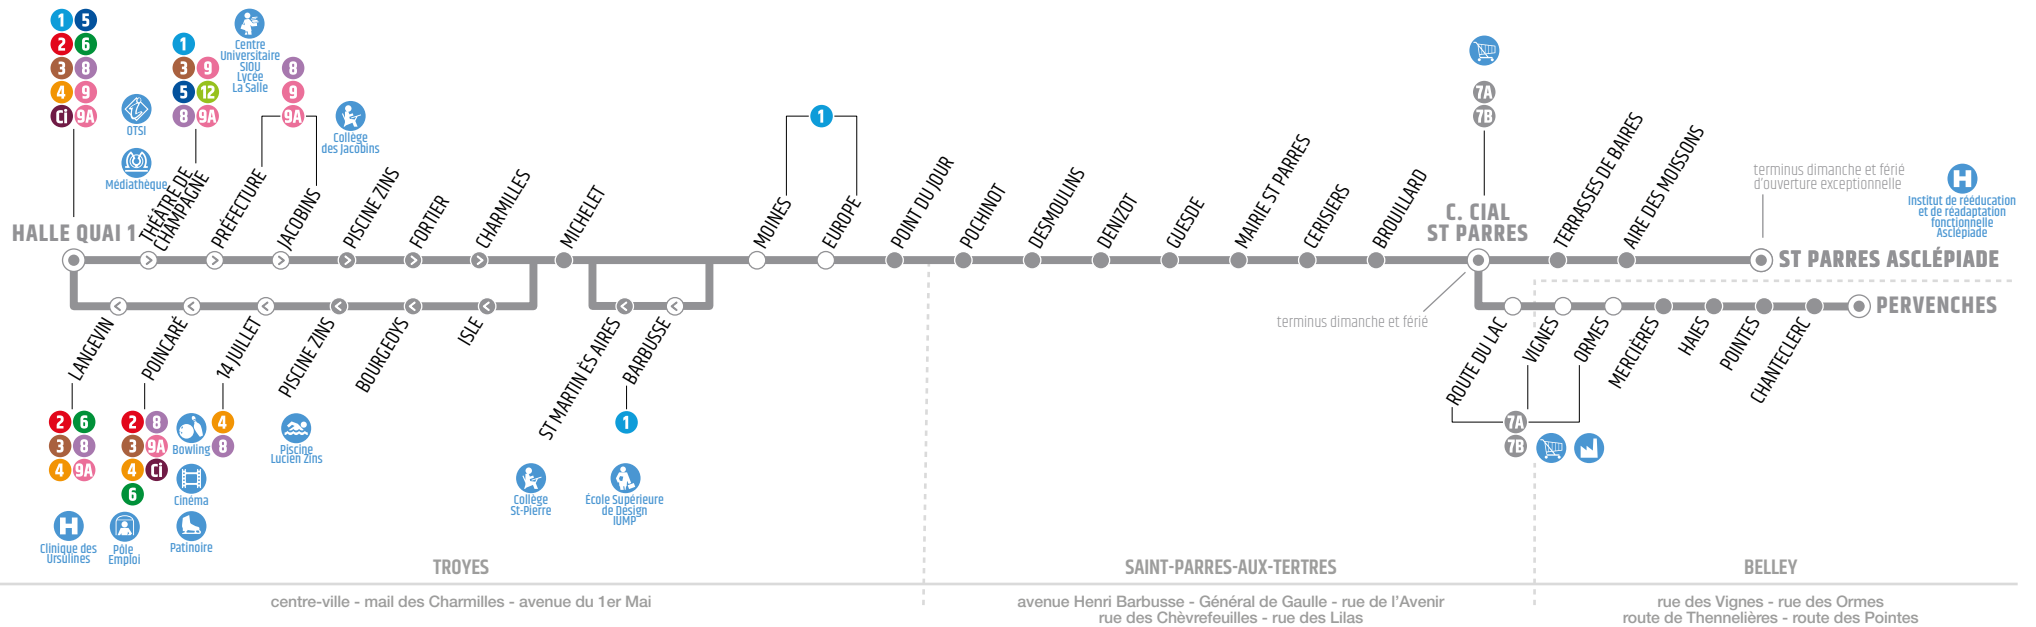

À PARTIR DU 1ER SEPTEMBRE MODIFICATION DE LA DESSERTE POINCARÉ