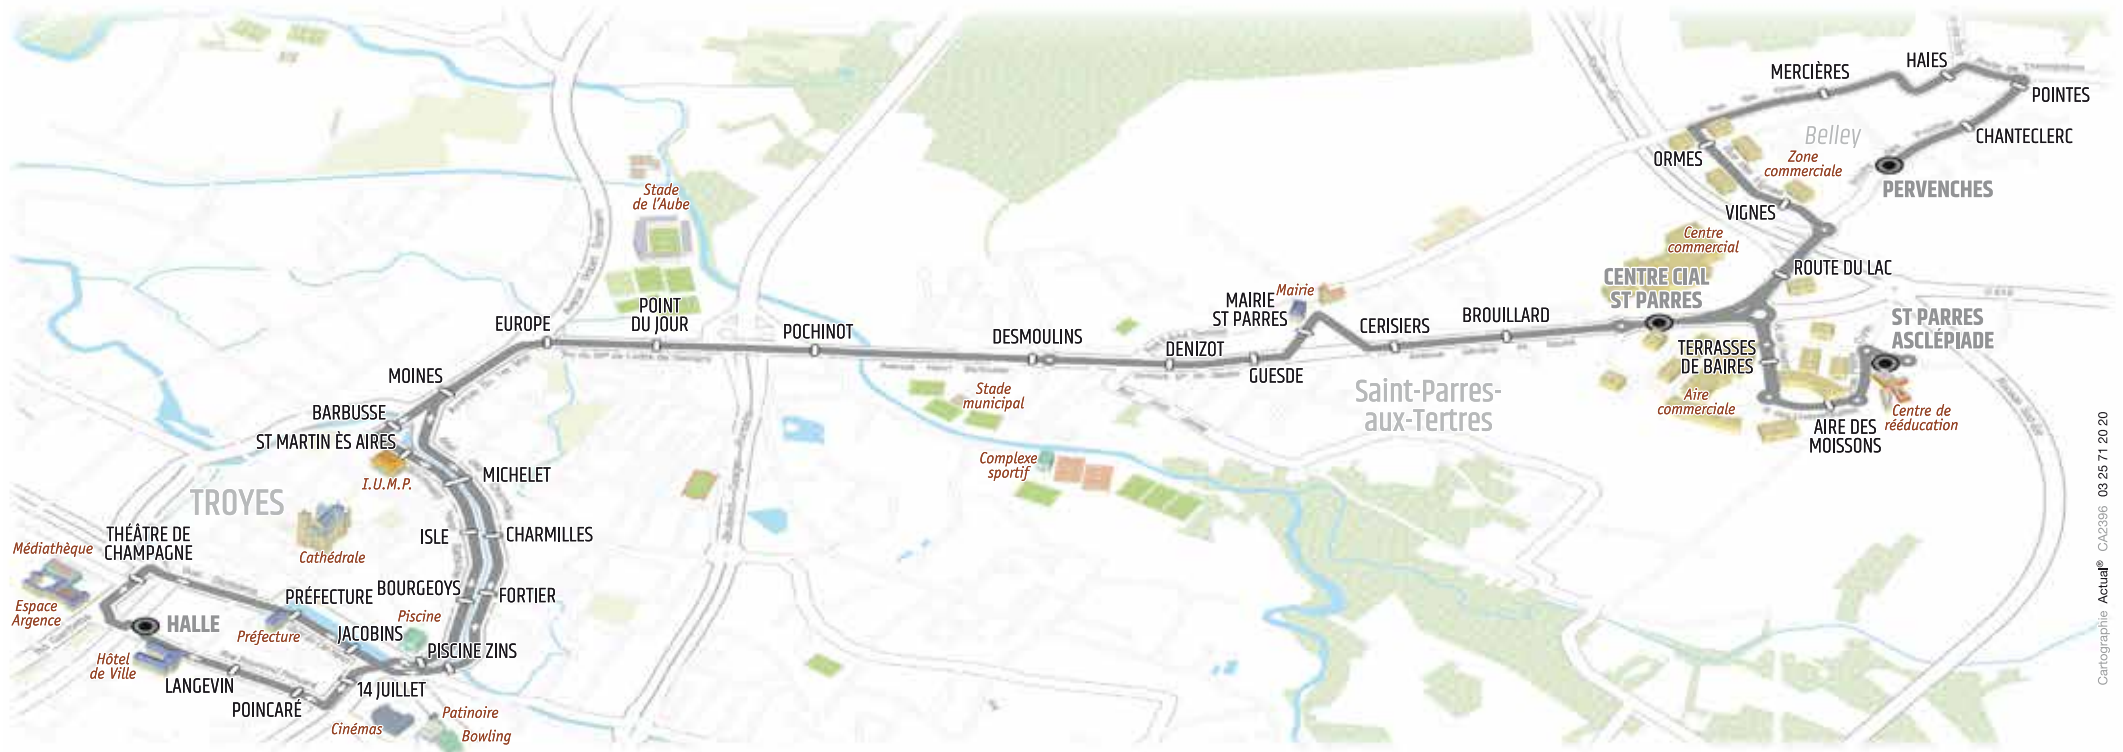

Cartographie Actual® CA2396 03 25 71 20 20

● Terminus
1 2 3 Correspondances (1 2 3 samedi uniquement)
● Arrêt sans correspondances
○ Arrêt avec correspondances
> Sens unique