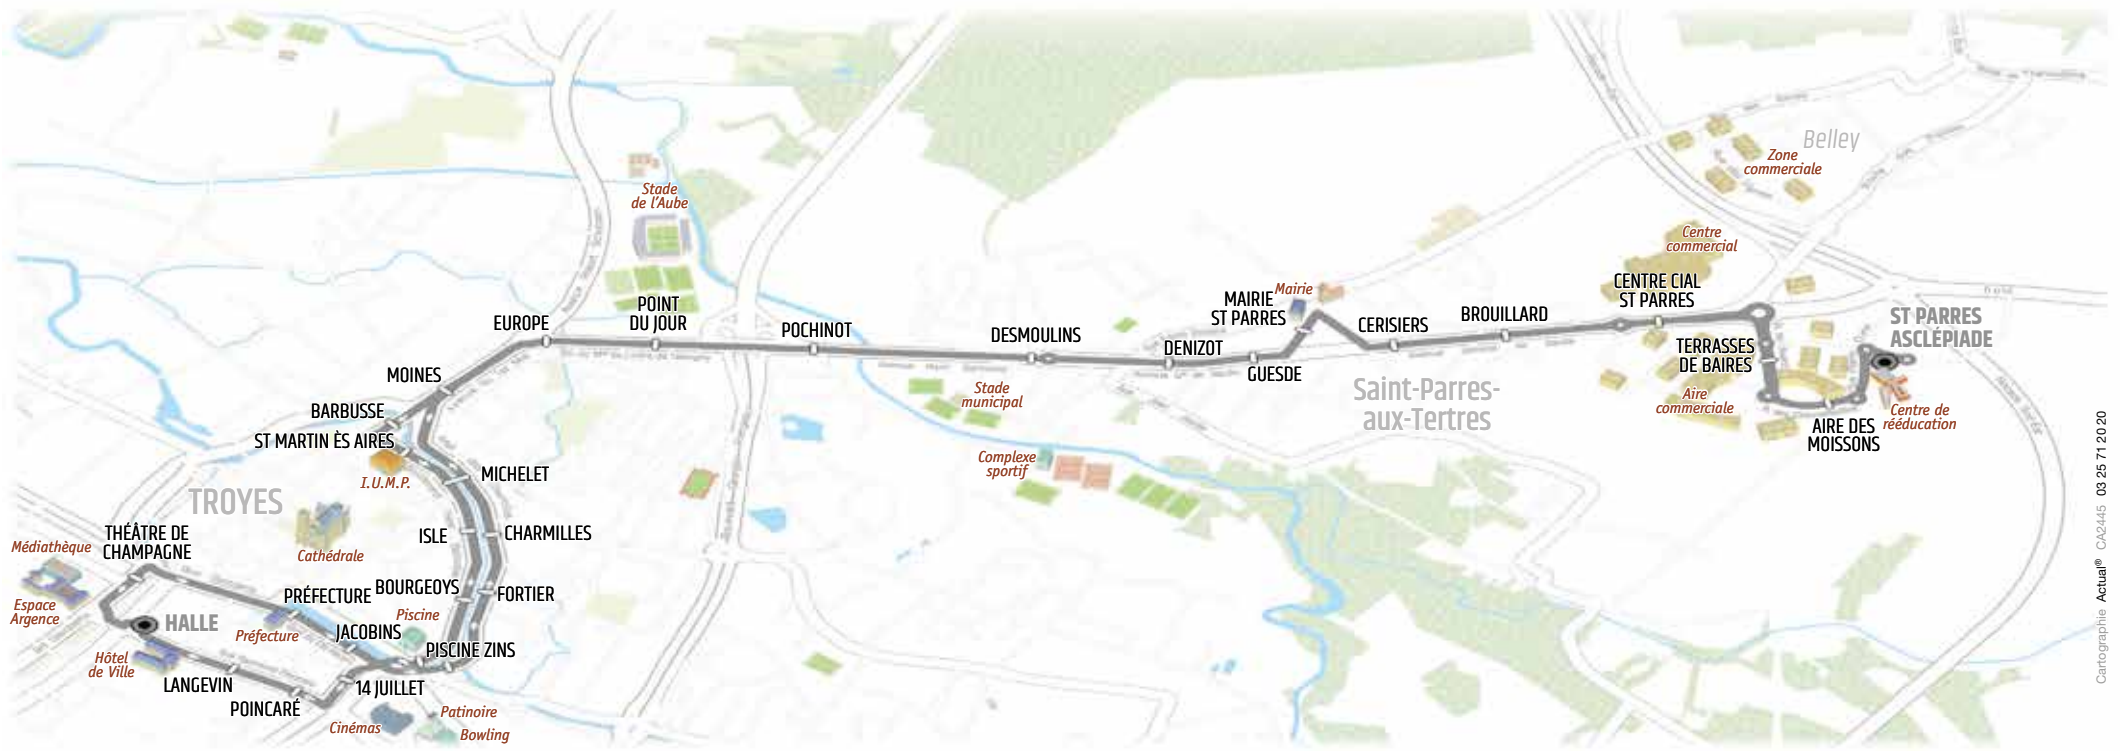

Cartographie Actual® CA2445 03 25 71 20 20

○ Terminus
1 2 3 Correspondances (
1
2
3 samedi uniquement)
● Arrêt sans correspondances
○ Arrêt avec correspondances
> Sens unique