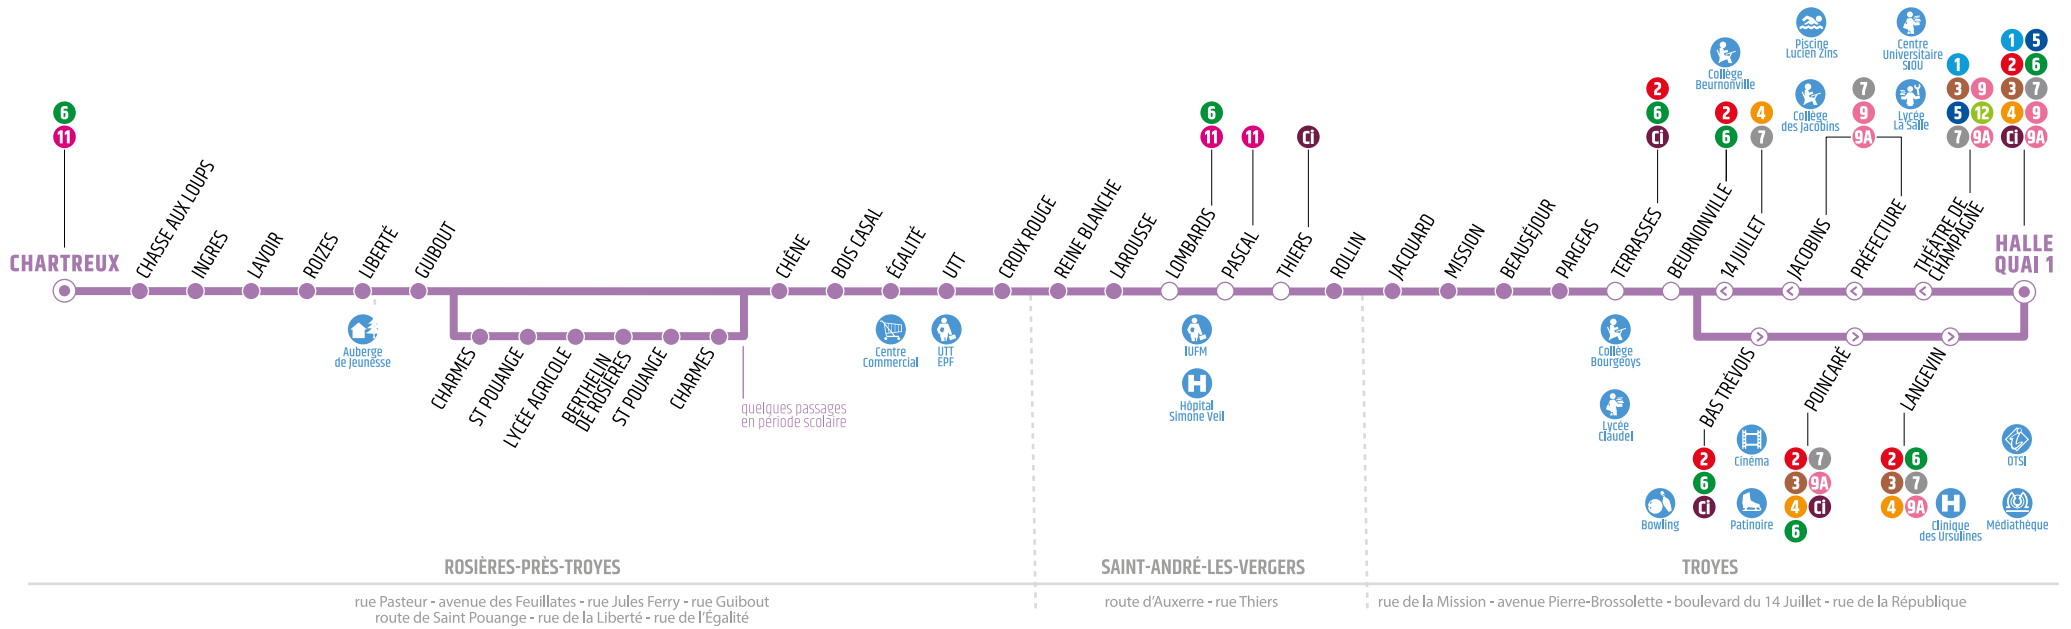

● Terminus
● 1 2 3 Correspondances (1 2 3 samedi uniquement)
● Arrêt sans correspondances
○ Arrêt avec correspondances
➤ Sens unique