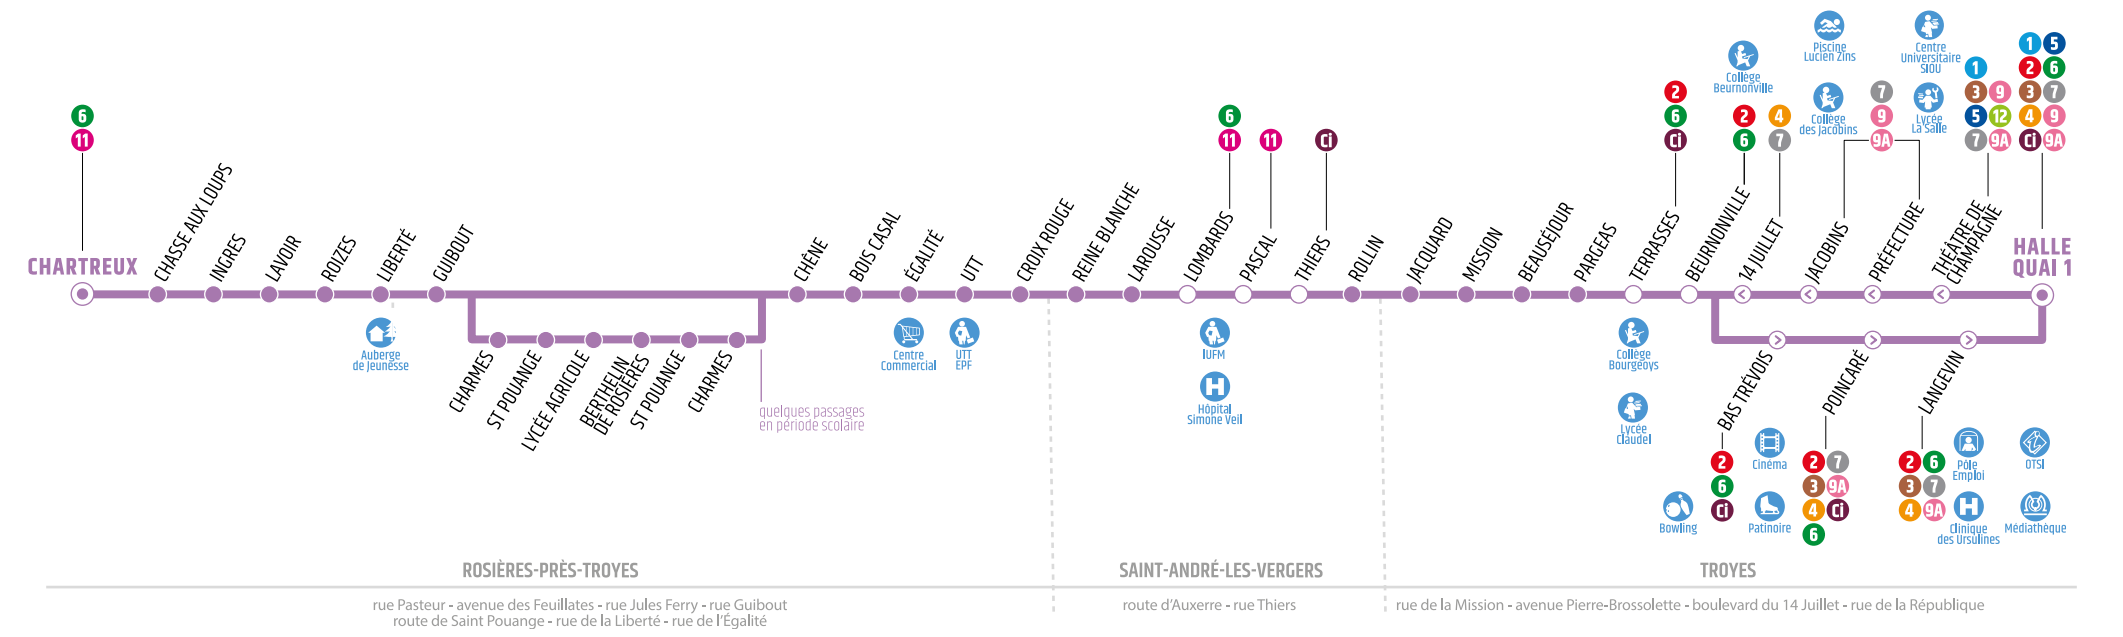

- ⊙ Terminus
- ① ② ③ Correspondances (① ② ③ samedi uniquement)
- Arrêt sans correspondances
- Arrêt avec correspondances
- > Sens unique