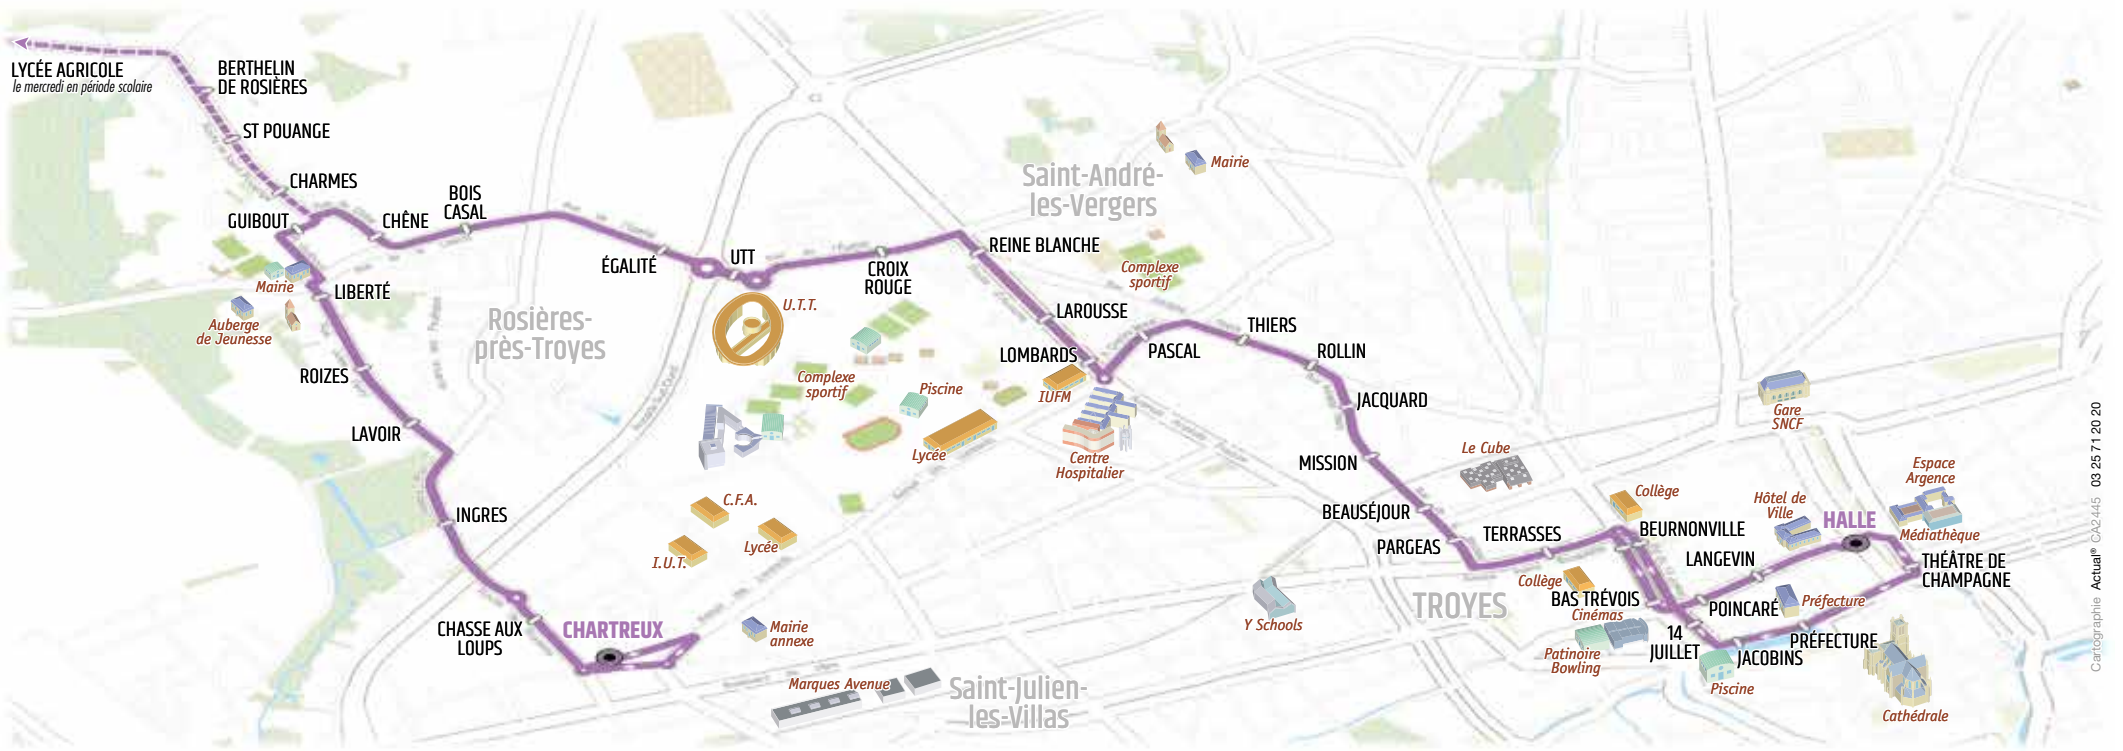

HALLE	06:19	06:50	07:21	07:56	08:30	09:06	09:40	10:14	10:48	11:19	11:55	12:24	13:00	13:30	14:05	14:39	15:15	15:48	16:26	17:01	17:40	18:20	18:55	19:28
THÉÂTRE DE CHAMPAGNE	06:19	06:50	07:21	07:56	08:30	09:06	09:40	10:14	10:48	11:19	11:55	12:24	13:00	13:30	14:05	14:39	15:15	15:48	16:26	17:01	17:40	18:20	18:55	19:28
PRÉFECTURE	06:21	06:52	07:23	07:58	08:32	09:08	09:42	10:16	10:50	11:21	11:57	12:26	13:02	13:32	14:07	14:41	15:17	15:50	16:28	17:03	17:42	18:22	18:57	19:30
JACOBINS	06:22	06:53	07:24	07:59	08:33	09:09	09:43	10:17	10:51	11:22	11:58	12:27	13:03	13:33	14:08	14:42	15:18	15:51	16:29	17:04	17:43	18:23	18:58	19:31
14 JUILLET	06:22	06:53	07:24	07:59	08:33	09:09	09:43	10:17	10:51	11:23	11:59	12:28	13:04	13:34	14:09	14:43	15:19	15:52	16:30	17:05	17:44	18:24	18:59	19:31
BEURNONVILLE	06:24	06:55	07:26	08:01	08:35	09:11	09:45	10:19	10:53	11:25	12:01	12:30	13:06	13:36	14:11	14:45	15:21	15:54	16:32	17:07	17:46	18:26	19:01	19:33
TERRASSES	06:25	06:56	07:27	08:02	08:36	09:12	09:46	10:20	10:54	11:26	12:02	12:31	13:07	13:37	14:12	14:46	15:22	15:55	16:33	17:08	17:47	18:27	19:02	19:34
PARGEAS	06:26	06:57	07:28	08:03	08:37	09:13	09:47	10:21	10:55	11:27	12:03	12:32	13:08	13:38	14:13	14:47	15:23	15:56	16:34	17:09	17:48	18:28	19:03	19:35
BEAUSÉJOUR	06:26	06:57	07:28	08:03	08:37	09:13	09:48	10:22	10:56	11:28	12:04	12:33	13:08	13:38	14:13	14:48	15:24	15:57	16:35	17:10	17:49	18:29	19:04	19:35
MISSION	06:27	06:58	07:29	08:04	08:38	09:14	09:49	10:23	10:57	11:29	12:05	12:34	13:09	13:39	14:14	14:49	15:25	15:58	16:36	17:11	17:50	18:30	19:05	19:36
JACQUARD	06:28	06:59	07:30	08:05	08:39	09:15	09:50	10:24	10:58	11:30	12:06	12:35	13:10	13:40	14:15	14:50	15:26	15:59	16:37	17:12	17:51	18:31	19:06	19:37
ROLLIN	06:29	07:00	07:31	08:06	08:40	09:16	09:51	10:25	10:59	11:31	12:07	12:36	13:11	13:41	14:16	14:51	15:27	16:00	16:38	17:13	17:52	18:32	19:07	19:38
THIERS	06:30	07:01	07:32	08:07	08:41	09:17	09:52	10:26	11:00	11:32	12:08	12:37	13:12	13:42	14:17	14:52	15:28	16:01	16:39	17:14	17:53	18:33	19:08	19:39
PASCAL	06:31	07:02	07:33	08:08	08:42	09:18	09:53	10:27	11:01	11:33	12:09	12:38	13:13	13:43	14:18	14:53	15:29	16:02	16:40	17:15	17:54	18:34	19:09	19:40
LOMBARDS	06:32	07:03	07:34	08:09	08:43	09:19	09:54	10:28	11:02	11:34	12:10	12:39	13:14	13:44	14:19	14:54	15:30	16:03	16:41	17:16	17:55	18:35	19:10	19:41
LAROUSSE	06:32	07:03	07:34	08:09	08:43	09:19	09:54	10:28	11:02	11:34	12:10	12:39	13:14	13:44	14:19	14:54	15:30	16:03	16:41	17:16	17:55	18:35	19:10	19:41
REINE BLANCHE	06:33	07:04	07:35	08:10	08:44	09:20	09:55	10:29	11:03	11:35	12:11	12:40	13:15	13:45	14:20	14:55	15:31	16:04	16:42	17:17	17:56	18:36	19:11	19:42
CROIX ROUGE	06:34	07:05	07:36	08:11	08:45	09:21	09:56	10:30	11:04	11:36	12:12	12:41	13:16	13:46	14:21	14:56	15:32	16:05	16:43	17:18	17:57	18:37	19:12	19:43
UTT	06:36	07:07	07:38	08:13	08:47	09:23	09:58	10:32	11:06	11:38	12:14	12:43	13:18	13:48	14:22	14:57	15:34	16:07	16:45	17:20	17:59	18:39	19:14	19:44
ÉGALITÉ	06:36	07:07	07:38	08:13	08:47	09:23	09:58	10:32	11:06	11:38	12:14	12:43	13:18	13:48	14:22	14:57	15:34	16:07	16:45	17:20	17:59	18:39	19:14	19:44
BOIS CASAL	06:38	07:09	07:40	08:15	08:49	09:25	10:00	10:34	11:08	11:40	12:16	12:45	13:20	13:50	14:24	14:59	15:36	16:09	16:47	17:22	18:01	18:41	19:16	19:46
CHÈNE	06:39	07:10	07:41	08:16	08:50	09:26	10:01	10:35	11:09	11:41	12:17	12:46	13:21	13:51	14:25	15:00	15:37	16:10	16:48	17:23	18:02	18:42	19:17	19:47
GUIBOUT	06:39	07:10	07:41	08:16	08:50	09:26	10:02	10:36	11:10	11:41	12:17	12:46	13:21	13:51	14:25	15:01	15:38	16:11	16:49	17:24	18:03	18:43	19:18	19:47
LIBERTÉ	06:41	07:12	07:43	08:18	08:52	09:28	10:04	10:38	11:12	11:43	12:19	12:48	13:23	13:53	14:27	15:03	15:40	16:13	16:51	17:26	18:05	18:45	19:20	19:49
ROIZES	06:41	07:12	07:43	08:18	08:52	09:28	10:04	10:38	11:12	11:43	12:19	12:48	13:23	13:53	14:27	15:03	15:40	16:13	16:51	17:26	18:05	18:45	19:20	19:49
LAVOIR	06:42	07:13	07:44	08:19	08:53	09:29	10:05	10:39	11:13	11:44	12:20	12:49	13:24	13:54	14:28	15:04	15:41	16:14	16:52	17:27	18:06	18:46	19:21	19:50
INGRES	06:43	07:14	07:45	08:20	08:54	09:30	10:06	10:40	11:14	11:45	12:21	12:50	13:25	13:56	14:30	15:06	15:42	16:15	16:53	17:29	18:08	18:48	19:22	19:51
CHASSE AUX LOUPS	06:44	07:15	07:46	08:21	08:55	09:31	10:07	10:41	11:15	11:46	12:22	12:51	13:26	13:57	14:31	15:07	15:43	16:16	16:54	17:30	18:09	18:49	19:23	19:52
CHARTREUX	06:45	07:16	07:47	08:22	08:56	09:32	10:08	10:42	11:16	11:47	12:23	12:52	13:27	13:58	14:32	15:08	15:44	16:17	16:55	17:31	18:10	18:50	19:24	19:53