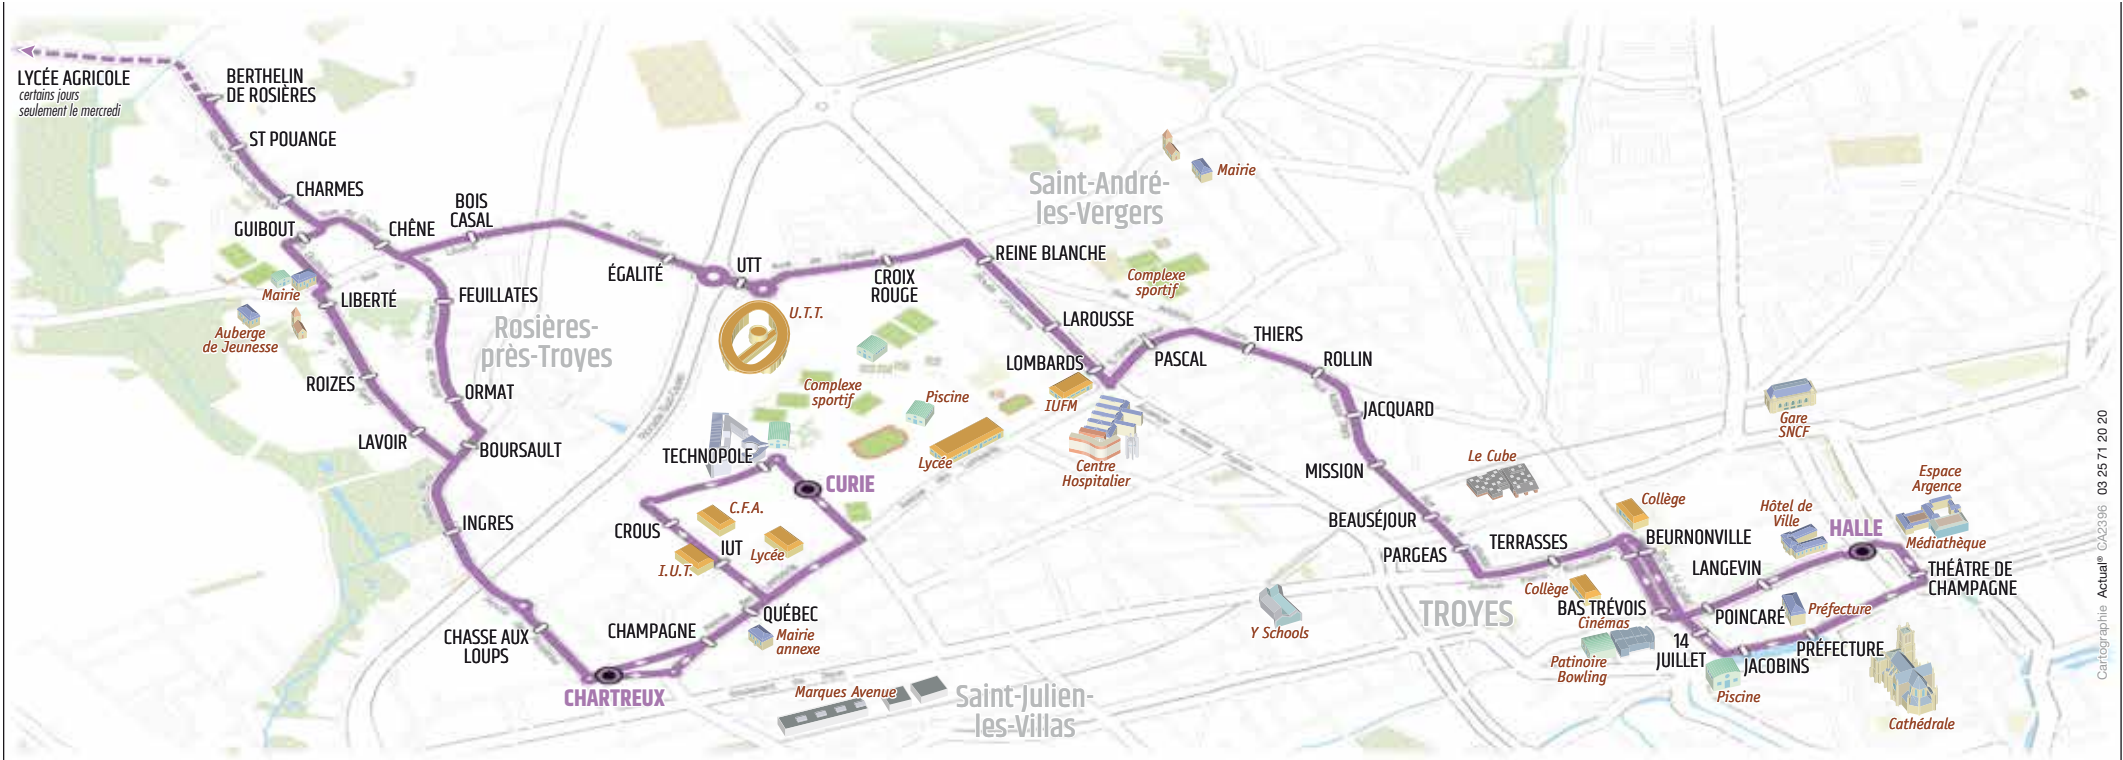

Cartographie Actual® CA2396 03 25 71 20 20

● Terminus
1 2 3 Correspondances (1 2 3 samedi uniquement)
● Arrêt sans correspondances
○ Arrêt avec correspondances
> Sens unique