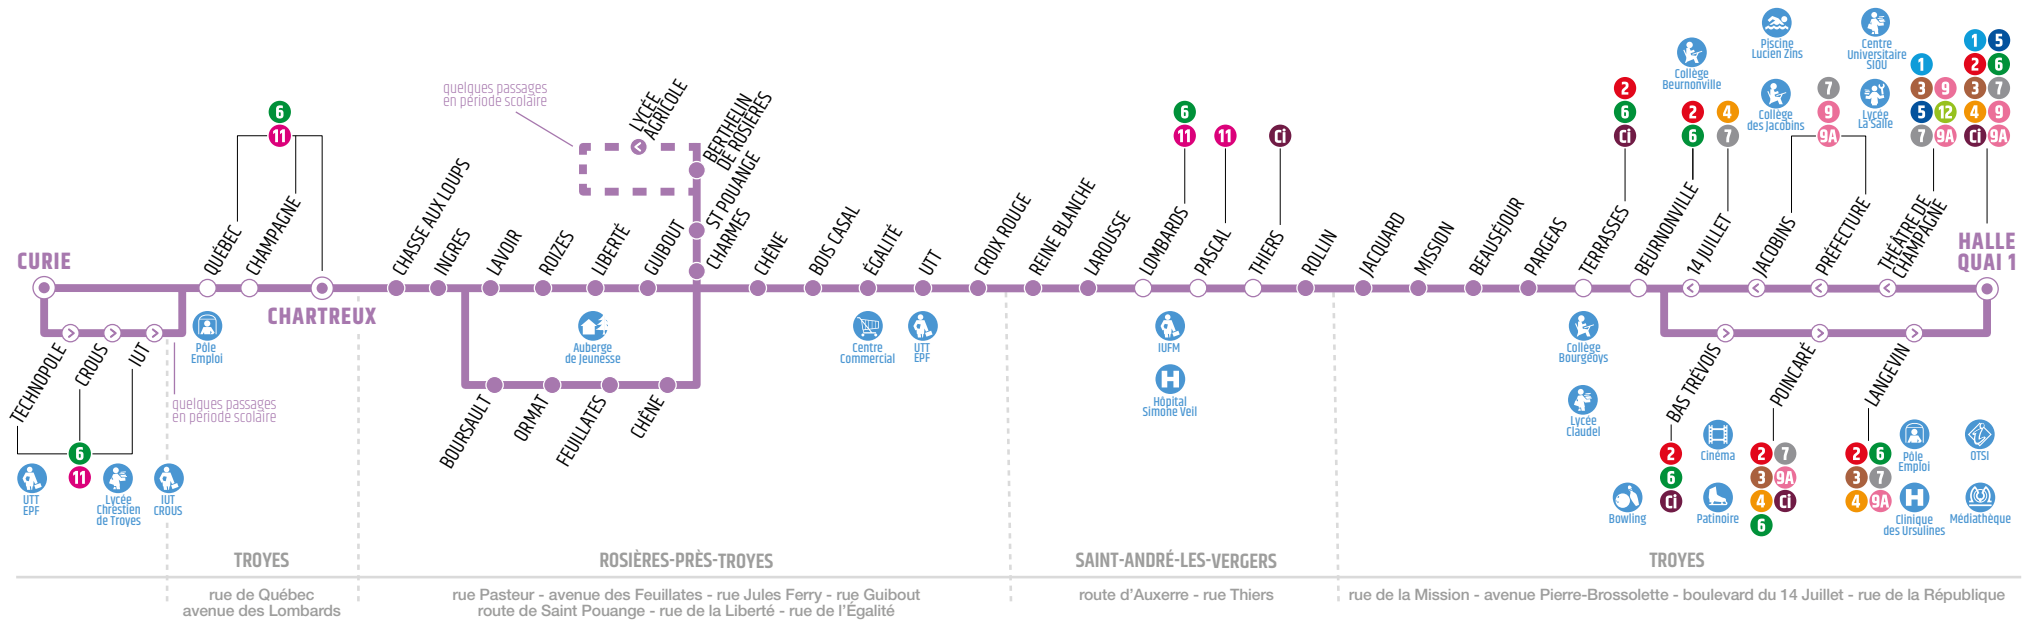

### samedi

HALLE	07:26	07:53	08:34	09:02	09:45	10:14	10:58	11:29	12:13	12:42	13:27	13:55	14:41	15:14	15:57	16:30	17:18	17:55	18:39	19:15
PRÉFECTURE	07:28	07:55	08:36	09:04	09:47	10:16	11:00	11:31	12:15	12:44	13:29	13:57	14:43	15:16	15:59	16:32	17:20	17:57	18:41	19:17
TERRASSES	07:32	07:59	08:40	09:08	09:51	10:20	11:05	11:36	12:20	12:49	13:34	14:02	14:48	15:21	16:04	16:37	17:25	18:02	18:46	19:21
LOMBARDS	07:39	08:06	08:47	09:15	09:59	10:28	11:13	11:44	12:28	12:56	13:41	14:09	14:56	15:29	16:12	16:45	17:33	18:10	18:54	19:28
UTT	07:43	08:10	08:51	09:19	10:03	10:32	11:17	11:48	12:32	13:00	13:45	14:12	14:59	15:33	16:16	16:49	17:37	18:14	18:58	19:31
CHÈNE	07:46	08:12	08:53	09:21	10:06	10:35	11:19	11:50	12:34	13:02	13:47	14:14	15:02	15:36	16:19	16:52	17:40	18:17	19:01	19:33
BERTHELIN DE ROSIÈRES	07:48	08:15	08:56	09:24	10:08	10:37	11:22	11:53	12:37	13:05	13:50	14:17	15:04	15:38	16:21	16:54	17:42	18:19	19:03	19:36
LIBERTÉ	07:51	08:18	08:59	09:27	10:12	10:41	11:25	11:56	12:40	13:08	13:53	14:20	15:08	15:42	16:25	16:58	17:46	18:23	19:07	19:39
CHARTREUX	07:56	08:22	09:03	09:31	10:16	10:45	11:29	12:00	12:44	13:12	13:58	14:25	15:12	15:46	16:29	17:03	17:51	18:28	19:11	19:43
CHARTREUX	07:57	08:24	09:05	09:33	10:18	10:47	11:31	12:02	12:46	13:14	14:00	14:27	15:14	15:48	16:31	17:05	17:53	18:30	19:13	19:45

**À PARTIR DU 1ER SEPTEMBRE MODIFICATION DE LA DESSERTE POINCARÉ**

# CHARTREUX - ROSIÈRES → TROYES CENTRE