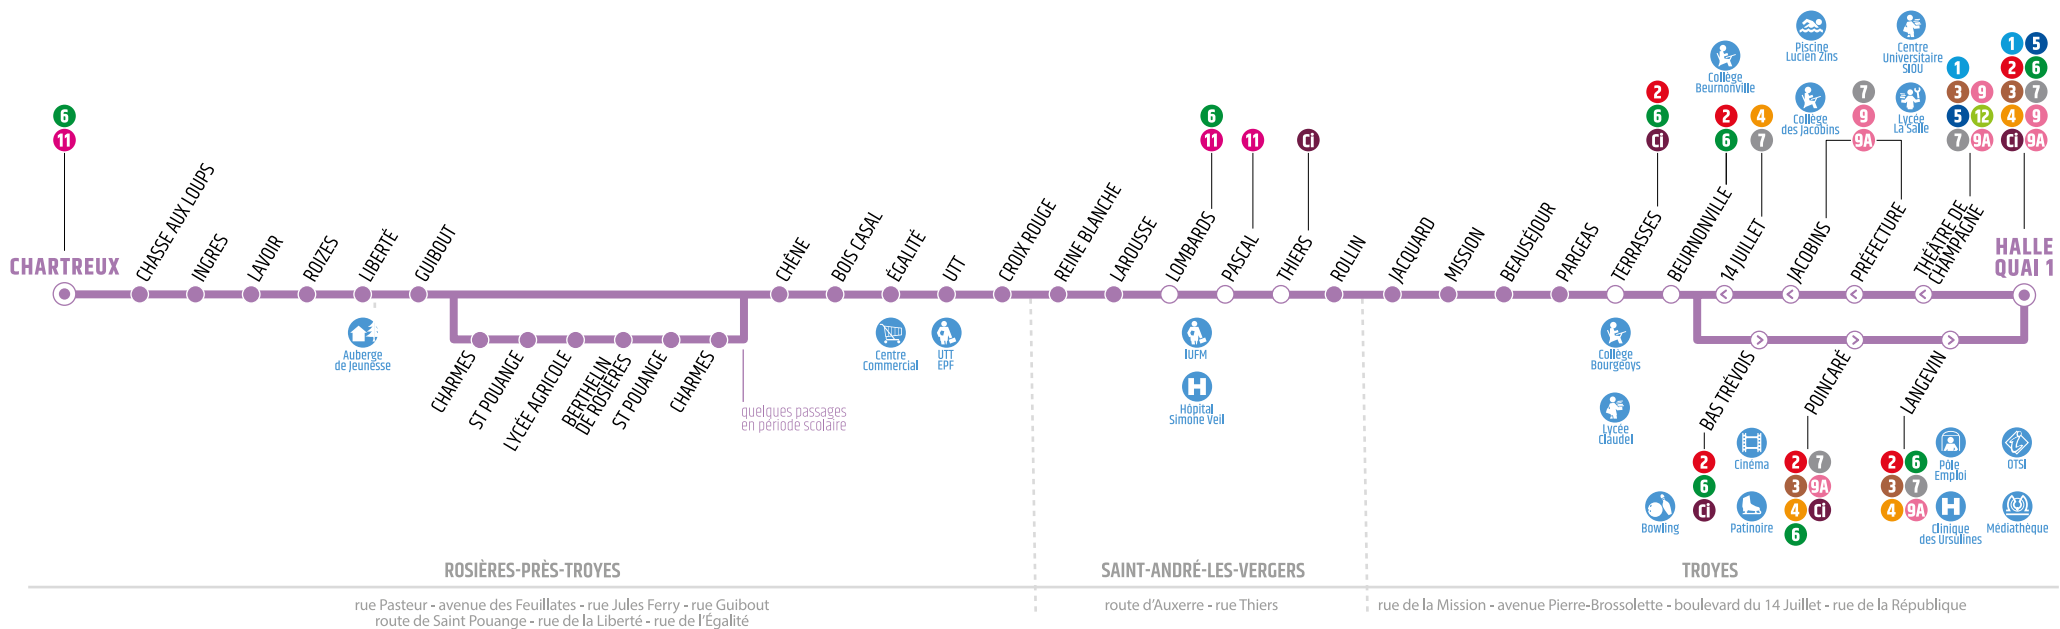

Cartographie Actual® CA2-445 03 25 71 20 20

- Terminus
- ① ② ③ Correspondances (① ② ③ samedi uniquement)
- Arrêt sans correspondances
- Arrêt avec correspondances
- > Sens unique