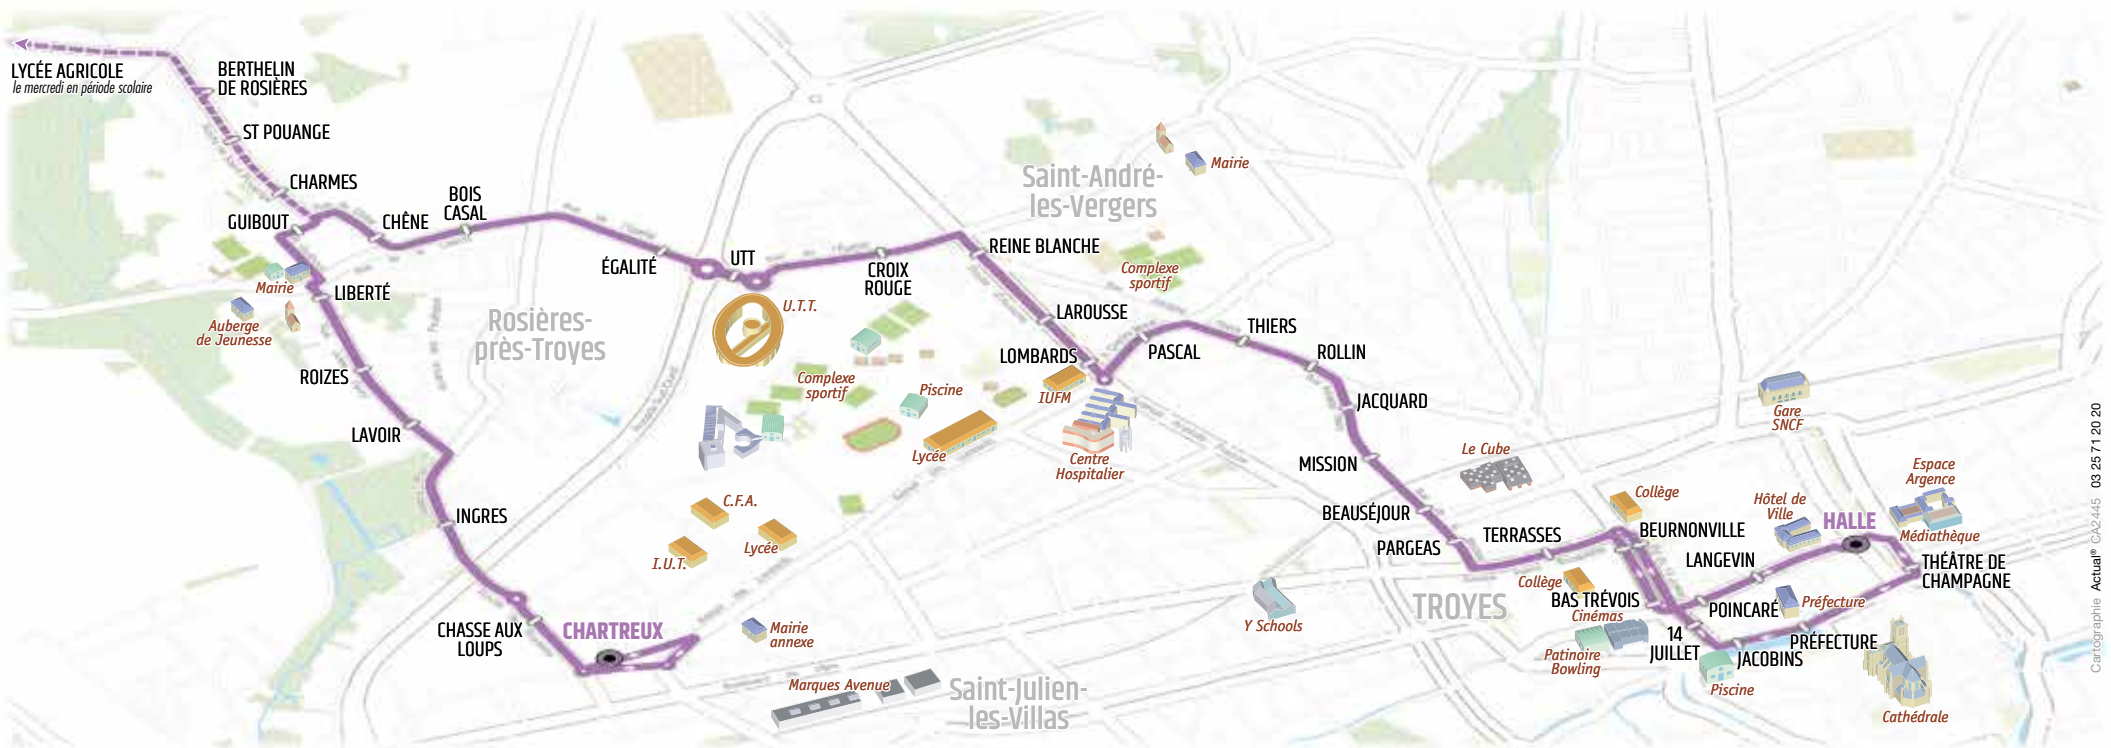

Cartographie Actual® CA2-445 03 25 71 20 20

- Terminus
- ① ② ③ Correspondances (① ② ③ samedi uniquement)
- Arrêt sans correspondances
- Arrêt avec correspondances
- > Sens unique