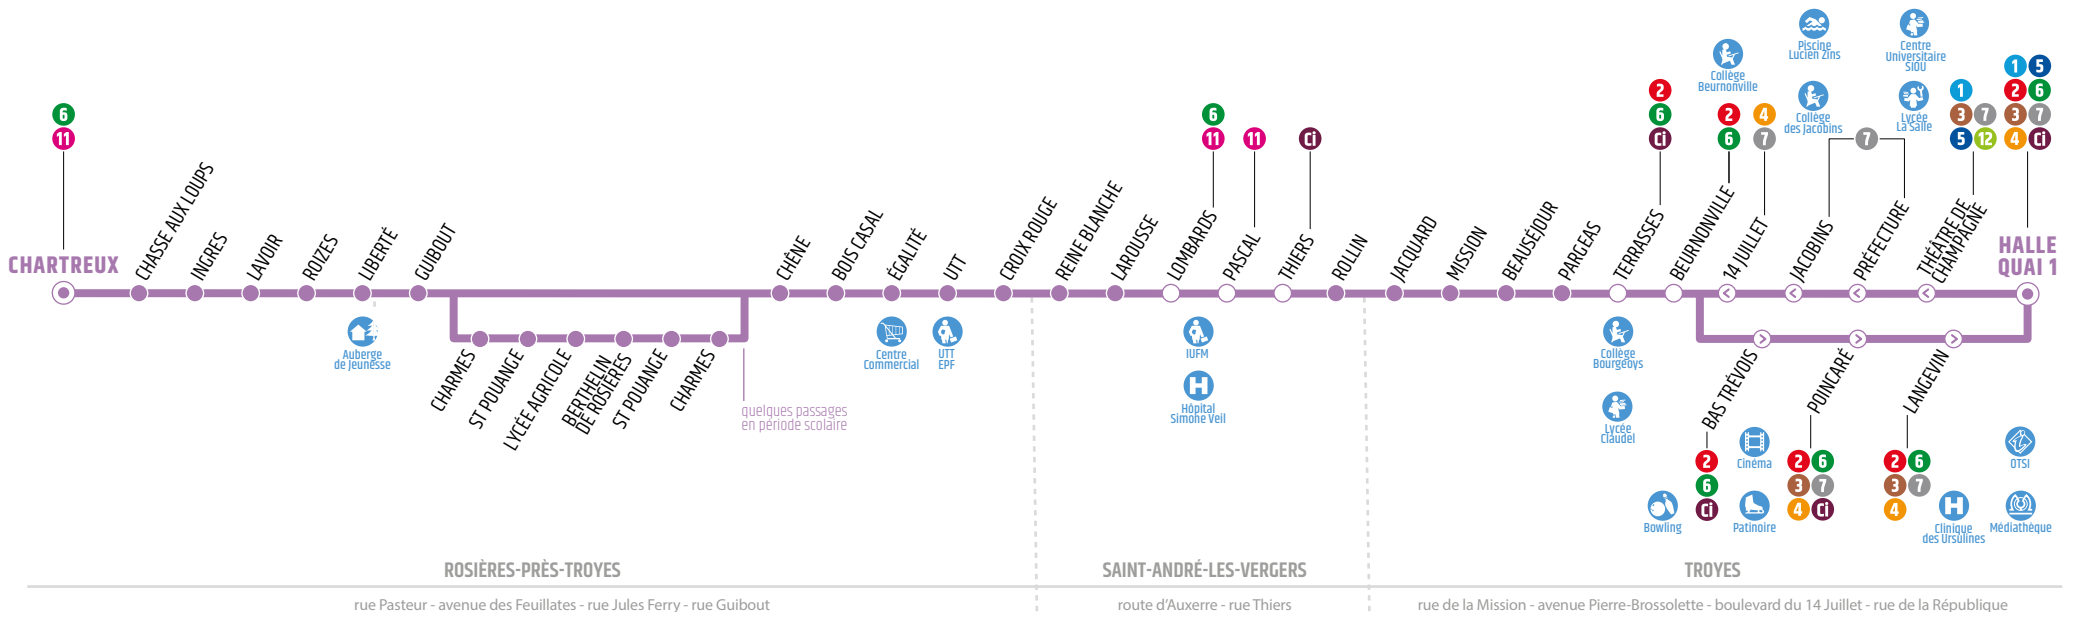

Cartographie Actual® CA2445 03 25 71 20 20

● Terminus
① ② ③ Correspondances (① ② ③ samedi uniquement)
● Arrêt sans correspondances
○ Arrêt avec correspondances
➤ Sens unique