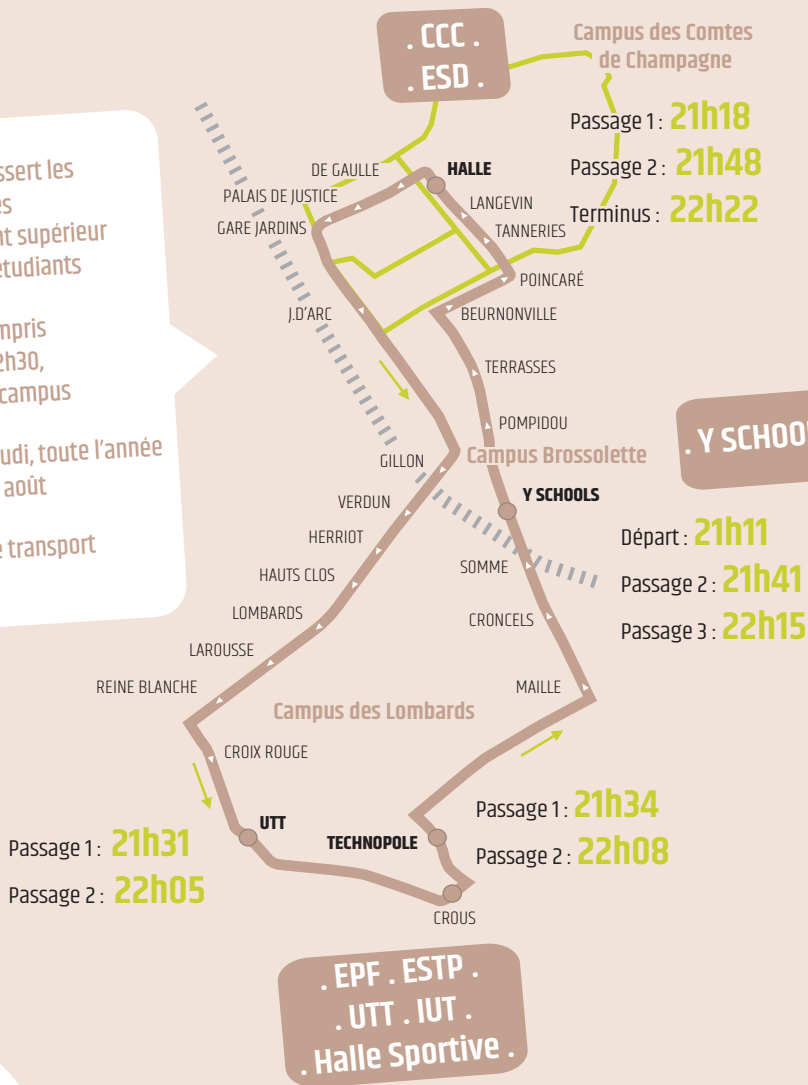

LIGNE 10

NAVETTE ÉTUDIANTE

OUVERTE À TOUS
de 21h à 22h30

→ La ligne 10 dessert les principaux pôles d'enseignement supérieur et logements étudiants

→ 2 passages compris entre 21h et 22h30, répartis sur 3 campus

→ Du lundi au jeudi, toute l'année sauf juillet et août

→ Tous titres de transport habituels

**TROYES
CHAMPAGNE**
MÉTROPOLE

Allô TCAT ! 03 25 70 49 00

m.tcat.fr

www.tcat.fr