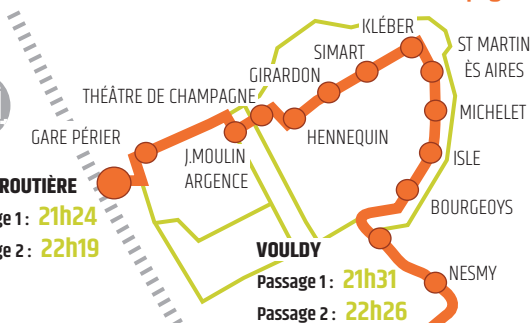

LIGNE 16 BUS TRAIN

Campus des Comtes de Champagne

SNCF

GARE ROUTIÈRE

Passage 1: 21h24

Passage 2: 22h19

VOULDY

Passage 1: 21h31

Passage 2: 22h26

Campus Brossolette

Y SCHOOLS

Passage 1: 21h51

Passage 2: 22h46

LOMBARDS

Passage 1: 21h38

Passage 2: 22h33

Campus des Lombards

CHARTREUX

Passage 1: 21h46

Passage 2: 22h41

TCAT RCS TROYES B 780 340 360 / CONCEPTION TCAT / SEPTEMBRE 2018

* Horaires modifiables en fonction des changements SNCF

Allô TCAT ! 03 25 70 49 00