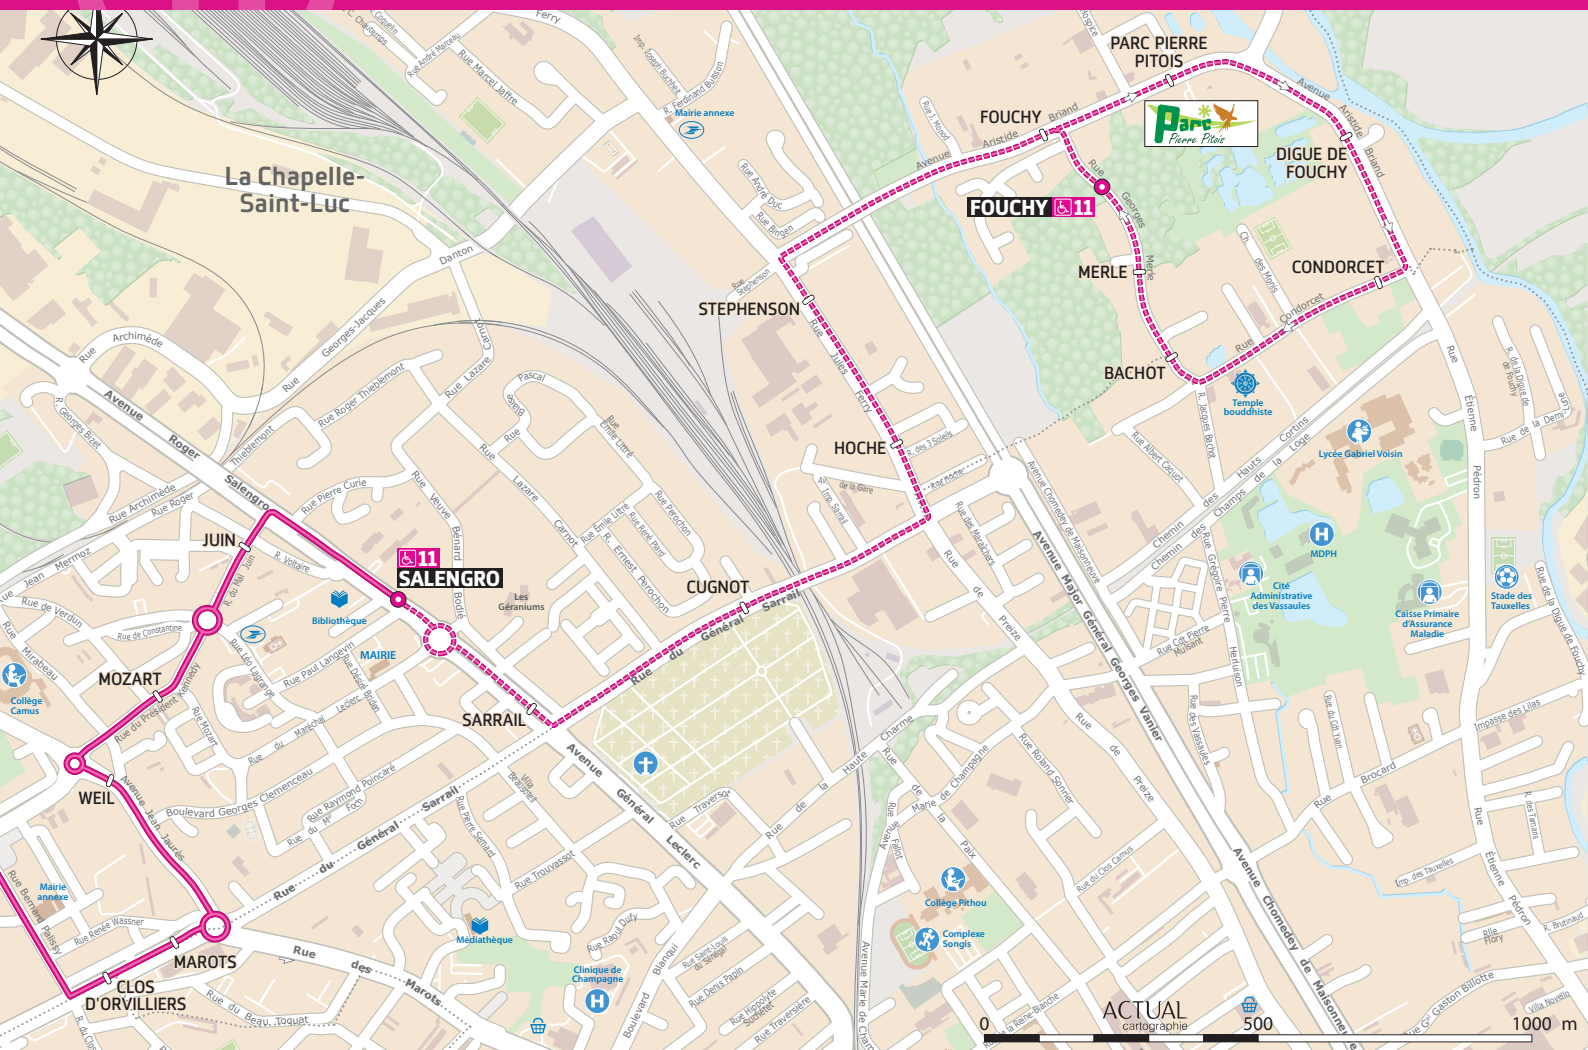

11

CHAPELLE-ST-LUC – FOUCHY ST-JULIEN

À COMPTER DU 2 SEPTEMBRE 2021

— Itinéraire à compter du 2 sept. 2021

SALENGRO Nouveau terminus

--- 8 dessertes par jour jusqu'au terminus prolongé à **FOUCHY**

Adaptation de la desserte de Fouchy

Faute d'une fréquentation suffisante, le terminus de la ligne est avancé à l'arrêt **SALENGRO**. Le terminus prolongé à **FOUCHY** est maintenu à raison de **8 dessertes par jour**. Le reste de la ligne est inchangé.

Direction
ST JULIEN par CHAPELLE ST LUC

DU LUNDI AU VENDREDI

FOUCHY 07:06 08:05 09:28 12:21 13:53 15:30 17:04 18:06 18:59
C CIAL LA CHAPELLE 07:21 08:22 09:45 12:37 14:10 15:48 17:22 18:22 19:14

LE SAMEDI

LE SAMEDI

C CIAL LA CHAPELLE 09:00 11:54 13:25 15:40 17:09 18:38
FOUCHY 09:17 12:13 13:44 15:59 17:28 18:57

⚠ Ces horaires donnés à titre indicatif sont soumis aux aléas de circulation

**TROYES
CHAMPAGNE**
MÉTROPOLE